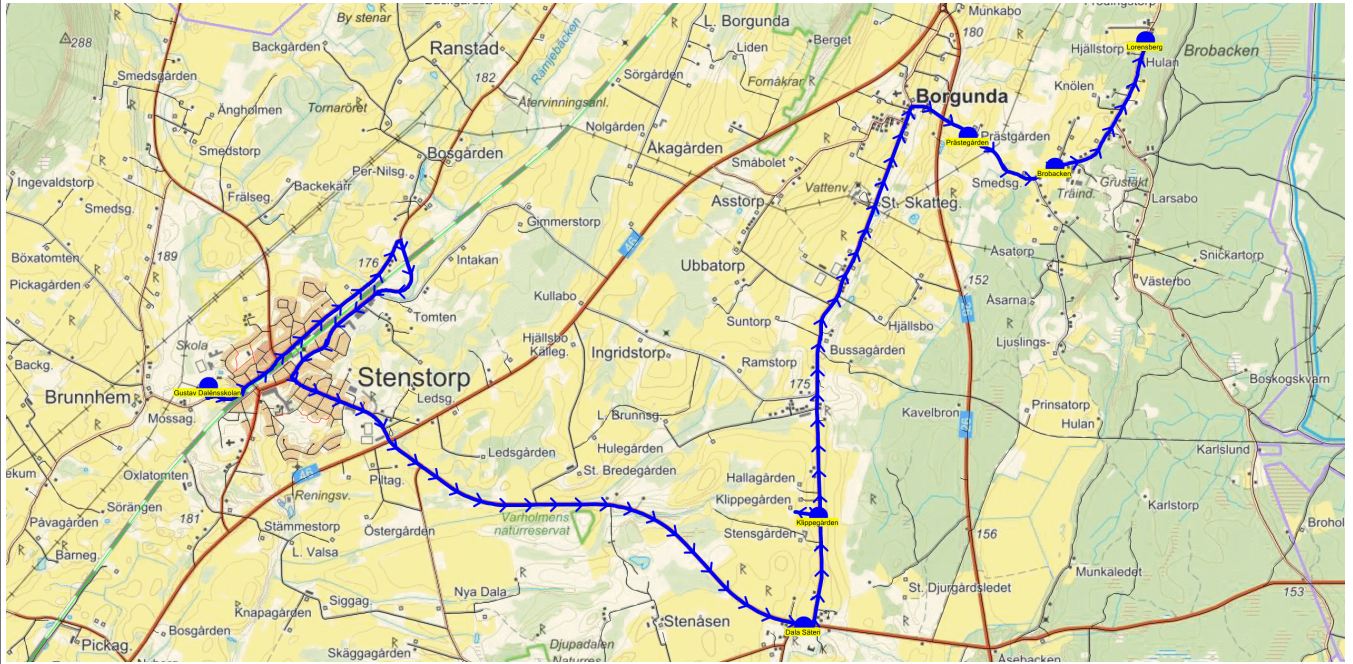

SKJUTS+
2024-08-15 11:10:09

Entreprenör Entreprenör B
Fordon 21 Buss 21

Läsår 24/25

Turnr	Start kl	Linjesträckning					
	Slut kl						
TO554	14.25	Gustav Dalénsskolan - Dala Säteri - Klippegården - Prästegården - Brobacken - Lorensberg					
	14.55	TORSDAGAR					
	PunktNr	Hållplats	Km-Ack	Tid	På	Av	Byte
	41279	Gustav Dalénsskolan	0	14.25	5		
	41272	Dala Säteri	8.71	14.40			
	41271	Klippegården	9.69	14.42		1	
	41254	Prästegården	14.11	14.50		2	
	41253	Brobacken	14.99	14.52		2	
	41251	Lorensberg	16.35	14.55