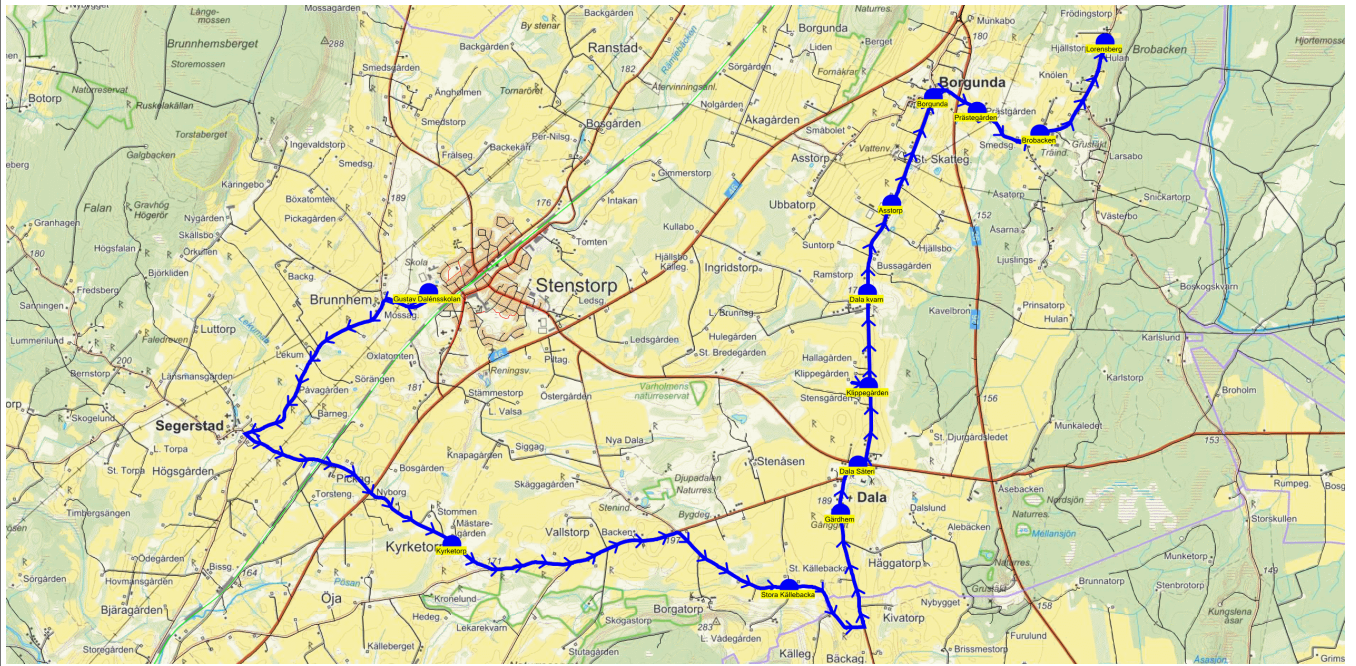

SKJUTS+
2024-08-15 11:09:59Entreprenör Entreprenör B
Fordon 20 Buss 20

Läsår 24/25

Turnr	Start kl	Slut kl	Linjesträckning			
TO553	14.25	15.03	Gustav Dalénsskolan - Öja - Valtorp väg 46 - Valtorps hållplats - Valtorp Kyrkan - Korsväg Systra Kvarn - Öja by - Amfastorp - Högstena kyrka - Dala Danskagården TORSDAGAR			
PunktNr	Hållplats	Km-Ack	Tid	På	Av	Byte
41279	Gustav Dalénsskolan	0	14.25	15		
41265	Öja	5.26	14.34			
41135	Valtorp väg 46	8.75	14.39		1	
41118	Valtorps hållplats	9.19	14.41		3	
529	Valtorp Kyrkan	9.4	14.42		6	
526	Korsväg Systra Kvarn	10.21	14.44		1	
530	Öja by	12.44	14.48			
532	Amfastorp	15.28	14.53		1	
533	Högstena kyrka	18.13	14.58		1	
590	Dala Danskagården	20.94	15.03		2	

Turnr	Start kl	Slut kl	Linjesträckning			
F553	14.25	15.08	Gustav Dalénsskolan - Stämmestorp - Valtorp väg 46 - Valtorps hållplats - Valtorp Kyrkan - Korsväg Systra Kvarn - Öja korsvägen - Amfastorp - Skarpegården - Högstena kyrka - Dala Nytorp - Dala Danskagården - Dala Backen FREDAGAR			
PunktNr	Hållplats	Km-Ack	Tid	På	Av	Byte
41279	Gustav Dalénsskolan	0	14.25	41		
41287	Stämmestorp	5.18	14.34		1	
41135	Valtorp väg 46	10.91	14.41		4	
41118	Valtorps hållplats	11.35	14.43		12	
529	Valtorp Kyrkan	11.56	14.44		7	
526	Korsväg Systra Kvarn	12.37	14.46		2	
589	Öja korsvägen	14.12	14.50		1	
532	Amfastorp	16.25	14.54		2	
570	Skarpegården	17.44	14.57		2	
533	Högstena kyrka	19.09	15.00		3	
534	Dala Nytorp	20.73	15.03		2	
590	Dala Danskagården	21.9	15.06		4	
535	Dala Backen	22.66	15.08		1	