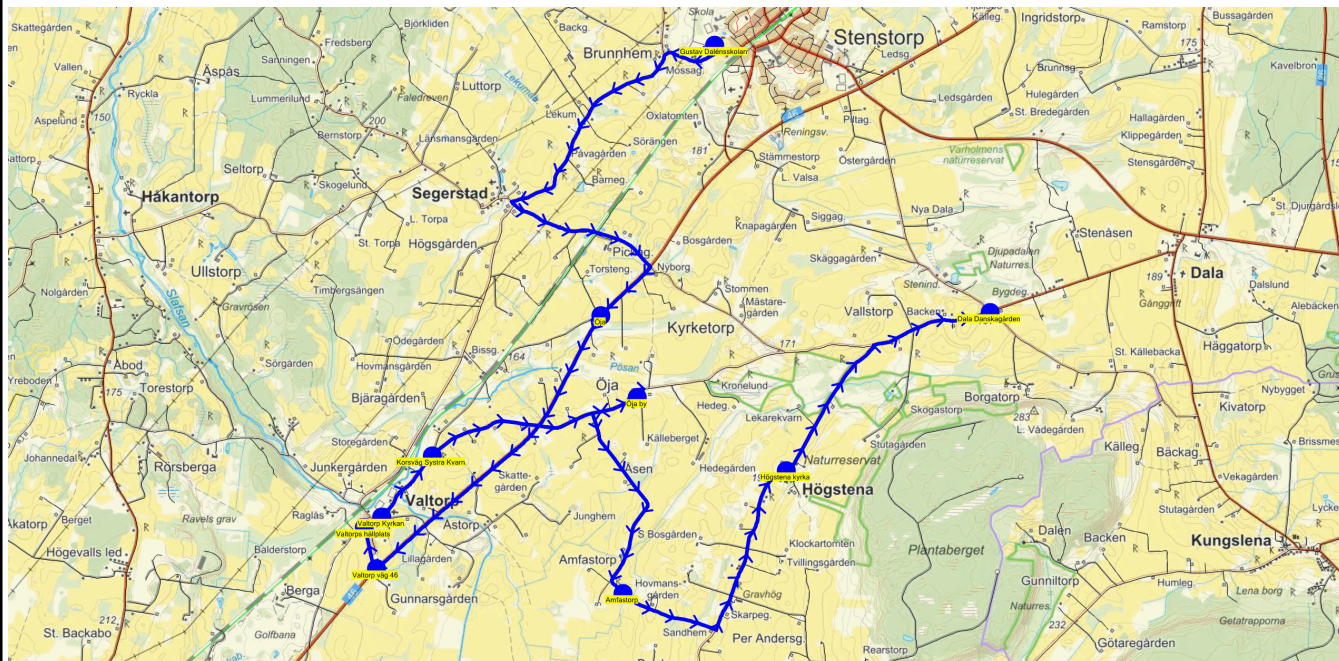

SKJUTS+
2024-08-15 11:09:57Entreprenör Entreprenör B
Fordon 20 Buss 20

Läsår 24/25

Turnr	Start kl	Slut kl	Linjesträckning			
O553	14.25	15.07	Gustav Dalénsskolan - Stämmestorp - Öja - Valtorp väg 46 - Valtorps hållplats - Valtorp Kyrkan - Korsväg Systra Kvarn - Öja by - Amfastorp - Högstena kyrka - Dala Nytorp - Dala Danskagården ONSDAGAR			
PunktNr	Hållplats	Km-Ack	Tid	På	Av	Byte
41279	Gustav Dalénsskolan	0	14.25	30		
41287	Stämmestorp	5.18	14.34		1	
41265	Öja	7.42	14.37		1	
41135	Valtorp väg 46	10.91	14.42		3	
41118	Valtorps hållplats	11.35	14.44		7	
529	Valtorp Kyrkan	11.56	14.45		7	
526	Korsväg Systra Kvarn	12.37	14.47		1	
530	Öja by	14.6	14.51		1	
532	Amfastorp	17.44	14.56		1	
533	Högstena kyrka	20.29	15.01		2	
534	Dala Nytorp	21.93	15.04		1	
590	Dala Danskagården	23.1	15.07		5	

SKJUTS+
2024-08-15 11:09:59Entreprenör Entreprenör B
Fordon 20 Buss 20

Läsår 24/25

Turnr	Start kl	Slut kl	Linjesträckning			
TO553	14.25	15.03	Gustav Dalénsskolan - Öja - Valtorp väg 46 - Valtorps hållplats - Valtorp Kyrkan - Korsväg Systra Kvarn - Öja by - Amfastorp - Högstena kyrka - Dala Danskagården TORSDAGAR			
PunktNr	Hållplats	Km-Ack	Tid	På	Av	Byte
41279	Gustav Dalénsskolan	0	14.25	15		
41265	Öja	5.26	14.34			
41135	Valtorp väg 46	8.75	14.39		1	
41118	Valtorps hållplats	9.19	14.41		3	
529	Valtorp Kyrkan	9.4	14.42		6	
526	Korsväg Systra Kvarn	10.21	14.44		1	
530	Öja by	12.44	14.48			
532	Amfastorp	15.28	14.53		1	
533	Högstena kyrka	18.13	14.58		1	
590	Dala Danskagården	20.94	15.03		2	