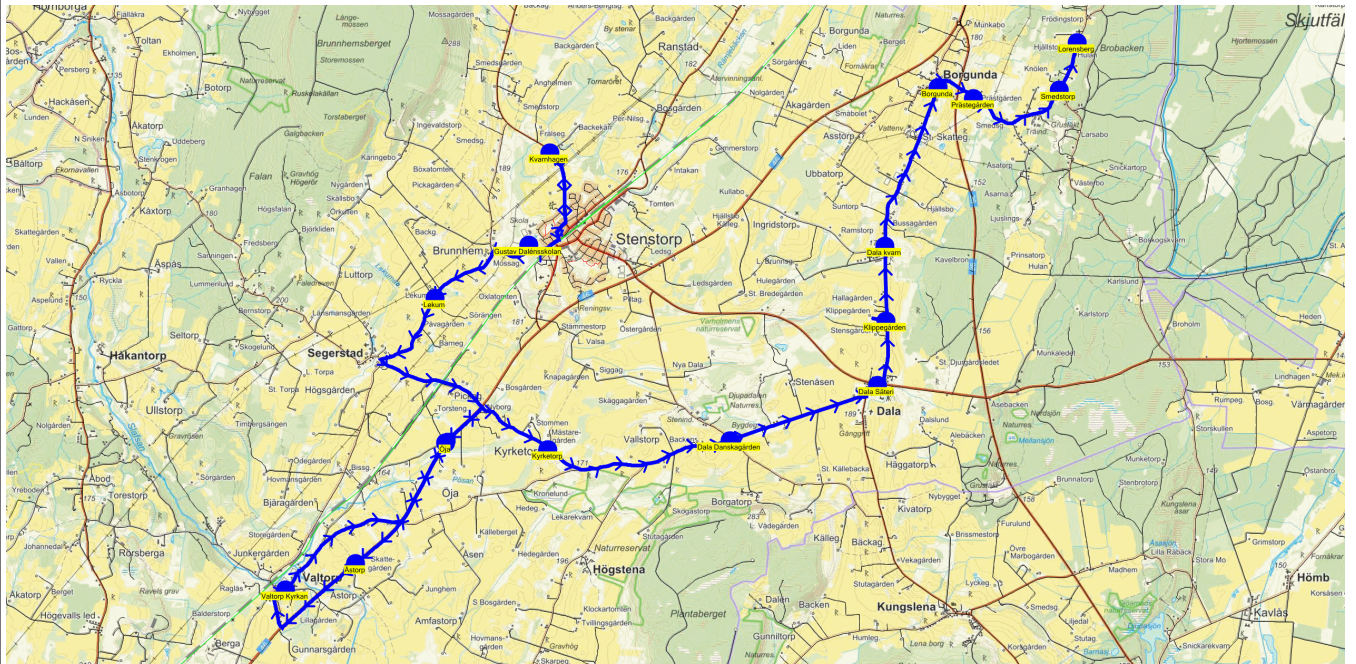

SKJUTS+
2024-08-15 11:09:27

Entreprenör Entreprenör B
Fordon 21 Buss 21

Läsår 24/25

Turnr	Start kl	Slut kl	Linjesträckning			
544	13.25	14.21	Gustav Dalénsskolan - Kvarnhagen - Lekum - Öja - Åstorp - Valtorp Kyrkan - Kyrketorp - Dala Danskagården - Dala Säteri - Klippegården - Dala kvarn - Borgunda - Prästegården - Smedstorp - Lorensberg MÅNDAGAR - FREDAGAR			
PunktNr	Hållplats	Km-Ack	Tid	På	Av	Byte
41279	Gustav Dalénsskolan	0	13.25	27		
104	Kvarnhagen	1.94	13.29		1	
514	Lekum	5.35	13.35		2	
41265	Öja	8.89	13.41		2	
41137	Åstorp	11	13.44		1	
529	Valtorp Kyrkan	13.03	13.48		3	
596	Kyrketorp	18.1	13.56		1	
590	Dala Danskagården	20.79	14.01		2	
41272	Dala Säteri	23.04	14.05		2	
41271	Klippegården	24.02	14.07		2	
41270	Dala kvarn	25.48	14.10		2	
41266	Borgunda	27.83	14.14		5	
41254	Prästegården	28.44	14.16		1	
41252	Smedstorp	29.98	14.19		1	
41251	Lorensberg	30.68	14.21		2	

När det är olika antal elever olika dagar skrivs det största antalet med fet stil.