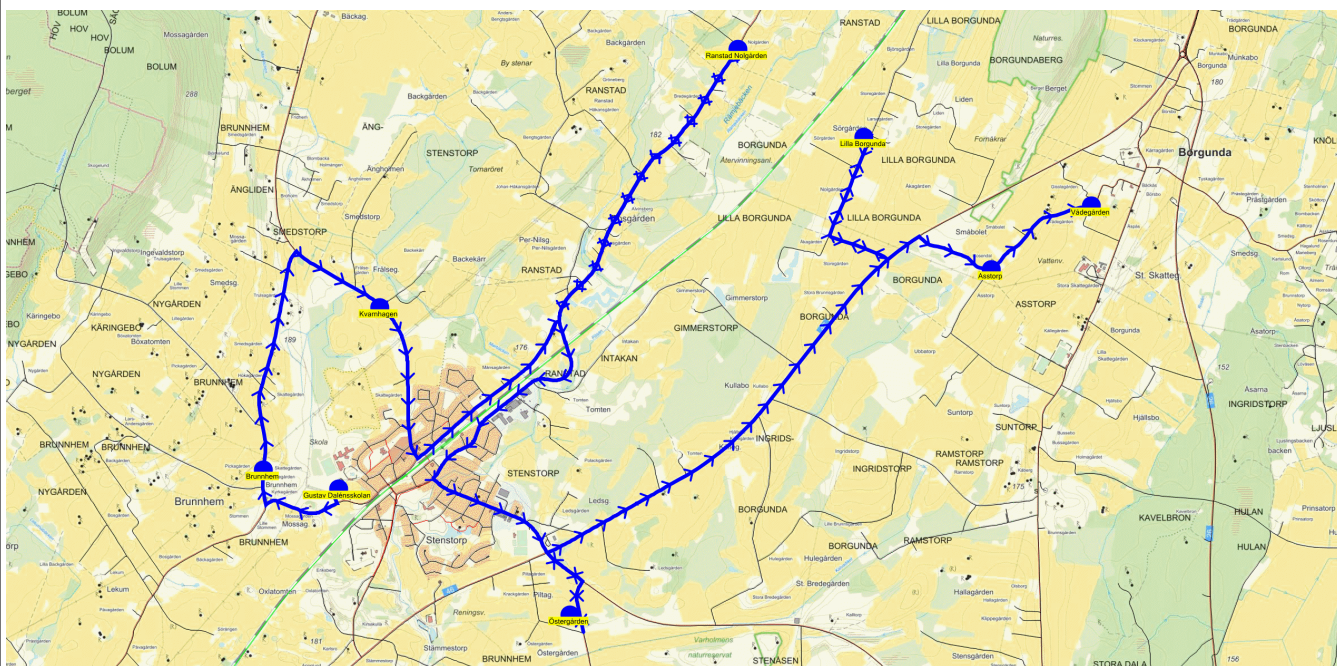

När det är olika antal elever olika dagar skrivs det största antalet med fet stil.

SKJUTS+
2024-08-15 11:09:30Entreprenör Entreprenör B
Fordon 19 Buss 19

Läsår 24/25

Turnr	Start kl	Slut kl	Linjesträckning			
M551	14.25	15.03	Gustav Dalénsskolan - Brunnhem - Kvarnhagen - Ranstad Nolgården - Östergården - Ingridstorp (östra sidan) - Lilla Borgunda - Asstorp - Vådegården MÅNDAGAR			
PunktNr	Hållplats	Km-Ack	Tid	På	Av	Byte
41279	Gustav Dalénsskolan	0	14.25	17		
134	Brunnhem	0.93	14.27		4	
104	Kvarnhagen	3.21	14.31		1	
551	Ranstad Nolgården	8.1	14.39		1	
111	Östergården	13.65	14.49			
540	Ingridstorp (östra sidan)	16.43	14.53		1	
546	Lilla Borgunda	18.9	14.57		5	
538	Asstorp	20.98	15.01		3	
541	Vådegården	21.85	15.03		2	

SKJUTS+
2024-08-15 11:09:33Entreprenör Entreprenör B
Fordon 19 Buss 19

Läsår 24/25

Turnr	Start kl	Slut kl	Linjesträckning			
TI551	14.25	14.57	Gustav Dalénsskolan - Brunnhem - Kvarnhagen - Ranstad Nolgården - Lilla Borgunda - Asstorp TISDAGAR			
PunktNr	Hållplats	Km-Ack	Tid	På	Av	Byte
41279	Gustav Dalénsskolan	0	14.25	9		
134	Brunnhem	0.93	14.27		2	
104	Kvarnhagen	3.21	14.31		2	
551	Ranstad Nolgården	8.1	14.39		1	
546	Lilla Borgunda	17.5	14.53		2	
538	Asstorp	19.58	14.57		2	