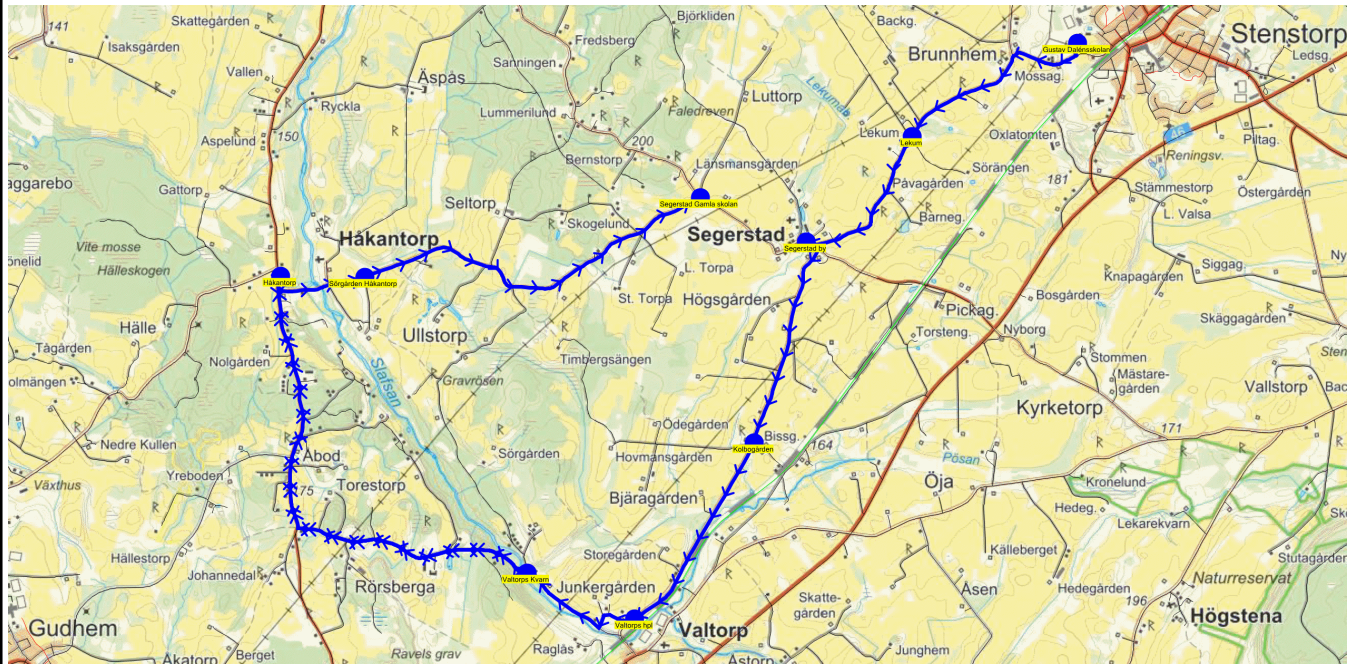

SKJUTS+
2024-08-15 11:09:40Entreprenör Entreprenör B
Fordon 19 Buss 19

Läsår 24/25

Turnr	Start kl	Slut kl	Linjesträckning			
F551	14.25	15.00	Gustav Dalénsskolan - Brunnhem - Kvarnhagen - Ranstad Nolgården - Ingridstorp (östra sidan) - Lilla Borgunda - Asstorp - Vådegården FREDAGAR			
PunktNr	Hållplats	Km-Ack	Tid	På	Av	Byte
41279	Gustav Dalénsskolan	0	14.25	17		
134	Brunnhem	0.93	14.27		4	
104	Kvarnhagen	3.21	14.31		1	
551	Ranstad Nolgården	8.1	14.39		1	
540	Ingridstorp (östra sidan)	15.03	14.50		1	
546	Lilla Borgunda	17.5	14.54		5	
538	Asstorp	19.58	14.58		3	
541	Vådegården	20.45	15.00		2	

SKJUTS+
2024-08-15 11:09:42Entreprenör Entreprenör B
Fordon 25 Buss 25

Läsår 24/25

Turnr	Start kl	Slut kl	Linjesträckning			
M552	14.25	15.08	Gustav Dalénsskolan - Lekum - Segerstad by - Kolbogården - Valtorps hpl - Håkantorp - Valtorps Kvarn - Sörgården Håkantorp - Segerstad Gamla skolan MÅNDAGAR			
PunktNr	Hållplats	Km-Ack	Tid	På	Av	Byte
41279	Gustav Dalénsskolan	0	14.25	13		
514	Lekum	1.72	14.29		1	
513	Segerstad by	3.06	14.32			
522	Kolbogården	4.92	14.36		4	
520	Valtorps hpl	6.62	14.40		1	
41155	Håkantorp	11.68	14.48		1	
518	Valtorps Kvarn	15.74	14.55			
594	Sörgården Håkantorp	20.29	15.03		2	
588	Segerstad Gamla skolan	23.31	15.08		4	

Turnr	Start kl	Slut kl	Linjesträckning
TI552	14.25	14.57	Gustav Dalénsskolan - Lekum - Kolbogården - Valtorp väg 46 - Björkliden - Via adress Valtorp - Valtorp Kyrkan - Valtorps hållplats - Sörgården Håkantorp TISDAGAR