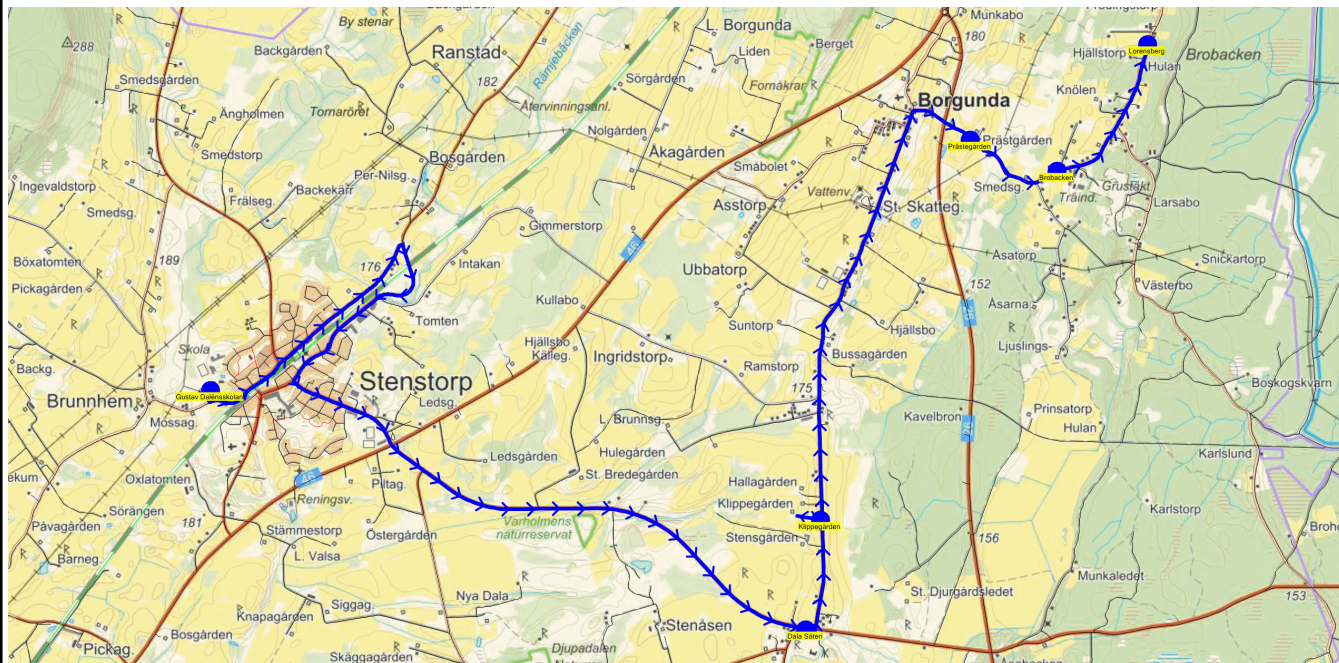

SKJUTS+
2024-08-15 11:10:05

Entreprenör Entreprenör B
Fordon 21 Buss 21

Läsår 24/25

Turnr	Start kl	Slut kl	Linjesträckning	PunktNr	Hållplats	Km-Ack	Tid	På	Av	Byte
TI554	14.25	14.55	Gustav Dalénsskolan - Dala Säteri - Klippegården - Prästegården - Brobacken - Lorensberg TISDAGAR							
				41279	Gustav Dalénsskolan	0	14.25	7		
				41272	Dala Säteri	8.71	14.40		1	
				41271	Klippegården	9.69	14.42		1	
				41254	Prästegården	14.11	14.50		2	
				41253	Brobacken	14.99	14.52		2	
				41251	Lorensberg	16.35	14.55		1