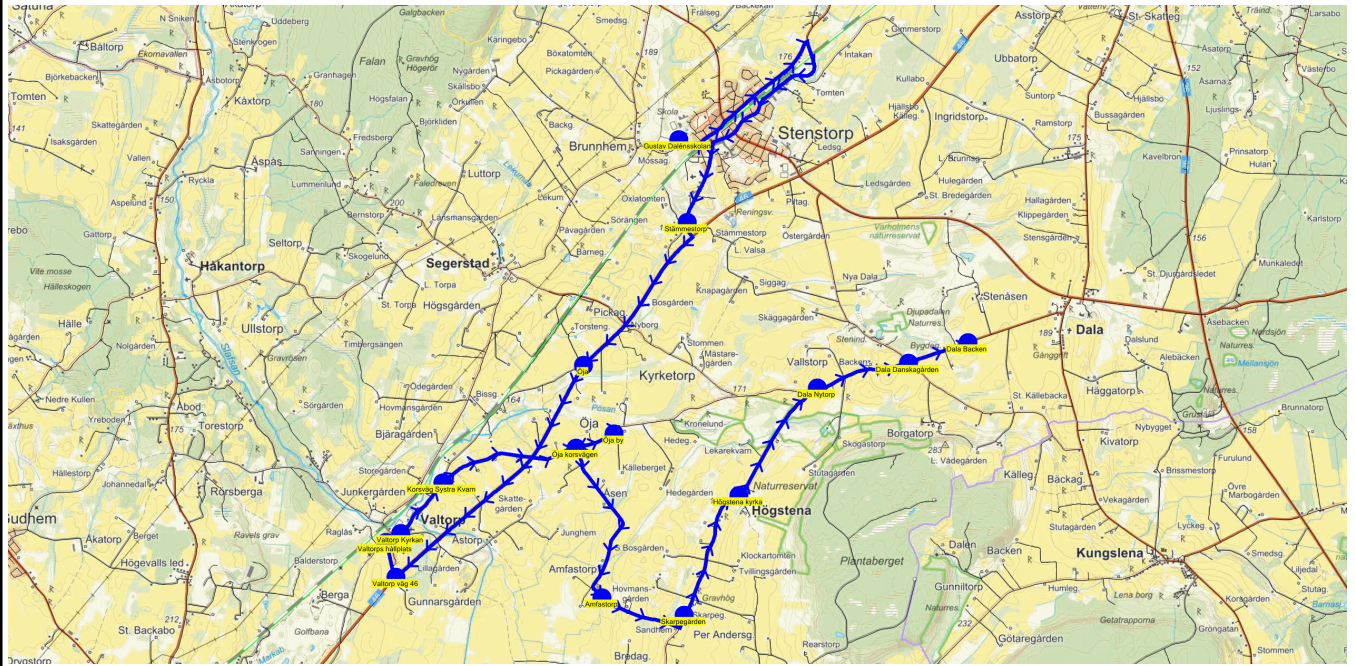

SKJUTS+
2024-08-15 11:09:50Entreprenör Entreprenör B
Fordon 25 Buss 25

Läsår 24/25

Turnr	Start kl	Slut kl	Linjesträckning			
F552	14.25	14.48	Gustav Dalénsskolan - Lekum - Kolbogården - Valtorps hpl - Håkantorp - Sörgården Håkantorp FREDAGAR			
PunktNr	Hållplats	Km-Ack	Tid	På	Av	Byte
41279	Gustav Dalénsskolan	0	14.25	9		
514	Lekum	1.72	14.29		1	
522	Kolbogården	4.62	14.34		4	
520	Valtorps hpl	6.32	14.38		1	
41155	Håkantorp	11.38	14.46		1	
594	Sörgården Håkantorp	12.31	14.48		2	

SKJUTS+
2024-08-15 11:09:52Entreprenör Entreprenör B
Fordon 20 Buss 20

Läsår 24/25

Turnr	Start kl	Slut kl	Linjesträckning			
M553	14.25	15.12	Gustav Dalénsskolan - Stämmestorp - Öja - Valtorp väg 46 - Valtorps hållplats - Valtorp Kyrkan - Korsväg Systra Kvarn - Öja korsvägen - Öja by - Amfastorp - Skarpegården - Högstena kyrka - Dala Nytorp - Dala Danskagården - Dala Backen MÅNDAGAR			
PunktNr	Hållplats	Km-Ack	Tid	På	Av	Byte
41279	Gustav Dalénsskolan	0	14.25	41		
41287	Stämmestorp	5.18	14.34		1	
41265	Öja	7.42	14.37			
41135	Valtorp väg 46	10.91	14.42		4	
41118	Valtorps hållplats	11.35	14.44		12	
529	Valtorp Kyrkan	11.56	14.45		7	
526	Korsväg Systra Kvarn	12.37	14.47		2	
589	Öja korsvägen	14.12	14.51		1	
530	Öja by	14.6	14.53			
532	Amfastorp	17.44	14.58		2	
570	Skarpegården	18.64	15.01		2	
533	Högstena kyrka	20.29	15.04		3	
534	Dala Nytorp	21.93	15.07		2	
590	Dala Danskagården	23.1	15.10		4	
535	Dala Backen	23.85	15.12		1	