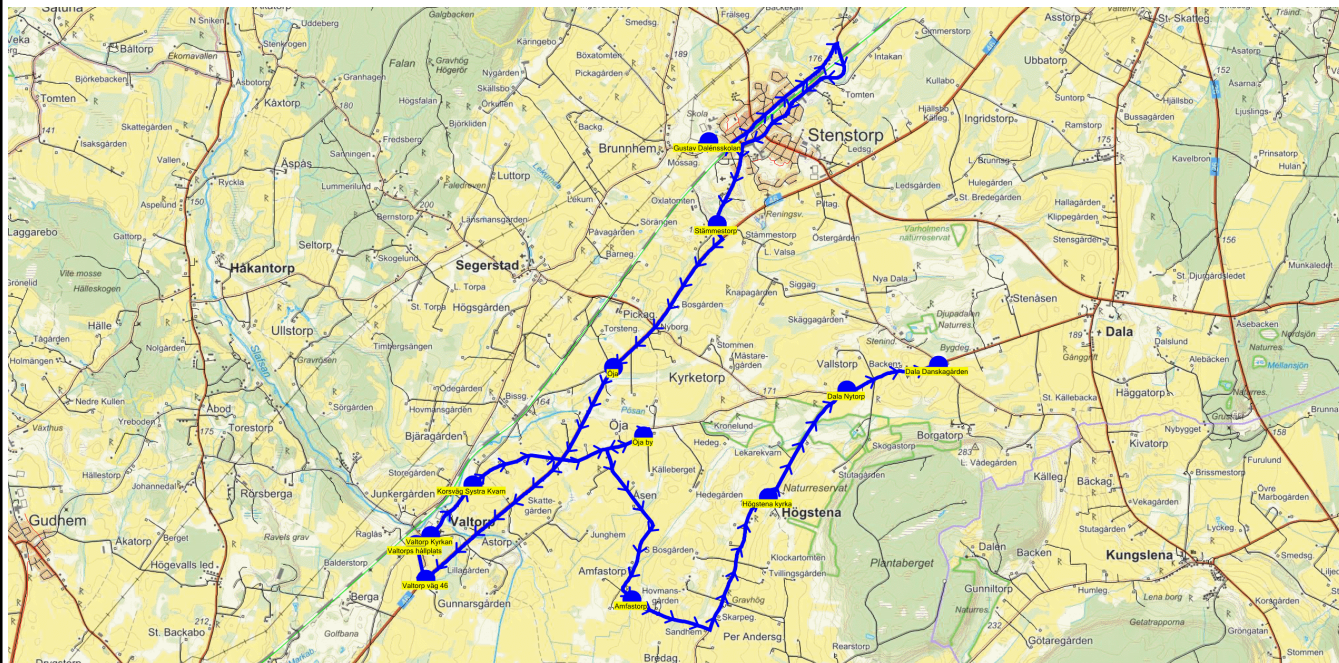

SKJUTS+
2024-08-15 11:09:54Entreprenör Entreprenör B
Fordon 20 Buss 20

Läsår 24/25

Turnr	Start kl	Slut kl	Linjesträckning			
TI553	14.25	14.56	Gustav Dalénsskolan - Stämmestorp - Öja - Öja by - Amfastorp - Högstena kyrka - Dala Danskagården TISDAGAR			
PunktNr	Hållplats	Km-Ack	Tid	På	Av	Byte
41279	Gustav Dalénsskolan	0	14.25	8		
41287	Stämmestorp	5.18	14.34			
41265	Öja	7.42	14.37		1	
530	Öja by	9.77	14.41		1	
532	Amfastorp	12.62	14.46		1	
533	Högstena kyrka	15.46	14.51		1	
590	Dala Danskagården	18.27	14.56		4	

SKJUTS+
2024-08-15 11:09:57Entreprenör Entreprenör B
Fordon 20 Buss 20

Läsår 24/25

Turnr	Start kl	Slut kl	Linjesträckning			
O553	14.25	15.07	Gustav Dalénsskolan - Stämmestorp - Öja - Valtorp väg 46 - Valtorps hållplats - Valtorp Kyrkan - Korsväg Systra Kvarn - Öja by - Amfastorp - Högstena kyrka - Dala Nytorp - Dala Danskagården ONSDAGAR			
PunktNr	Hållplats	Km-Ack	Tid	På	Av	Byte
41279	Gustav Dalénsskolan	0	14.25	30		
41287	Stämmestorp	5.18	14.34		1	
41265	Öja	7.42	14.37		1	
41135	Valtorp väg 46	10.91	14.42		3	
41118	Valtorps hållplats	11.35	14.44		7	
529	Valtorp Kyrkan	11.56	14.45		7	
526	Korsväg Systra Kvarn	12.37	14.47		1	
530	Öja by	14.6	14.51		1	
532	Amfastorp	17.44	14.56		1	
533	Högstena kyrka	20.29	15.01		2	
534	Dala Nytorp	21.93	15.04		1	
590	Dala Danskagården	23.1	15.07		5	