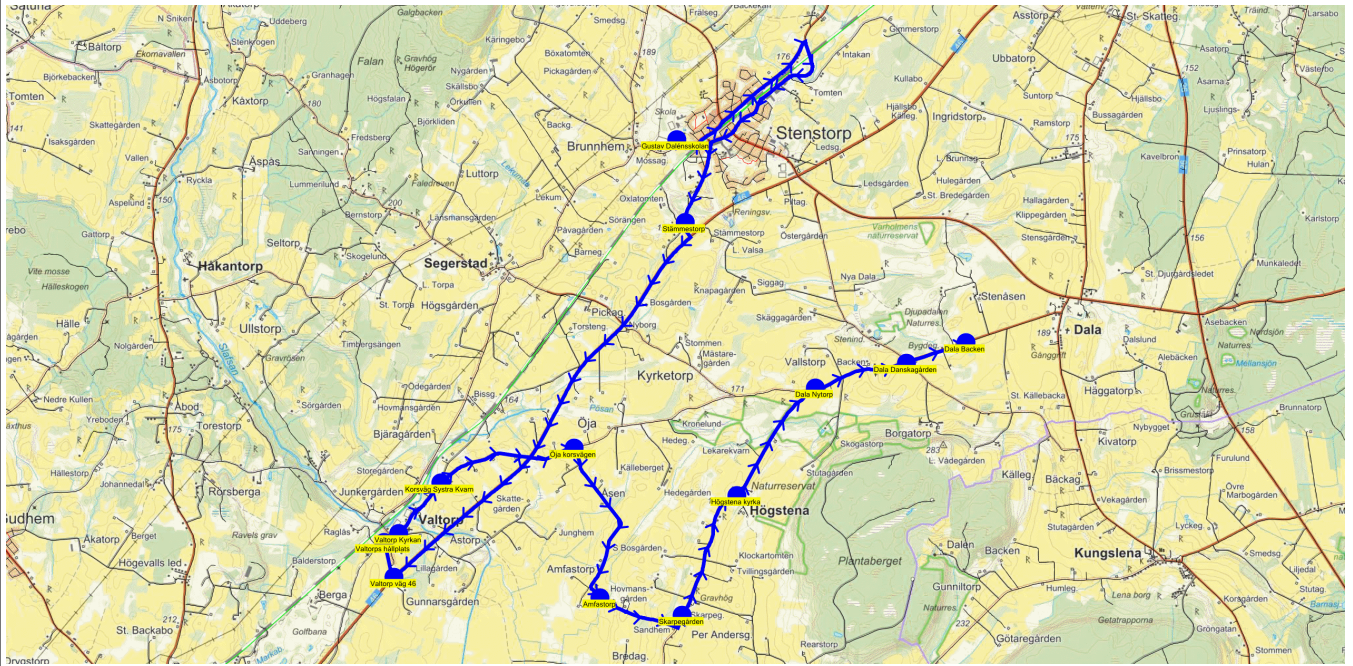

SKJUTS+
2024-08-15 11:09:57Entreprenör Entreprenör B
Fordon 20 Buss 20

Läsår 24/25

Turnr	Start kl	Slut kl	Linjesträckning			
O553	14.25	15.07	Gustav Dalénsskolan - Stämmestorp - Öja - Valtorp väg 46 - Valtorps hållplats - Valtorp Kyrkan - Korsväg Systra Kvarn - Öja by - Amfastorp - Högstena kyrka - Dala Nytorp - Dala Danskagården ONSDAGAR			
PunktNr	Hållplats	Km-Ack	Tid	På	Av	Byte
41279	Gustav Dalénsskolan	0	14.25	30		
41287	Stämmestorp	5.18	14.34		1	
41265	Öja	7.42	14.37		1	
41135	Valtorp väg 46	10.91	14.42		3	
41118	Valtorps hållplats	11.35	14.44		7	
529	Valtorp Kyrkan	11.56	14.45		7	
526	Korsväg Systra Kvarn	12.37	14.47		1	
530	Öja by	14.6	14.51		1	
532	Amfastorp	17.44	14.56		1	
533	Högstena kyrka	20.29	15.01		2	
534	Dala Nytorp	21.93	15.04		1	
590	Dala Danskagården	23.1	15.07		5	

SKJUTS+
2024-08-15 11:09:59Entreprenör Entreprenör B
Fordon 20 Buss 20

Läsår 24/25

Turnr	Start kl	Slut kl	Linjesträckning			
TO553	14.25	15.03	Gustav Dalénsskolan - Öja - Valtorp väg 46 - Valtorps hållplats - Valtorp Kyrkan - Korsväg Systra Kvarn - Öja by - Amfastorp - Högstena kyrka - Dala Danskagården TORSDAGAR			
PunktNr	Hållplats	Km-Ack	Tid	På	Av	Byte
41279	Gustav Dalénsskolan	0	14.25	15		
41265	Öja	5.26	14.34			
41135	Valtorp väg 46	8.75	14.39		1	
41118	Valtorps hållplats	9.19	14.41		3	
529	Valtorp Kyrkan	9.4	14.42		6	
526	Korsväg Systra Kvarn	10.21	14.44		1	
530	Öja by	12.44	14.48			
532	Amfastorp	15.28	14.53		1	
533	Högstena kyrka	18.13	14.58		1	
590	Dala Danskagården	20.94	15.03		2	