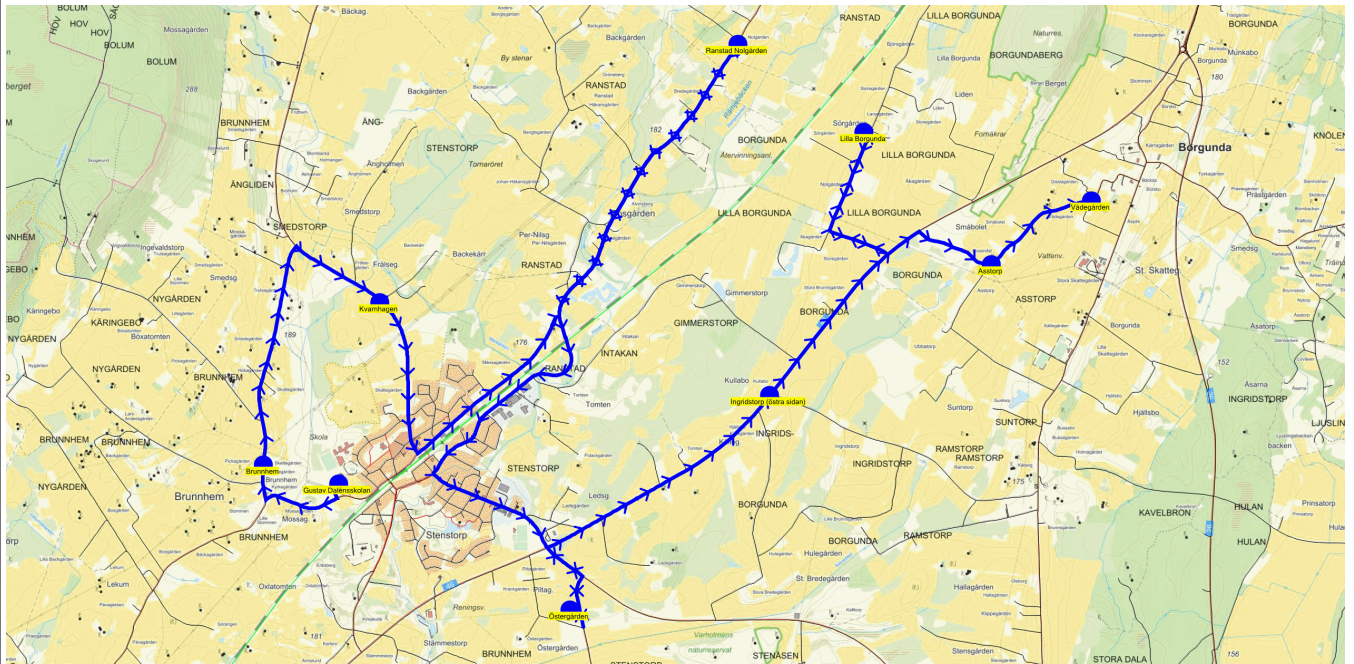

SKJUTS+
2024-08-15 11:09:30

Entreprenör Entreprenör B
Fordon 19 Buss 19

Läsår 24/25

Turnr	Start kl	Slut kl	Linjesträckning			
M551	14.25	15.03	Gustav Dalénsskolan - Brunnhem - Kvarnhagen - Ranstad Nolgården - Östergården - Ingridstorp (östra sidan) - Lilla Borgunda - Asstorp - Vådegården MÅNDAGAR			
PunktNr	Hållplats	Km-Ack	Tid	På	Av	Byte
41279	Gustav Dalénsskolan	0	14.25	17		
134	Brunnhem	0.93	14.27		4	
104	Kvarnhagen	3.21	14.31		1	
551	Ranstad Nolgården	8.1	14.39		1	
111	Östergården	13.65	14.49			
540	Ingridstorp (östra sidan)	16.43	14.53		1	
546	Lilla Borgunda	18.9	14.57		5	
538	Asstorp	20.98	15.01		3	
541	Vådegården	21.85	15.03		2