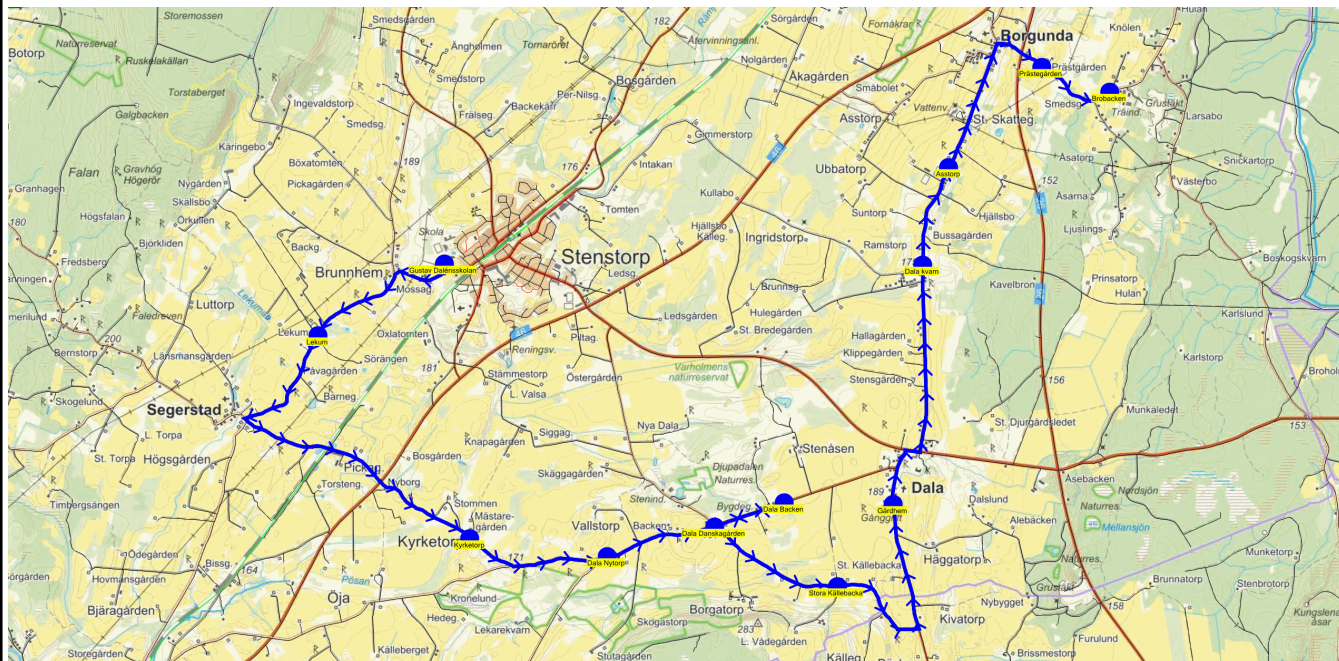

SKJUTS+
2024-08-15 11:10:22

Entreprenör Entreprenör B
Fordon 21 Buss 21

Läsår 24/25

Turnr	Start kl	Slut kl	Linjesträckning			
TI574	15.35	16.17	Gustav Dalénsskolan - Lekum - Kyrketorp - Dala Nytorp - Dala Danskagården - Dala Backen - Stora Källebacka - Gärdhem - Dala kvarn - Asstorp - Prästegården - Brobacken TISDAGAR			
PunktNr	Hållplats	Km-Ack	Tid	På	Av	Byte
41279	Gustav Dalénsskolan	0	15.35	16		
514	Lekum	1.72	15.39		1	
596	Kyrketorp	5.68	15.46		1	
534	Dala Nytorp	7.21	15.49		2	
590	Dala Danskagården	8.38	15.52		2	
535	Dala Backen	9.14	15.54		1	
536	Stora Källebacka	11.37	15.58		1	
41274	Gärdhem	13.77	16.03		1	
41270	Dala kvarn	16.44	16.08		1	
41268	Asstorp	17.51	16.11		1	
41254	Prästegården	19.4	16.15		3	
41253	Brobacken	20.28	16.17		2