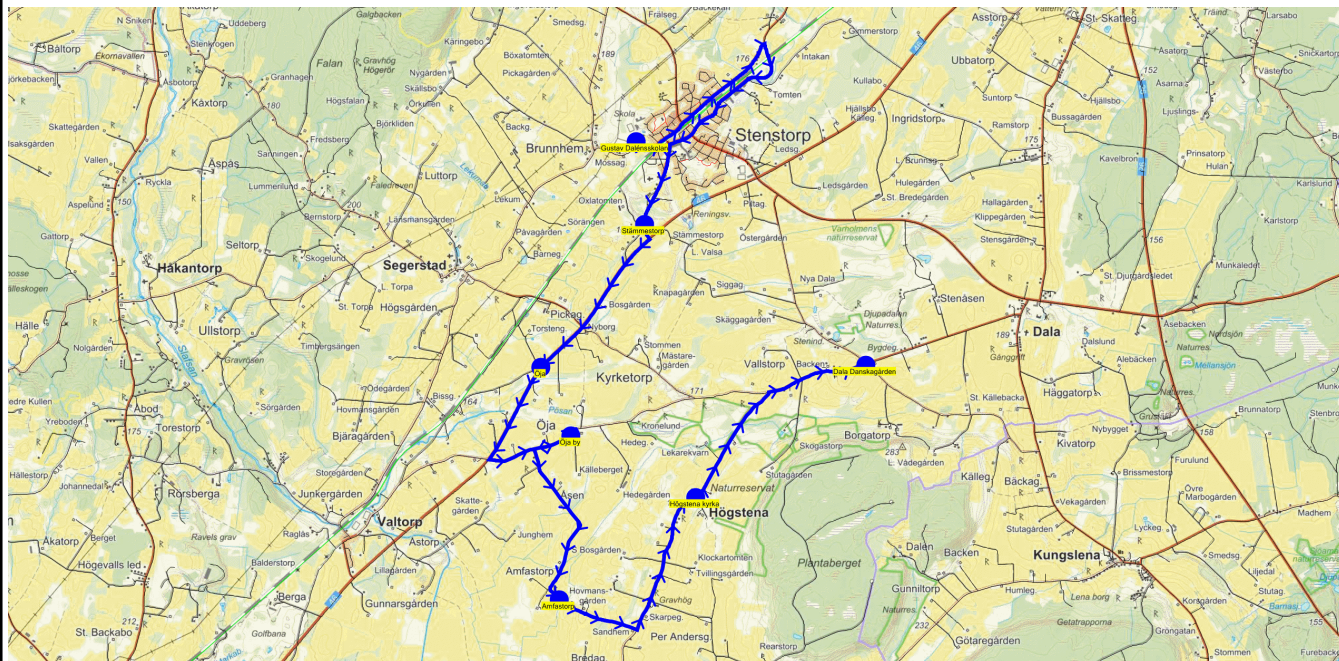

SKJUTS+
2024-08-15 11:09:52Entreprenör Entreprenör B
Fordon 20 Buss 20

Läsår 24/25

Turnr	Start kl	Slut kl	Linjesträckning			
M553	14.25	15.12	Gustav Dalénsskolan - Stämmestorp - Öja - Valtorp väg 46 - Valtorps hållplats - Valtorp Kyrkan - Korsväg Systra Kvarn - Öja korsvägen - Öja by - Amfastorp - Skarpegården - Högstena kyrka - Dala Nytorp - Dala Danskagården - Dala Backen MÅNDAGAR			
PunktNr	Hållplats	Km-Ack	Tid	På	Av	Byte
41279	Gustav Dalénsskolan	0	14.25	41		
41287	Stämmestorp	5.18	14.34		1	
41265	Öja	7.42	14.37			
41135	Valtorp väg 46	10.91	14.42		4	
41118	Valtorps hållplats	11.35	14.44		12	
529	Valtorp Kyrkan	11.56	14.45		7	
526	Korsväg Systra Kvarn	12.37	14.47		2	
589	Öja korsvägen	14.12	14.51		1	
530	Öja by	14.6	14.53			
532	Amfastorp	17.44	14.58		2	
570	Skarpegården	18.64	15.01		2	
533	Högstena kyrka	20.29	15.04		3	
534	Dala Nytorp	21.93	15.07		2	
590	Dala Danskagården	23.1	15.10		4	
535	Dala Backen	23.85	15.12		1	

SKJUTS+
2024-08-15 11:09:54Entreprenör Entreprenör B
Fordon 20 Buss 20

Läsår 24/25

Turnr	Start kl	Slut kl	Linjesträckning			
TI553	14.25	14.56	Gustav Dalénsskolan - Stämmestorp - Öja - Öja by - Amfastorp - Högstena kyrka - Dala Danskagården TISDAGAR			
PunktNr	Hållplats	Km-Ack	Tid	På	Av	Byte
41279	Gustav Dalénsskolan	0	14.25	8		
41287	Stämmestorp	5.18	14.34			
41265	Öja	7.42	14.37		1	
530	Öja by	9.77	14.41		1	
532	Amfastorp	12.62	14.46		1	
533	Högstena kyrka	15.46	14.51		1	
590	Dala Danskagården	18.27	14.56		4	