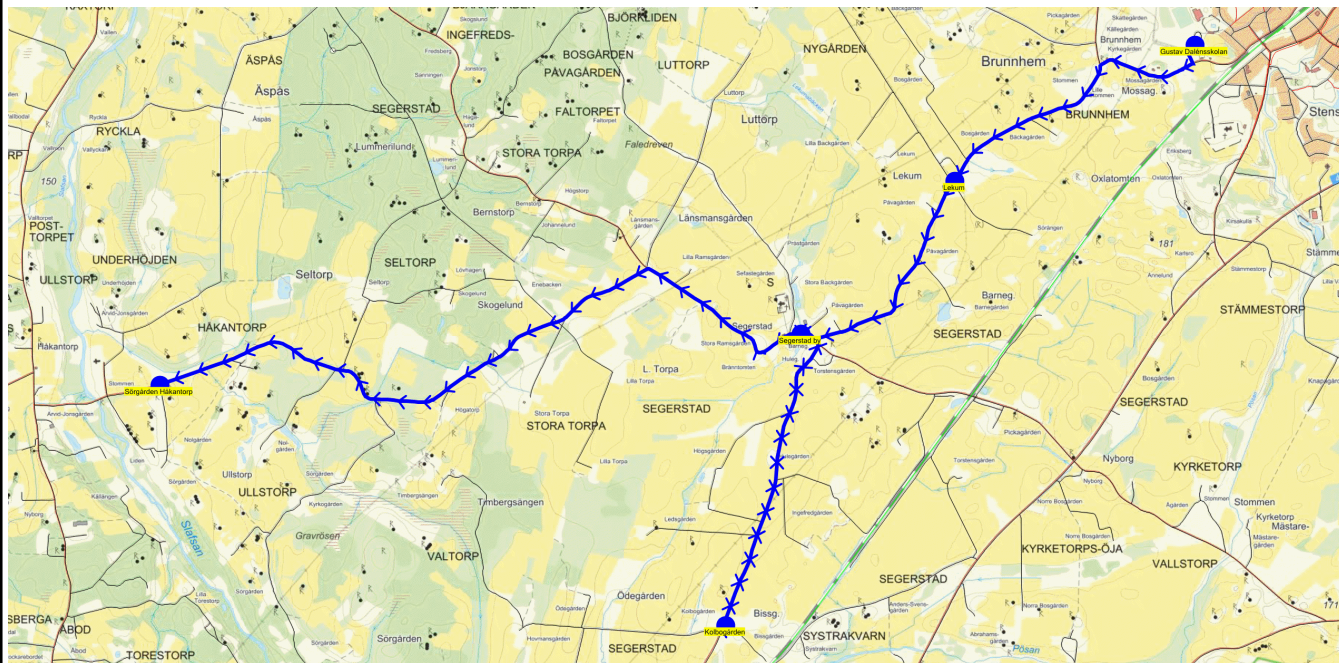

SKJUTS+
2024-08-15 11:09:46Entreprenör Entreprenör B
Fordon 25 Buss 25

Läsår 24/25

Turnr	Start kl	Slut kl	Linjesträckning	PunktNr	Hållplats	Km-Ack	Tid	På	Av	Byte
O552	14.25	14.52	Gustav Dalénsskolan - Lekum - Kolbogården - Valtorps hpl - Sörgården Håkantorp - Segerstad Gamla skolan ONSDAGAR	41279	Gustav Dalénsskolan	0	14.25	10		
				514	Lekum	1.72	14.29		2	
				522	Kolbogården	4.62	14.34		3	
				520	Valtorps hpl	6.32	14.38		1	
				594	Sörgården Håkantorp	11.95	14.47		1	
				588	Segerstad Gamla skolan	14.96	14.52		3	

SKJUTS+
2024-08-15 11:09:48Entreprenör Entreprenör B
Fordon 25 Buss 25

Läsår 24/25

Turnr	Start kl		Linjesträckning				
	Slut kl						
TO552	14.25	14.46	Gustav Dalénsskolan - Lekum - Segerstad by - Kolbogården - Sörgården Håkantorp				
			TORSDAGAR				
PunktNr	Hållplats	Km-Ack	Tid	På	Av	Byte	
41279	Gustav Dalénsskolan	0	14.25	2			
514	Lekum	1.72	14.29				
513	Segerstad by	3.06	14.32				
522	Kolbogården	4.92	14.36		1		
594	Sörgården Håkantorp	10.77	14.46		1		