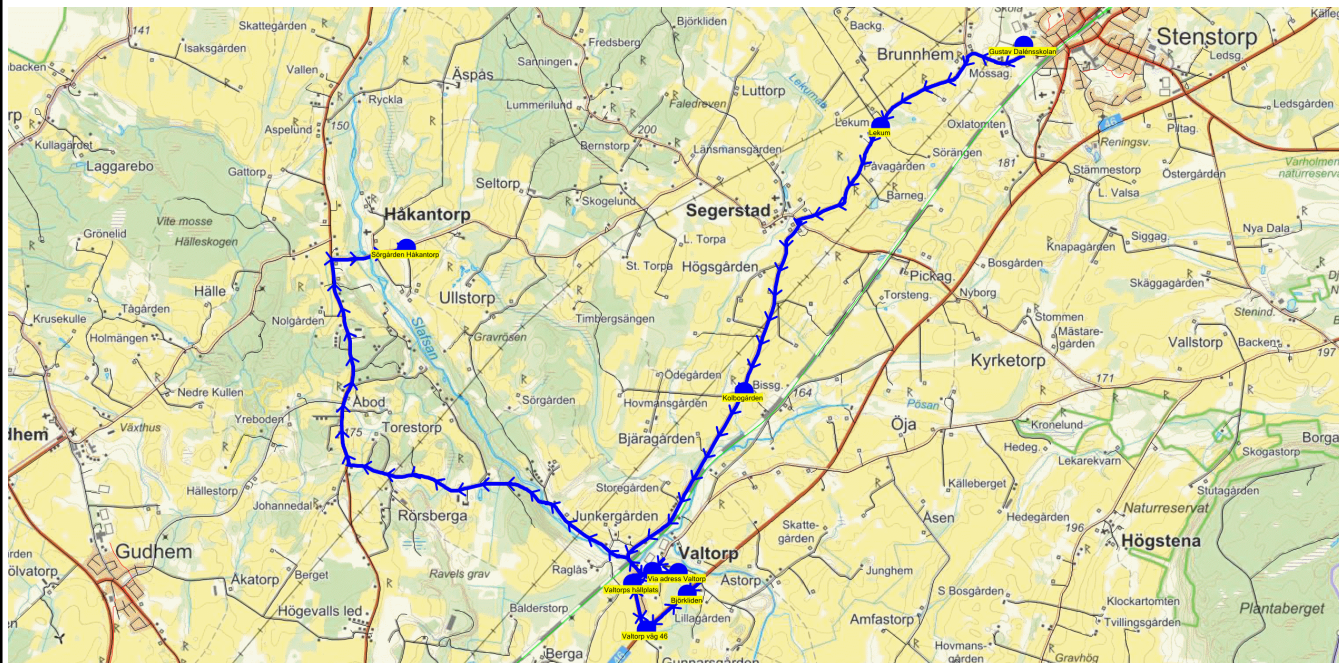

SKJUTS+
2024-08-15 11:09:40Entreprenör Entreprenör B
Fordon 19 Buss 19

Läsår 24/25

Turnr	Start kl	Slut kl	Linjesträckning			
F551	14.25	15.00	Gustav Dalénsskolan - Brunnhem - Kvarnhagen - Ranstad Nolgården - Ingridstorp (östra sidan) - Lilla Borgunda - Asstorp - Vådegården FREDAGAR			
PunktNr	Hållplats	Km-Ack	Tid	På	Av	Byte
41279	Gustav Dalénsskolan	0	14.25	17		
134	Brunnhem	0.93	14.27		4	
104	Kvarnhagen	3.21	14.31		1	
551	Ranstad Nolgården	8.1	14.39		1	
540	Ingridstorp (östra sidan)	15.03	14.50		1	
546	Lilla Borgunda	17.5	14.54		5	
538	Asstorp	19.58	14.58		3	
541	Vådegården	20.45	15.00		2	

SKJUTS+
2024-08-15 11:09:42Entreprenör Entreprenör B
Fordon 25 Buss 25

Läsår 24/25

Turnr	Start kl	Slut kl	Linjesträckning			
M552	14.25	15.08	Gustav Dalénsskolan - Lekum - Segerstad by - Kolbogården - Valtorps hpl - Håkantorp - Valtorps Kvarn - Sörgården Håkantorp - Segerstad Gamla skolan MÅNDAGAR			
PunktNr	Hållplats	Km-Ack	Tid	På	Av	Byte
41279	Gustav Dalénsskolan	0	14.25	13		
514	Lekum	1.72	14.29		1	
513	Segerstad by	3.06	14.32			
522	Kolbogården	4.92	14.36		4	
520	Valtorps hpl	6.62	14.40		1	
41155	Håkantorp	11.68	14.48		1	
518	Valtorps Kvarn	15.74	14.55			
594	Sörgården Håkantorp	20.29	15.03		2	
588	Segerstad Gamla skolan	23.31	15.08		4	

Turnr	Start kl	Slut kl	Linjesträckning
TI552	14.25	14.57	Gustav Dalénsskolan - Lekum - Kolbogården - Valtorp väg 46 - Björkliden - Via adress Valtorp - Valtorp Kyrkan - Valtorps hållplats - Sörgården Håkantorp TISDAGAR