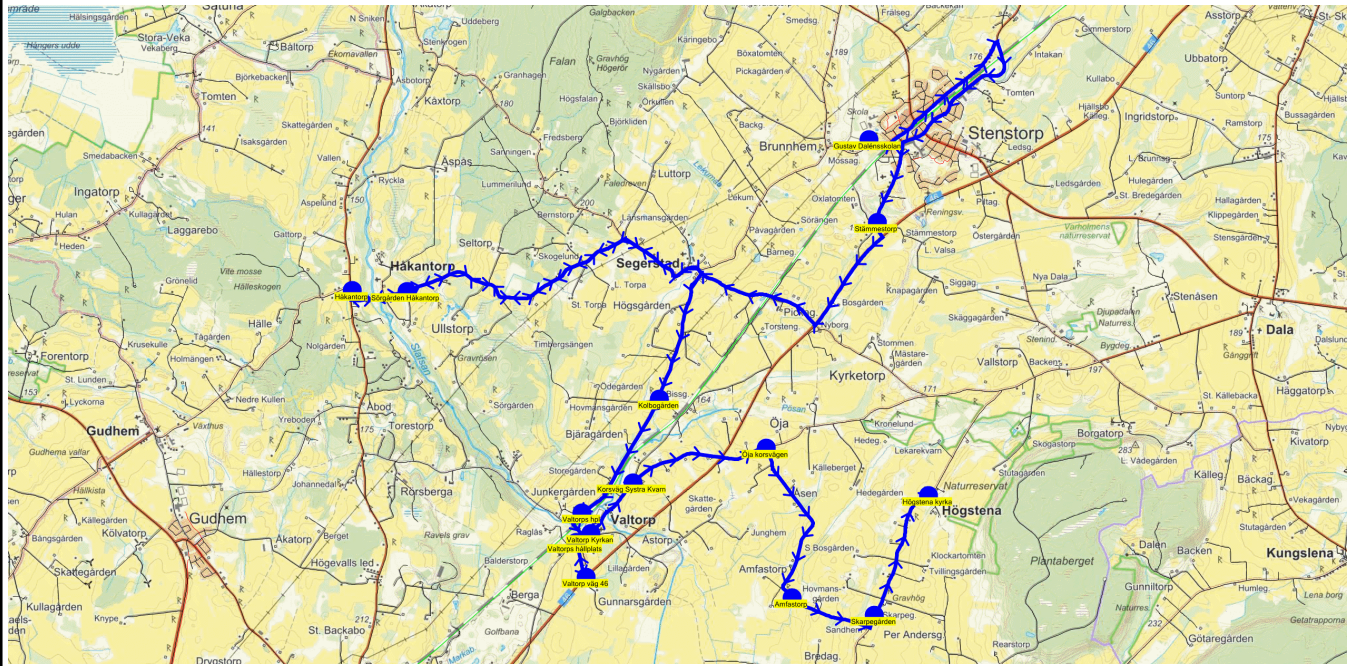

SKJUTS+
2024-08-15 11:10:17Entreprenör Entreprenör B
Fordon 20 Buss 20

Läsår 24/25

Turnr	Start kl	Slut kl	Linjesträckning			
O573	15.35	16.24	Gustav Dalénsskolan - Sörgården Håkantorp - Håkantorp - Kolbogården - Valtorps hållplats - Valtorp väg 46 - Valtorp Kyrkan - Korsväg Systra Kvarn - Öja korsvägen - Amfastorp - Skarpegården - Högstena kyrka ONSDAGAR			
PunktNr	Hållplats	Km-Ack	Tid	På	Av	Byte
41279	Gustav Dalénsskolan	0	15.35	17		
594	Sörgården Håkantorp	7.1	15.47		1	
41155	Håkantorp	7.92	15.49		1	
522	Kolbogården	14.63	16.00		1	
41118	Valtorps hållplats	16.82	16.04		6	
41135	Valtorp väg 46	17.26	16.06		1	
529	Valtorp Kyrkan	17.94	16.08		1	
526	Korsväg Systra Kvarn	18.74	16.10		1	
589	Öja korsvägen	20.49	16.14		1	
532	Amfastorp	22.62	16.18		1	
570	Skarpegården	23.82	16.21		2	
533	Högstena kyrka	25.47	16.24		1	

SKJUTS+
2024-08-15 11:10:19

Entreprenör Entreprenör B

Läsår 24/25

Fordon 20 Buss 20

Turnr	Start kl	Slut kl	Linjesträckning			
TO573	15.35	16.34	Gustav Dalénsskolan - Stämmestorp - Sörgården Håkantorp - Håkantorp - Kolbogården - Valtorps hpl - Valtorps hållplats - Valtorp väg 46 - Valtorp Kyrkan - Korsväg Systra Kvarn - Öja korsvägen - Amfastorp - Skarpegården - Högstena kyrka TORS DAGAR			
PunktNr	Hållplats	Km-Ack	Tid	På	Av	Byte
41279	Gustav Dalénsskolan	0	15.35	27		
41287	Stämmestorp	5.18	15.44		1	
594	Sörgården Håkantorp	12.46	15.55		1	
41155	Håkantorp	13.29	15.57		1	
522	Kolbogården	20	16.08		3	
520	Valtorps hpl	21.69	16.12		1	
41118	Valtorps hållplats	22.19	16.14		9	
41135	Valtorp väg 46	22.63	16.16		3	
529	Valtorp Kyrkan	23.31	16.18		1	
526	Korsväg Systra Kvarn	24.11	16.20		1	
589	Öja korsvägen	25.86	16.24		1	
532	Amfastorp	27.99	16.28		1	
570	Skarpegården	29.18	16.31		2	
533	Högstena kyrka	30.84	16.34		2	