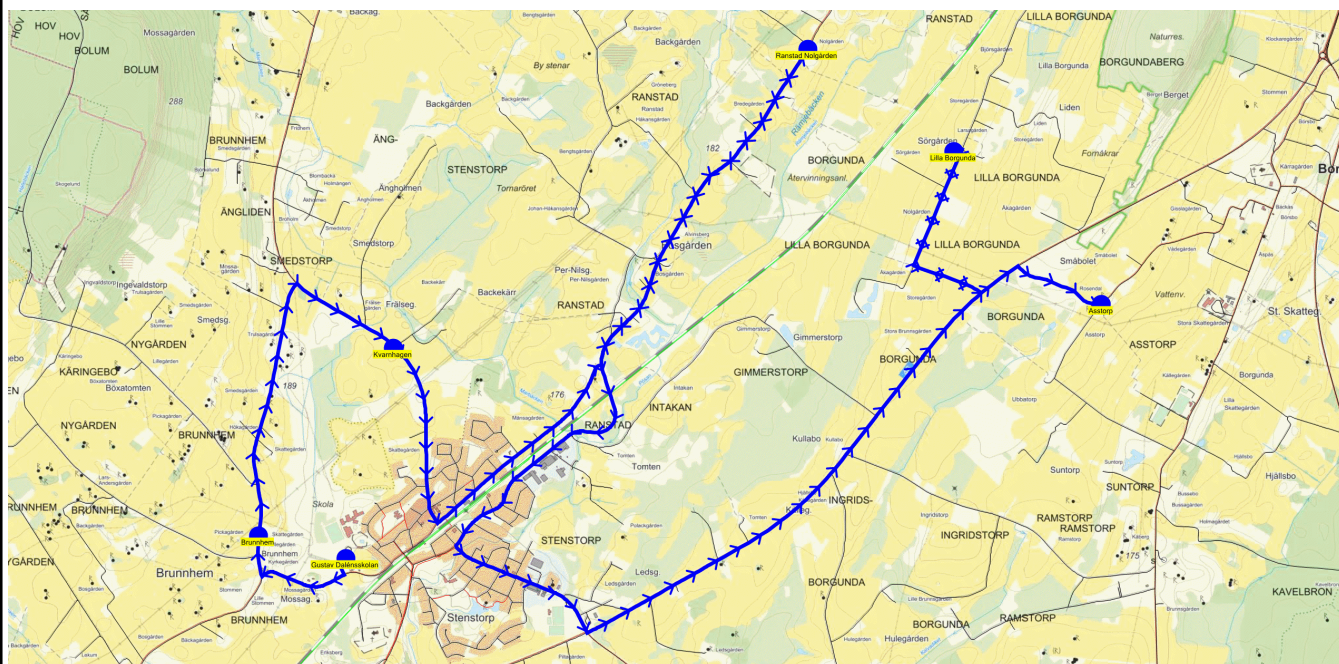

När det är olika antal elever olika dagar skrivs det största antalet med fet stil.

SKJUTS+
2024-08-15 11:09:30Entreprenör Entreprenör B
Fordon 19 Buss 19

Läsår 24/25

Turnr	Start kl	Slut kl	Linjesträckning			
M551	14.25	15.03	Gustav Dalénsskolan - Brunnhem - Kvarnhagen - Ranstad Nolgården - Östergården - Ingridstorp (östra sidan) - Lilla Borgunda - Asstorp - Vådegården MÅNDAGAR			
PunktNr	Hållplats	Km-Ack	Tid	På	Av	Byte
41279	Gustav Dalénsskolan	0	14.25	17		
134	Brunnhem	0.93	14.27		4	
104	Kvarnhagen	3.21	14.31		1	
551	Ranstad Nolgården	8.1	14.39		1	
111	Östergården	13.65	14.49			
540	Ingridstorp (östra sidan)	16.43	14.53		1	
546	Lilla Borgunda	18.9	14.57		5	
538	Asstorp	20.98	15.01		3	
541	Vådegården	21.85	15.03		2	

SKJUTS+
2024-08-15 11:09:33Entreprenör Entreprenör B
Fordon 19 Buss 19

Läsår 24/25

Turnr	Start kl	Slut kl	Linjesträckning			
TI551	14.25	14.57	Gustav Dalénsskolan - Brunnhem - Kvarnhagen - Ranstad Nolgården - Lilla Borgunda - Asstorp TISDAGAR			
PunktNr	Hållplats	Km-Ack	Tid	På	Av	Byte
41279	Gustav Dalénsskolan	0	14.25	9		
134	Brunnhem	0.93	14.27		2	
104	Kvarnhagen	3.21	14.31		2	
551	Ranstad Nolgården	8.1	14.39		1	
546	Lilla Borgunda	17.5	14.53		2	
538	Asstorp	19.58	14.57		2	