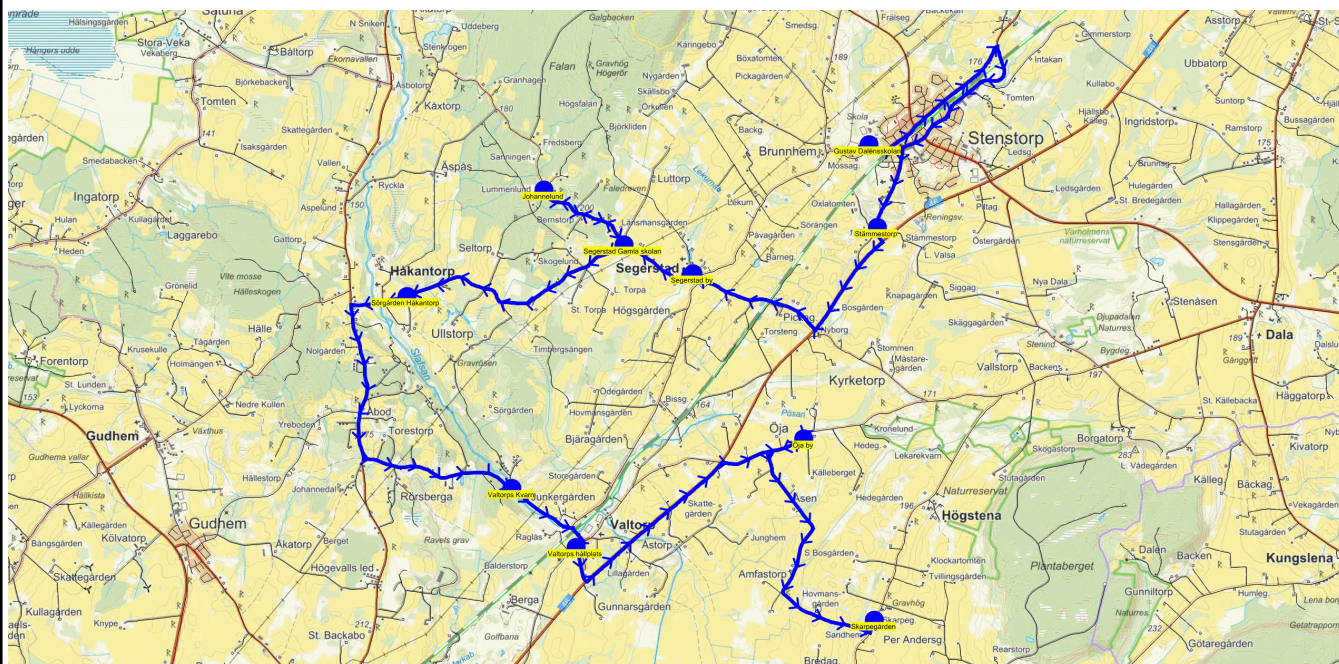

SKJUTS+
2024-08-15 11:09:24Entreprenör Entreprenör B
Fordon 20 Buss 20

Läsår 24/25

Turnr	Start kl	Slut kl	Linjesträckning			
543	13.25	14.16	Gustav Dalénsskolan - Stämmestorp - Segerstad by - Segerstad Gamla skolan - Johannelund - Sörgården Håkantorp - Valtorps Kvarn - Valtorps hållplats - Öja by - Skarpegården MÅNDAGAR - FREDAGAR			
PunktNr	Hållplats	Km-Ack	Tid	På	Av	Byte
41279	Gustav Dalénsskolan	0	13.25	15		
41287	Stämmestorp	5.18	13.34		2	
513	Segerstad by	8.43	13.39		2	
588	Segerstad Gamla skolan	9.45	13.42		1	
511	Johannelund	10.74	13.45		1	
594	Sörgården Håkantorp	15.04	13.52		1	
518	Valtorps Kvarn	19.57	14.00		1	
41118	Valtorps hållplats	20.78	14.03		3	
530	Öja by	24.48	14.09		3	
570	Skarpegården	28.52	14.16		1	