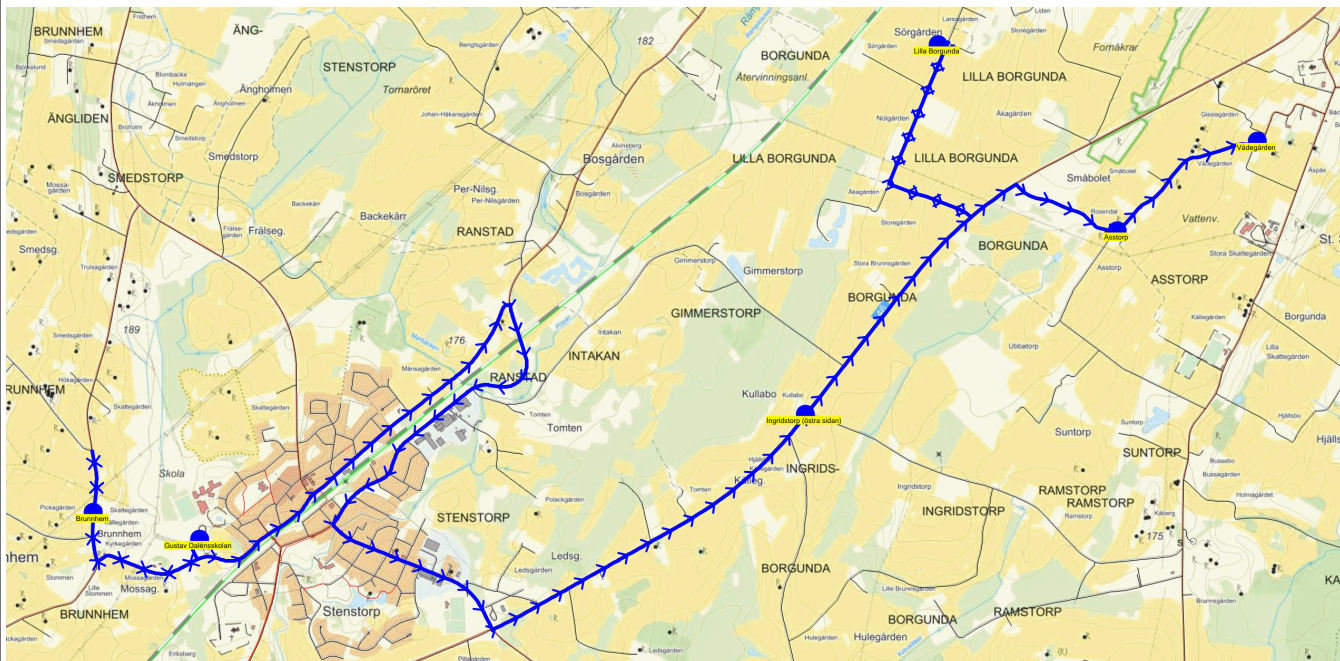

SKJUTS+
2024-08-15 11:10:09Entreprenör Entreprenör B
Fordon 21 Buss 21

Läsår 24/25

Turnr	Start kl	Linjesträckning					
	Slut kl						
TO554	14.25	Gustav Dalénsskolan - Dala Säteri - Klippegården - Prästegården - Brobacken - Lorensberg					
	14.55	TORSDAGAR					
	PunktNr	Hållplats	Km-Ack	Tid	På	Av	Byte
	41279	Gustav Dalénsskolan	0	14.25	5		
	41272	Dala Säteri	8.71	14.40			
	41271	Klippegården	9.69	14.42		1	
	41254	Prästegården	14.11	14.50		2	
	41253	Brobacken	14.99	14.52		2	
	41251	Lorensberg	16.35	14.55			

SKJUTS+
2024-08-15 11:10:11Entreprenör Entreprenör B
Fordon 21 Buss 21

Läsår 24/25

Turnr	Start kl	Slut kl	Linjesträckning			
F554	14.25	15.02	Gustav Dalénsskolan - Kyrketorp - Stora Källebacka - Gärdhem - Klippegården - Dala kvarn - Asstorp - Prästegården - Brobacken FREDAGAR			
PunktNr	Hållplats	Km-Ack	Tid	På	Av	Byte
41279	Gustav Dalénsskolan	0	14.25	15		
596	Kyrketorp	5.68	14.35		1	
536	Stora Källebacka	9.84	14.42		1	
41274	Gärdhem	12.25	14.47		1	
41271	Klippegården	13.88	14.50		1	
41270	Dala kvarn	15.34	14.53		1	
41268	Asstorp	16.4	14.56		1	
41254	Prästegården	18.3	15.00		5	
41253	Brobacken	19.18	15.02		4	