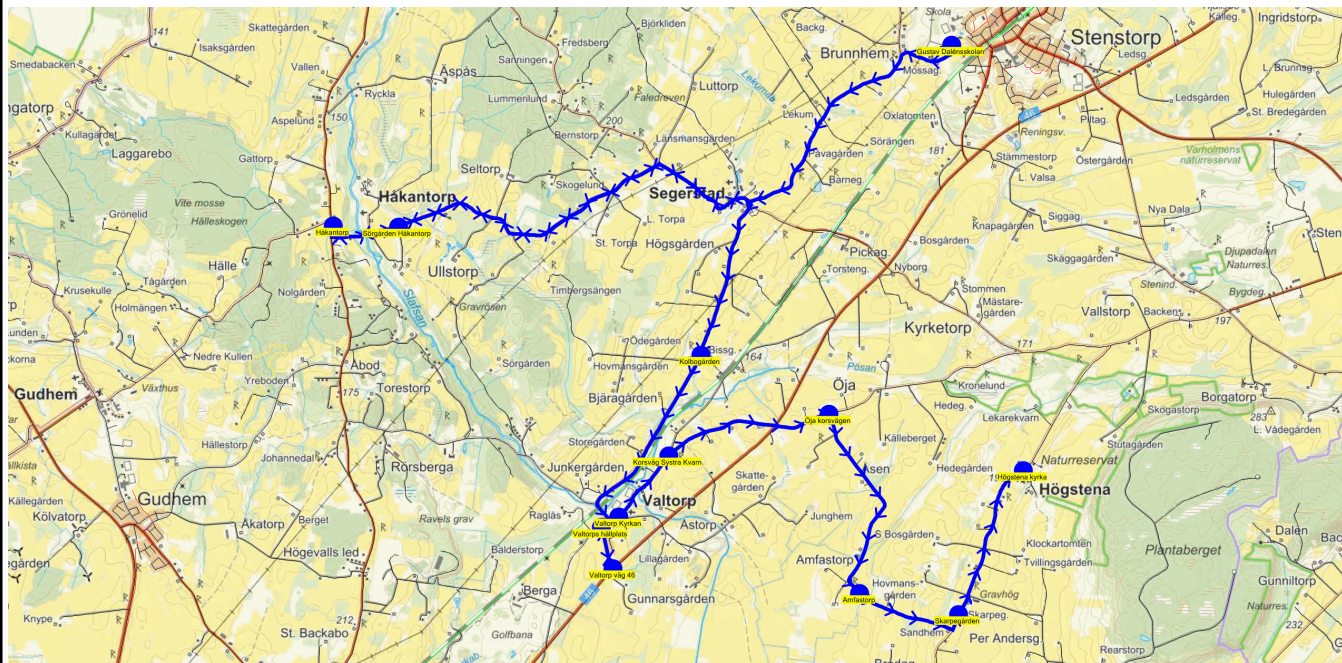

När det är olika antal elever olika dagar skrivs det största antalet med fet stil.

SKJUTS+
2024-08-15 11:10:15Entreprenör Entreprenör B
Fordon 20 Buss 20

Läsår 24/25

Turnr	Start kl	Slut kl	Linjesträckning			
TI573	15.35	16.34	Gustav Dalénsskolan - Stämmestorp - Sörgården Håkantorp - Håkantorp - Kolbogården - Valtorps hpl - Valtorps hållplats - Valtorp väg 46 - Valtorp Kyrkan - Korsväg Systra Kvarn - Öja korsvägen - Amfastorp - Skarpegården - Högstena kyrka TISDAGAR			
PunktNr	Hållplats	Km-Ack	Tid	På	Av	Byte
41279	Gustav Dalénsskolan	0	15.35	27		
41287	Stämmestorp	5.18	15.44		1	
594	Sörgården Håkantorp	12.46	15.55		1	
41155	Håkantorp	13.29	15.57		1	
522	Kolbogården	20	16.08		3	
520	Valtorps hpl	21.69	16.12		1	
41118	Valtorps hållplats	22.19	16.14		9	
41135	Valtorp väg 46	22.63	16.16		3	
529	Valtorp Kyrkan	23.31	16.18		1	
526	Korsväg Systra Kvarn	24.11	16.20		1	
589	Öja korsvägen	25.86	16.24		1	
532	Amfastorp	27.99	16.28		1	
570	Skarpegården	29.18	16.31		2	
533	Högstena kyrka	30.84	16.34		2	

SKJUTS+
2024-08-15 11:10:17Entreprenör Entreprenör B
Fordon 20 Buss 20

Läsår 24/25

Turnr	Start kl	Slut kl	Linjesträckning			
O573	15.35	16.24	Gustav Dalénsskolan - Sörgården Håkantorp - Håkantorp - Kolbogården - Valtorps hållplats - Valtorp väg 46 - Valtorp Kyrkan - Korsväg Systra Kvarn - Öja korsvägen - Amfastorp - Skarpegården - Högstena kyrka ONSDAGAR			
PunktNr	Hållplats	Km-Ack	Tid	På	Av	Byte
41279	Gustav Dalénsskolan	0	15.35	17		
594	Sörgården Håkantorp	7.1	15.47		1	
41155	Håkantorp	7.92	15.49		1	
522	Kolbogården	14.63	16.00		1	
41118	Valtorps hållplats	16.82	16.04		6	
41135	Valtorp väg 46	17.26	16.06		1	
529	Valtorp Kyrkan	17.94	16.08		1	
526	Korsväg Systra Kvarn	18.74	16.10		1	
589	Öja korsvägen	20.49	16.14		1	
532	Amfastorp	22.62	16.18		1	
570	Skarpegården	23.82	16.21		2	
533	Högstena kyrka	25.47	16.24		1	