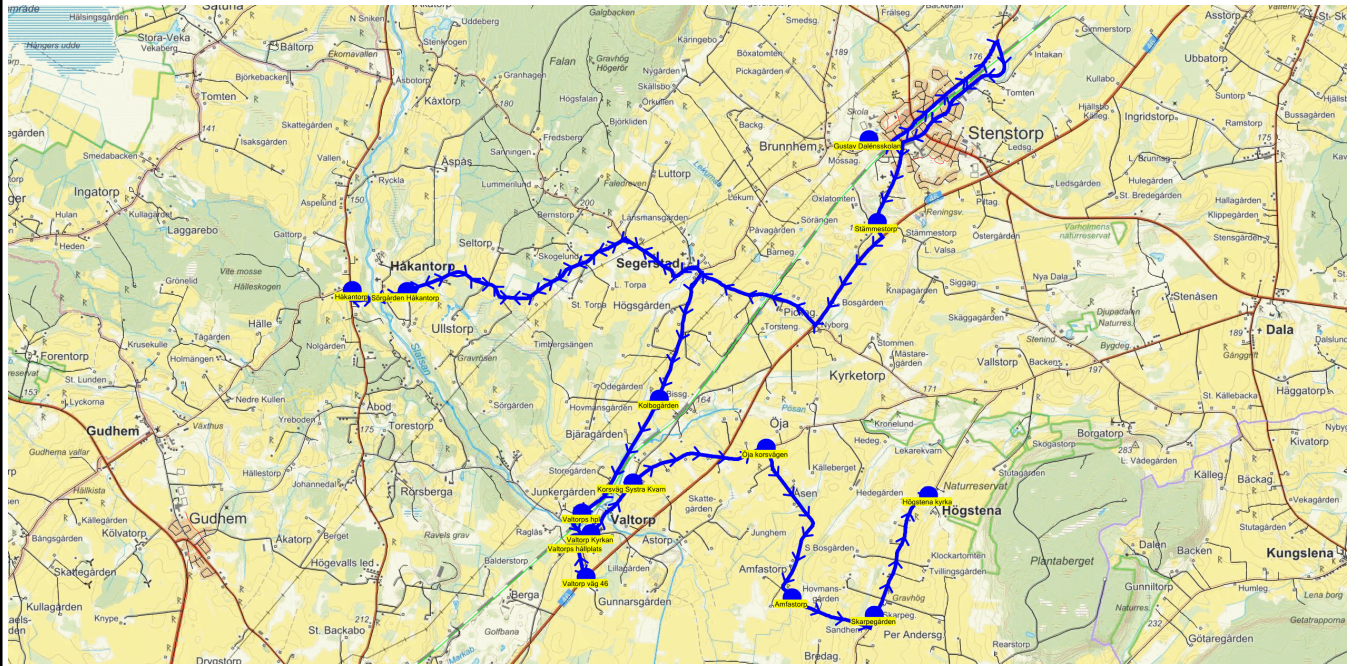

SKJUTS+
2024-08-15 11:10:15

Entreprenör Entreprenör B
Fordon 20 Buss 20

Läsår 24/25

Turnr	Start kl	Slut kl	Linjesträckning			
TI573	15.35	16.34	Gustav Dalénsskolan - Stämmestorp - Sörgården Håkantorp - Håkantorp - Kolbogården - Valtorps hpl - Valtorps hållplats - Valtorp väg 46 - Valtorp Kyrkan - Korsväg Systra Kvarn - Öja korsvägen - Amfastorp - Skarpegården - Högstena kyrka TISDAGAR			
PunktNr	Hållplats	Km-Ack	Tid	På	Av	Byte
41279	Gustav Dalénsskolan	0	15.35	27		
41287	Stämmestorp	5.18	15.44		1	
594	Sörgården Håkantorp	12.46	15.55		1	
41155	Håkantorp	13.29	15.57		1	
522	Kolbogården	20	16.08		3	
520	Valtorps hpl	21.69	16.12		1	
41118	Valtorps hållplats	22.19	16.14		9	
41135	Valtorp väg 46	22.63	16.16		3	
529	Valtorp Kyrkan	23.31	16.18		1	
526	Korsväg Systra Kvarn	24.11	16.20		1	
589	Öja korsvägen	25.86	16.24		1	
532	Amfastorp	27.99	16.28		1	
570	Skarpegården	29.18	16.31		2	
533	Högstena kyrka	30.84	16.34		2