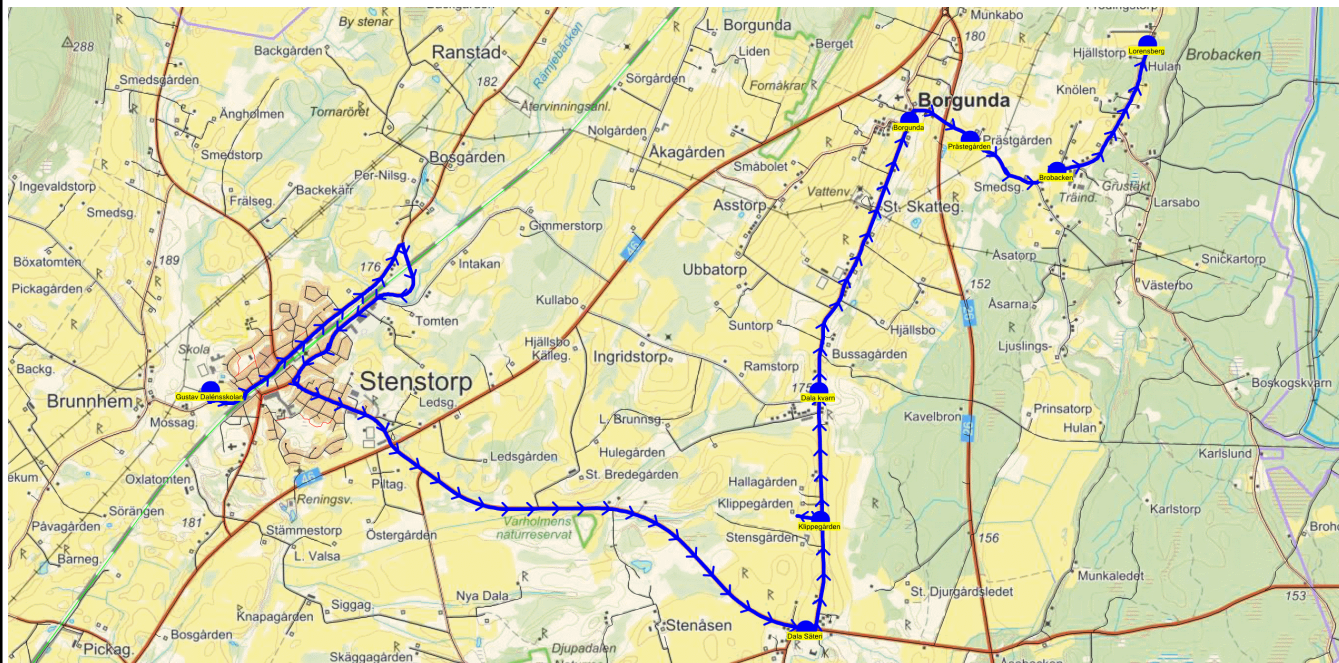

SKJUTS+
2024-08-15 11:10:07

Entreprenör Entreprenör B
Fordon 21 Buss 21

Läsår 24/25

Turnr	Start kl	Slut kl	Linjesträckning			
O554	14.25	14.56	Gustav Dalénsskolan - Dala Säteri - Klippegården - Dala kvarn - Borgunda - Prästegården - Brobacken - Lorensberg ONSDAGAR			
PunktNr	Hållplats	Km-Ack	Tid	På	Av	Byte
41279	Gustav Dalénsskolan	0	14.25	9		
41272	Dala Säteri	8.71	14.40		1	
41271	Klippegården	9.69	14.42		1	
41270	Dala kvarn	11.15	14.45		1	
41266	Borgunda	13.5	14.49			
41254	Prästegården	14.11	14.51		3	
41253	Brobacken	14.99	14.53		2	
41251	Lorensberg	16.35	14.56		1