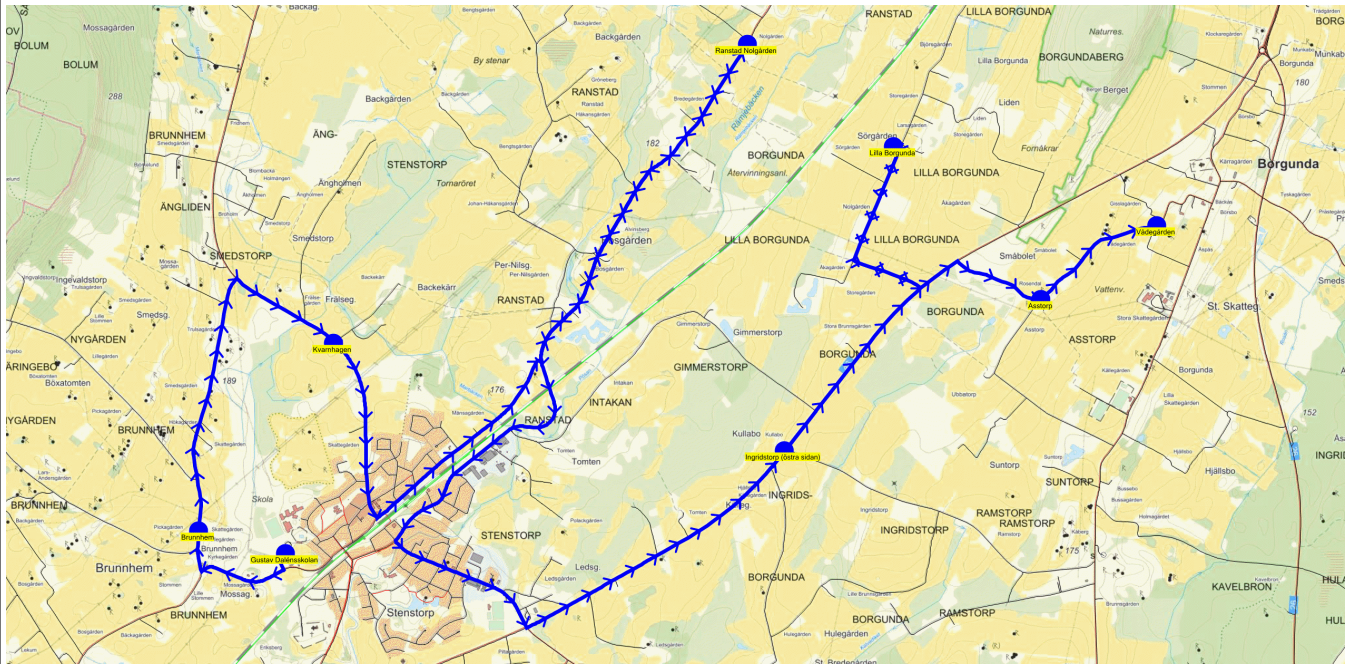

SKJUTS+
2024-08-15 11:09:40

Entreprenör Entreprenör B
Fordon 19 Buss 19

Läsår 24/25

Turnr	Start kl	Slut kl	Linjesträckning			
F551	14.25	15.00	Gustav Dalénsskolan - Brunnhem - Kvarnhagen - Ranstad Nolgården - Ingridstorp (östra sidan) - Lilla Borgunda - Asstorp - Vådegården FREDAGAR			
PunktNr	Hållplats	Km-Ack	Tid	På	Av	Byte
41279	Gustav Dalénsskolan	0	14.25	17		
134	Brunnhem	0.93	14.27		4	
104	Kvarnhagen	3.21	14.31		1	
551	Ranstad Nolgården	8.1	14.39		1	
540	Ingridstorp (östra sidan)	15.03	14.50		1	
546	Lilla Borgunda	17.5	14.54		5	
538	Asstorp	19.58	14.58		3	
541	Vådegården	20.45	15.00		2