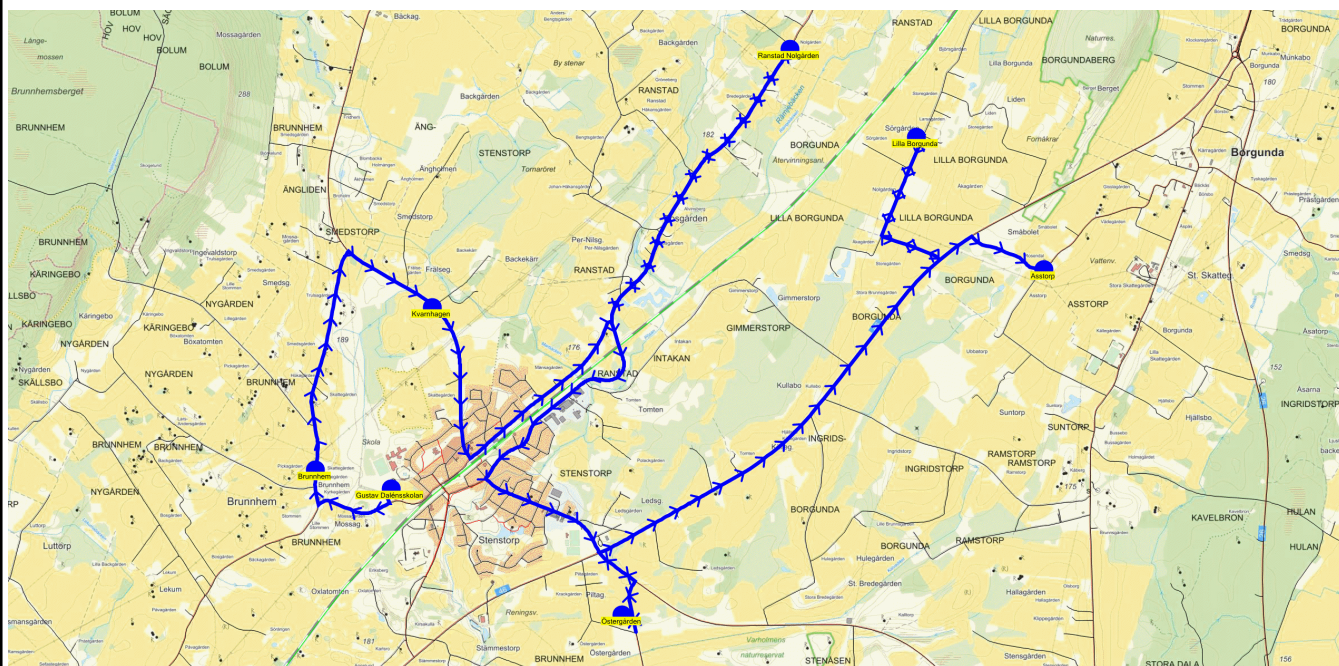

SKJUTS+
2024-08-15 11:09:37

Entreprenör Entreprenör B
Fordon 19 Buss 19

Läsår 24/25

Turnr	Start kl	Slut kl	Linjesträckning			
TO551	14.25	15.00	Gustav Dalénsskolan - Brunnhem - Kvarnhagen - Ranstad Nolgården - Östergården - Lilla Borgunda - Asstorp TORSDAGAR			
PunktNr	Hållplats	Km-Ack	Tid	På	Av	Byte
41279	Gustav Dalénsskolan	0	14.25	8		
134	Brunnhem	0.93	14.27		2	
104	Kvarnhagen	3.21	14.31		1	
551	Ranstad Nolgården	8.1	14.39		1	
111	Östergården	13.65	14.49			
546	Lilla Borgunda	18.9	14.56		2	
538	Asstorp	20.98	15.00		2