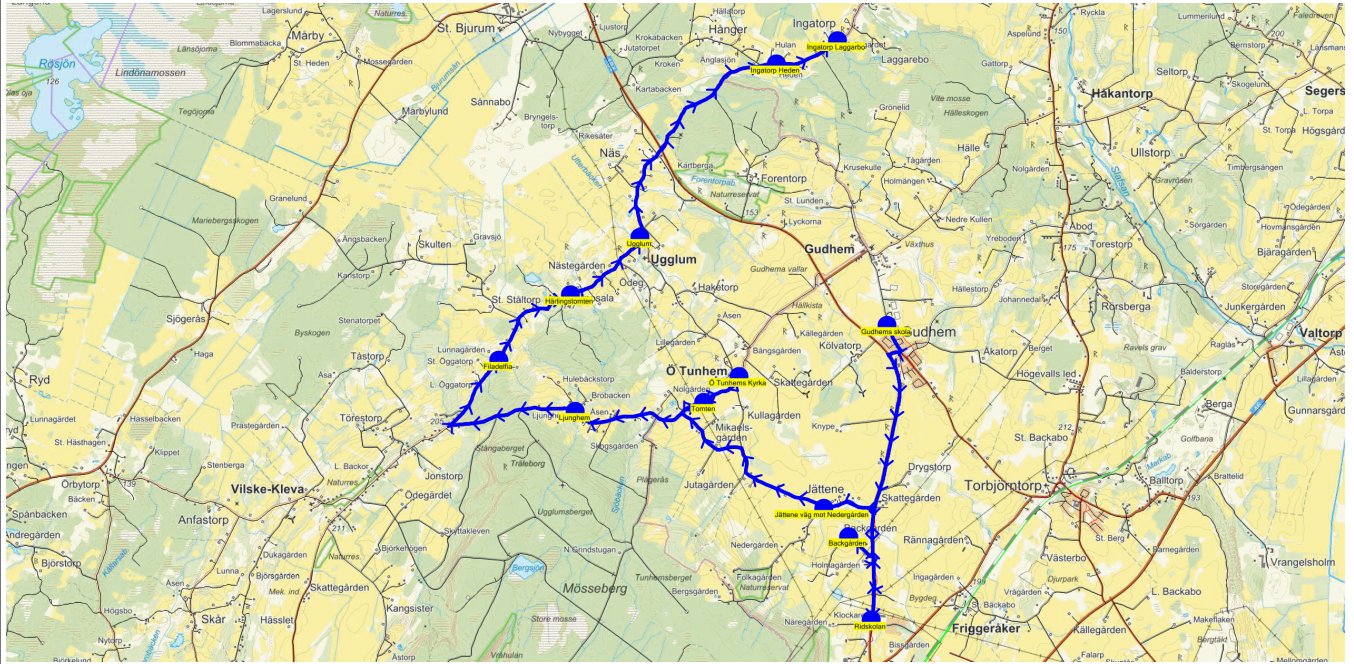

SKJUTS+  
2024-08-15 11:47:27Entreprenör Entreprenör C  
Fordon 13 Buss 13

Läsår 24/25

Turnr	Start kl	Slut kl	Linjesträckning			
O665	16.10	16.40	Gudhems skola - Ridskolan - Backgården - Jättene väg mot Nedergården - Tomten - Ö Tunhems Kyrka - Ljunghem - Filadelfia - Härlingstomten - Ugglum - Ingatorp Heden - Ingatorp Laggårbo ONSDAGAR			
PunktNr	Hållplats	Km-Ack	Tid	På	Av	Byte
600	Gudhems skola	0	16.10	18		18
41116	Ridskolan	4.02	16.15		1	
678	Backgården	5.42	16.17		1	
679	Jättene väg mot Nedergården	7.14	16.20		2	
613	Tomten	9.93	16.23		2	
614	Ö Tunhems Kyrka	10.51	16.24		2	
611	Ljunghem	12.91	16.27		2	
41230	Filadelfia	15.63	16.31		1	
608	Härlingstomten	17	16.33		3	
41228	Ugglum	18.28	16.34		2	
645	Ingatorp Heden	21.59	16.39		1	
644	Ingatorp Laggårbo	22.47	16.40		1	

SKJUTS+  
2024-08-15 11:47:30Entreprenör Entreprenör C  
Fordon 13 Buss 13

Läsår 24/25

Turnr	Start kl	Slut kl	Linjesträckning			
TO665	16.10	16.40	Gudhems skola - Ridskolan - Backgården - Jättene väg mot Nedergården - Tomten - Ö Tunhems Kyrka - Ljunghem - Filadelfia - Härlingstomten - Ugglum - Ingatorp Heden - Ingatorp Laggårbo TORSDAGAR			
PunktNr	Hållplats	Km-Ack	Tid	På	Av	Byte
600	Gudhems skola	0	16.10	18		18
41116	Ridskolan	4.02	16.15		1	
678	Backgården	5.42	16.17		1	
679	Jättene väg mot Nedergården	7.14	16.20		2	
613	Tomten	9.93	16.23		2	
614	Ö Tunhems Kyrka	10.51	16.24		2	
611	Ljunghem	12.91	16.27		2	
41230	Filadelfia	15.63	16.31		1	
608	Härlingstomten	17	16.33		3	
41228	Ugglum	18.28	16.34		2	
645	Ingatorp Heden	21.59	16.39		1	
644	Ingatorp Laggårbo	22.47	16.40		1	