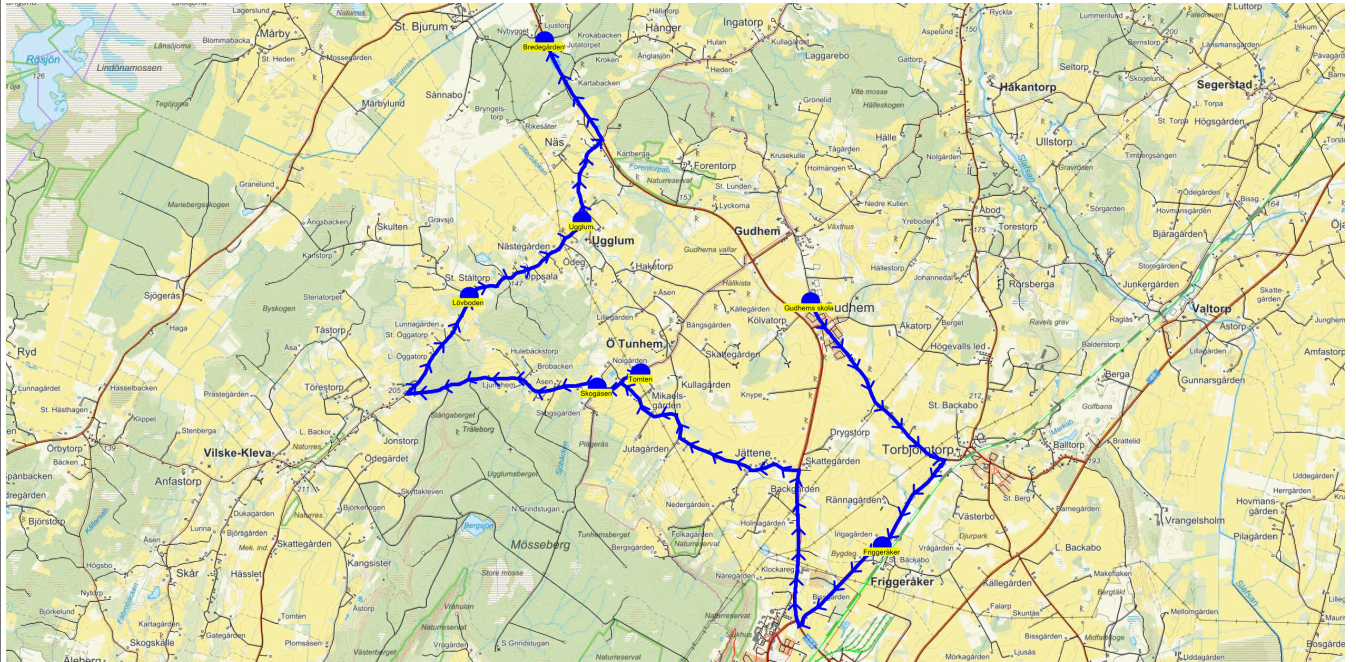

SKJUTS+
2024-08-15 11:47:04

Entreprenör Entreprenör C
Fordon 13 Buss 13

Läsår 24/25

Turnnr	Start kl		Linjesträckning	PunktNr	Hållplats	Km-Ack	Tid	På	Av	Byte
	Slut kl									
M645	12.55	13.33	Gudhems skola - Friggeråker - Tomten - Skogåsen - Lövboden - Ugglum - Bredegården MÅNDAGAR							
				600	Gudhems skola	0	12.55	7		
				630	Friggeråker	4.45	13.03		1	
				613	Tomten	11.71	13.14		2	
				612	Skogåsen	12.51	13.16		2	
				610	Lövboden	16.93	13.24		1	
				41228	Ugglum	19	13.28			
				41101	Bredegården	21.9	13.33		1