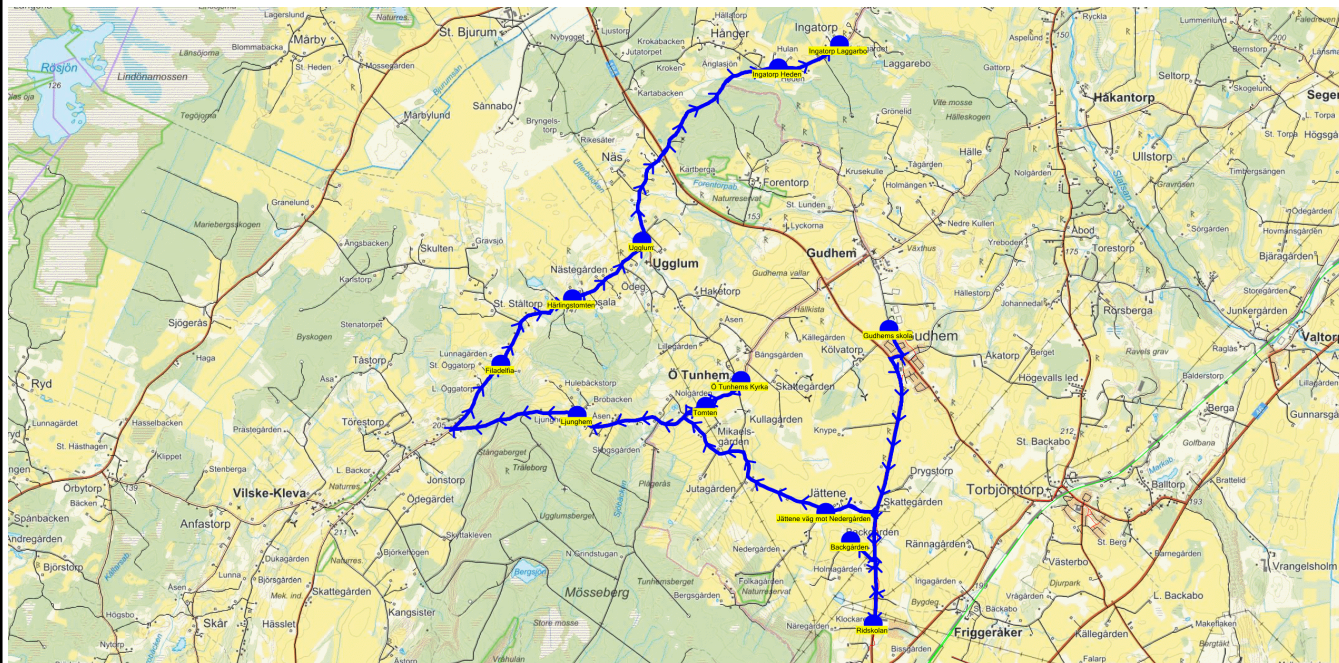

SKJUTS+
2024-08-15 11:47:23

Entreprenör Entreprenör C
Fordon 13 Buss 13

Läsår 24/25

Turnr	Start kl	Slut kl	Linjesträckning			
M665	15.50	16.20	Gudhems skola - Ridskolan - Backgården - Jättene väg mot Nedergården - Tomten - Ö Tunhems Kyrka - Ljunghem - Filadelfia - Härlingstomten - Ugglum - Ingatorp Heden - Ingatorp Laggårbo MÅNDAGAR			
PunktNr	Hållplats	Km-Ack	Tid	På	Av	Byte
600	Gudhems skola	0	15.50	18		18
41116	Ridskolan	4.02	15.55		1	
678	Backgården	5.42	15.57		1	
679	Jättene väg mot Nedergården	7.14	16.00		2	
613	Tomten	9.93	16.03		2	
614	Ö Tunhems Kyrka	10.51	16.04		2	
611	Ljunghem	12.91	16.07		2	
41230	Filadelfia	15.63	16.11		1	
608	Härlingstomten	17	16.13		3	
41228	Ugglum	18.28	16.14		2	
645	Ingatorp Heden	21.59	16.19		1	
644	Ingatorp Laggårbo	22.47	16.20		1