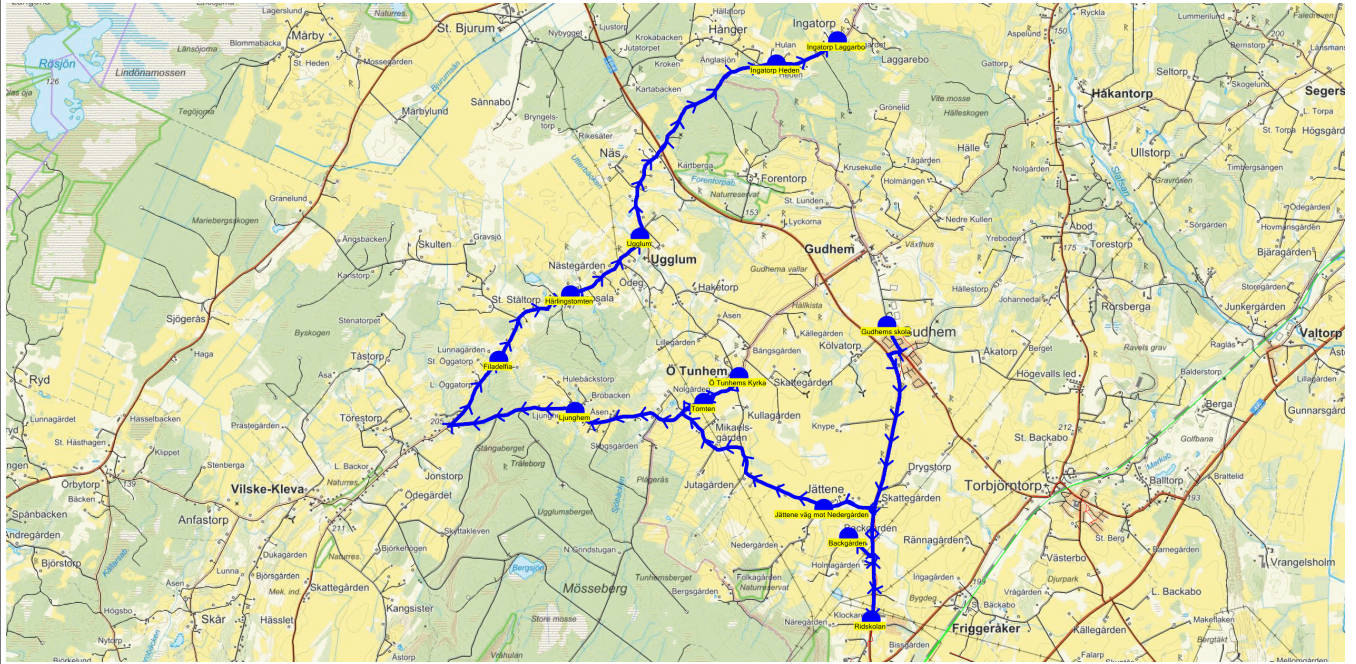

SKJUTS+  
2024-08-15 11:47:25Entreprenör Entreprenör C  
Fordon 13 Buss 13

Läsår 24/25

Turnr	Start kl	Slut kl	Linjesträckning			
TI665	15.50	16.20	Gudhems skola - Ridskolan - Backgården - Jättene väg mot Nedergården - Tomten - Ö Tunhems Kyrka - Ljunghem - Filadelfia - Härlingstomten - Ugglum - Ingatorp Heden - Ingatorp Laggårbo TISDAGAR			
PunktNr	Hållplats	Km-Ack	Tid	På	Av	Byte
600	Gudhems skola	0	15.50	18		18
41116	Ridskolan	4.02	15.55		1	
678	Backgården	5.42	15.57		1	
679	Jättene väg mot Nedergården	7.14	16.00		2	
613	Tomten	9.93	16.03		2	
614	Ö Tunhems Kyrka	10.51	16.04		2	
611	Ljunghem	12.91	16.07		2	
41230	Filadelfia	15.63	16.11		1	
608	Härlingstomten	17	16.13		3	
41228	Ugglum	18.28	16.14		2	
645	Ingatorp Heden	21.59	16.19		1	
644	Ingatorp Laggårbo	22.47	16.20		1	

SKJUTS+  
2024-08-15 11:47:27Entreprenör Entreprenör C  
Fordon 13 Buss 13

Läsår 24/25

Turnr	Start kl	Slut kl	Linjesträckning			
O665	16.10	16.40	Gudhems skola - Ridskolan - Backgården - Jättene väg mot Nedergården - Tomten - Ö Tunhems Kyrka - Ljunghem - Filadelfia - Härlingstomten - Ugglum - Ingatorp Heden - Ingatorp Laggårbo ONSDAGAR			
PunktNr	Hållplats	Km-Ack	Tid	På	Av	Byte
600	Gudhems skola	0	16.10	18		18
41116	Ridskolan	4.02	16.15		1	
678	Backgården	5.42	16.17		1	
679	Jättene väg mot Nedergården	7.14	16.20		2	
613	Tomten	9.93	16.23		2	
614	Ö Tunhems Kyrka	10.51	16.24		2	
611	Ljunghem	12.91	16.27		2	
41230	Filadelfia	15.63	16.31		1	
608	Härlingstomten	17	16.33		3	
41228	Ugglum	18.28	16.34		2	
645	Ingatorp Heden	21.59	16.39		1	
644	Ingatorp Laggårbo	22.47	16.40		1	