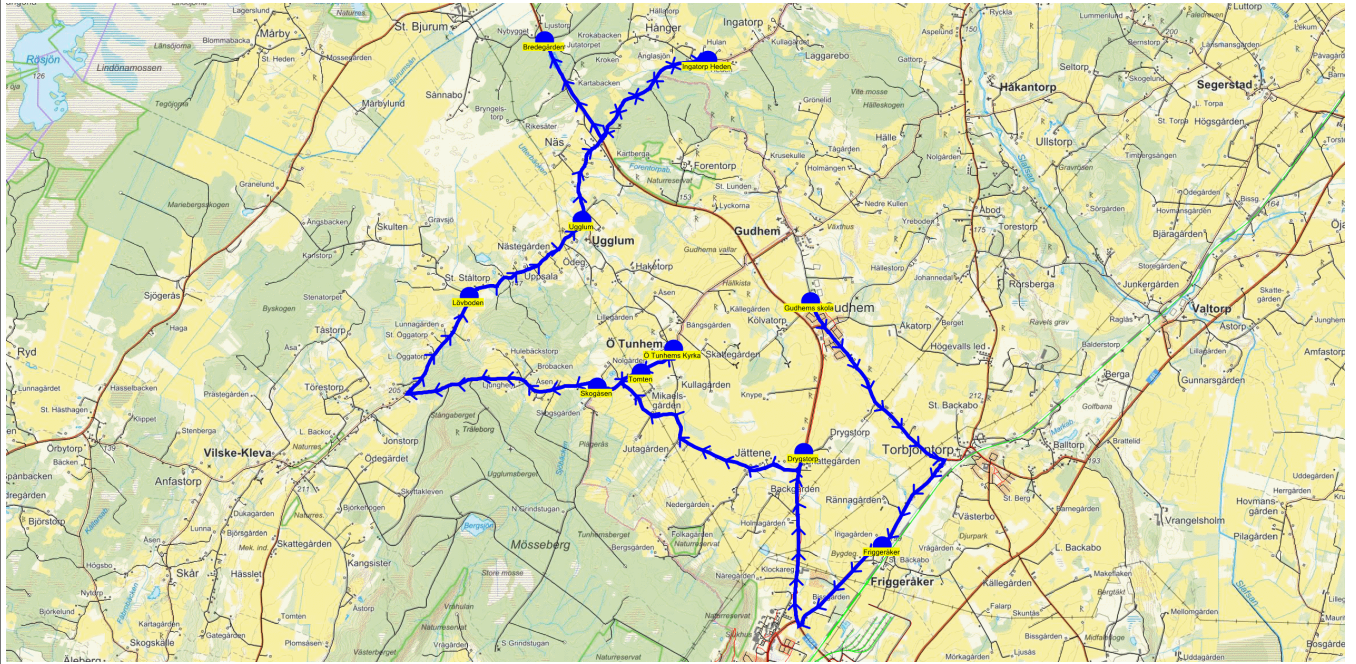

SKJUTS+  
2024-08-15 11:47:04Entreprenör Entreprenör C  
Fordon 13 Buss 13

Läsår 24/25

Turnnr	Start kl		Linjesträckning	PunktNr	Hållplats	Km-Ack	Tid	På	Av	Byte
	Slut kl									
M645	12.55	13.33	Gudhems skola - Friggeråker - Tomten - Skogåsen - Lövboden - Ugglum - Bredegården MÅNDAGAR							
				600	Gudhems skola	0	12.55	7		
				630	Friggeråker	4.45	13.03		1	
				613	Tomten	11.71	13.14		2	
				612	Skogåsen	12.51	13.16		2	
				610	Lövboden	16.93	13.24		1	
				41228	Ugglum	19	13.28			
				41101	Bredegården	21.9	13.33		1	

SKJUTS+  
2024-08-15 11:47:06Entreprenör Entreprenör C  
Fordon 13 Buss 13

Läsår 24/25

Turnr	Start kl	Slut kl	Linjesträckning			
TI645	12.55	13.45	Gudhems skola - Friggeråker - Drygstorp - Tomten - Ö Tunhems Kyrka - Skogåsen - Lövboden - Ugglum - Ingatorp Heden - Bredegården TISDAGAR			
PunktNr	Hållplats	Km-Ack	Tid	På	Av	Byte
600	Gudhems skola	0	12.55	15		
630	Friggeråker	4.45	13.03		1	
131	Drygstorp	8.52	13.09		1	
613	Tomten	12.25	13.16		4	
614	Ö Tunhems Kyrka	12.83	13.18		2	
612	Skogåsen	14.11	13.21		2	
610	Lövboden	18.53	13.29		3	
41228	Ugglum	20.61	13.33			
645	Ingatorp Heden	23.92	13.39		1	
41101	Bredegården	27.54	13.45		1	