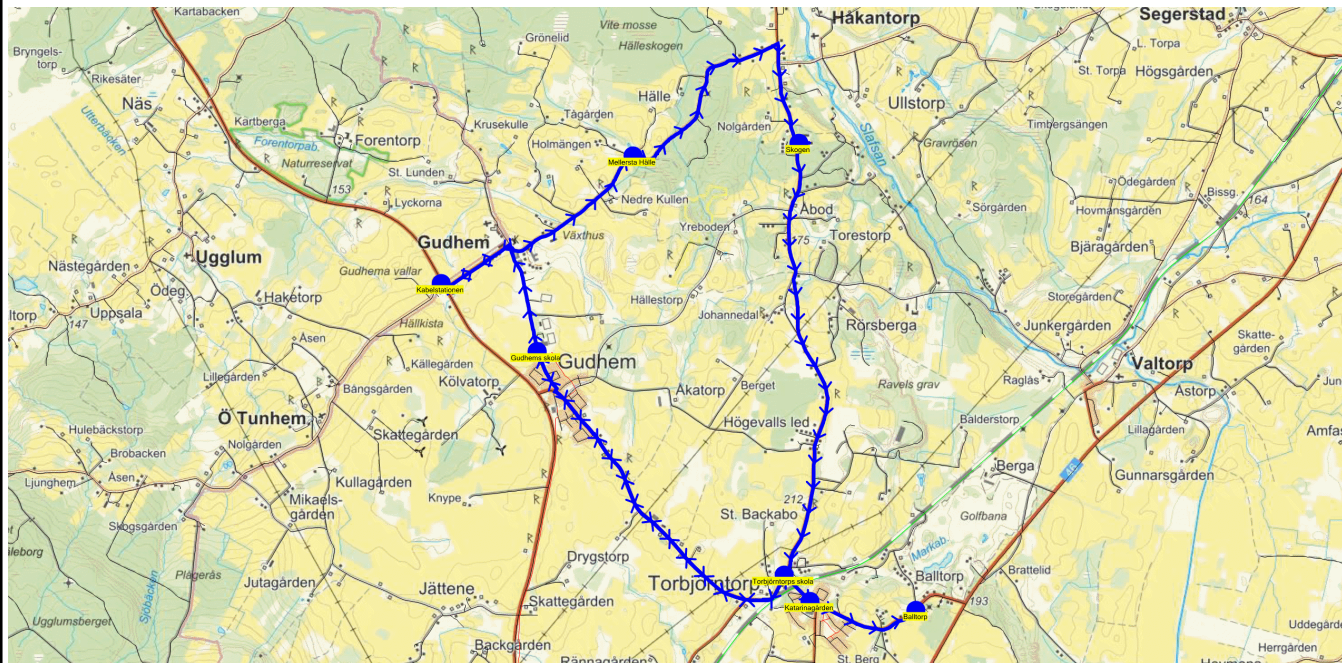

Turnr	Start kl	Slut kl	Linjesträckning			
M644	12.55	13.27	Gudhems skola - Torbjörntorps skola - Gudhems skola - Kabelstationen - Mellersta Hälle - Skogen - Katarinagården - Balltorp MÅNDAGAR			
PunktNr	Hållplats	Km-Ack	Tid	På	Av	Byte
600	Gudhems skola	0	12.55	6		
41166	Torbjörntorps skola	1.12	12.58		6	
600	Gudhems skola	2.38	13.01	7		
41107	Kabelstationen	5.82	13.07		1	
623	Mellersta Hälle	10.04	13.14		1	
41156	Skogen	13.65	13.20		1	
41131	Katarinagården	15.22	13.23		2	
636	Balltorp	17.54	13.27		2