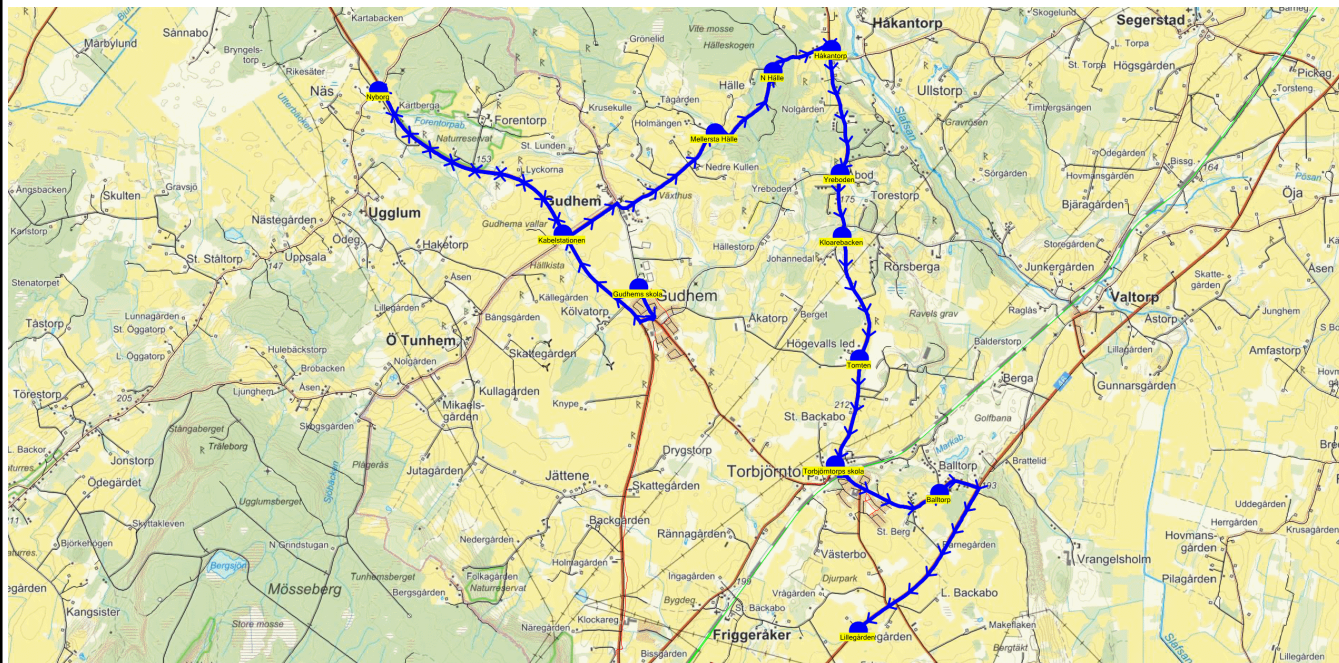

SKJUTS+

Entreprenör Entreprenör C

Läsår 24/25

2024-08-15 11:47:12

Fordon 13 Buss 13

Turnr	Start kl	Slut kl	Linjesträckning			
TO645	12.55	13.59	Gudhems skola - Friggeråker - Ridskolan - Backgården - Drygstorp - Jättene väg mot Nedergården - Tomten - Ö Tunhems Kyrka - Skogåsen - Ljunghem - Lövboden - Ugglum - Ingatorp Heden - Ingatorp Laggårbo - Bredegården - Slottet - uppe vid vägen TORS DAGAR			
PunktNr	Hållplats	Km-Ack	Tid	På	Av	Byte
600	Gudhems skola	0	12.55	26		
630	Friggeråker	4.45	13.03		2	
41116	Ridskolan	6.83	13.08		1	
678	Backgården	8.06	13.11		1	
131	Drygstorp	9.37	13.14		1	
679	Jättene väg mot Nedergården	10.32	13.16		3	
613	Tomten	13.1	13.21		4	
614	Ö Tunhems Kyrka	13.68	13.23		3	
612	Skogåsen	14.96	13.26		2	
611	Ljunghem	16.09	13.29		1	
610	Lövboden	19.38	13.35		3	
41228	Ugglum	21.45	13.39			
645	Ingatorp Heden	24.76	13.45		1	
644	Ingatorp Laggårbo	25.64	13.47		1	
41101	Bredegården	30.62	13.55		2	
605	Slottet - uppe vid vägen	32.66	13.59		1	

SKJUTS+  
2024-08-15 11:47:15Entreprenör Entreprenör C  
Fordon 14 Buss 14

Läsår 24/25

Turnr	Start kl	Slut kl	Linjesträckning			
M654	14.00	14.39	Gudhems skola - Kabelstationen - Nyborg - Mellersta Hälle - N Hälle - Håkantorp - Yreboden - Kloarebacken - Tomten - Torbjörntorps skola - Balltorp - Lillegården MÅNDAGAR			
PunktNr	Hållplats	Km-Ack	Tid	På	Av	Byte
600	Gudhems skola	0	14.00	52		
41107	Kabelstationen	1.89	14.04		2	
607	Nyborg	4.69	14.08		1	
623	Mellersta Hälle	9.81	14.16		4	
622	N Hälle	10.91	14.19		1	
41155	Håkantorp	11.7	14.21		6	
41157	Yreboden	13.14	14.24		2	
41158	Kloarebacken	13.85	14.26		1	
41160	Tomten	15.31	14.29		3	
41166	Torbjörntorps skola	16.55	14.32		23	
41133	Balltorp	17.94	14.35		7	
140	Lillegården	20.56	14.39		2	