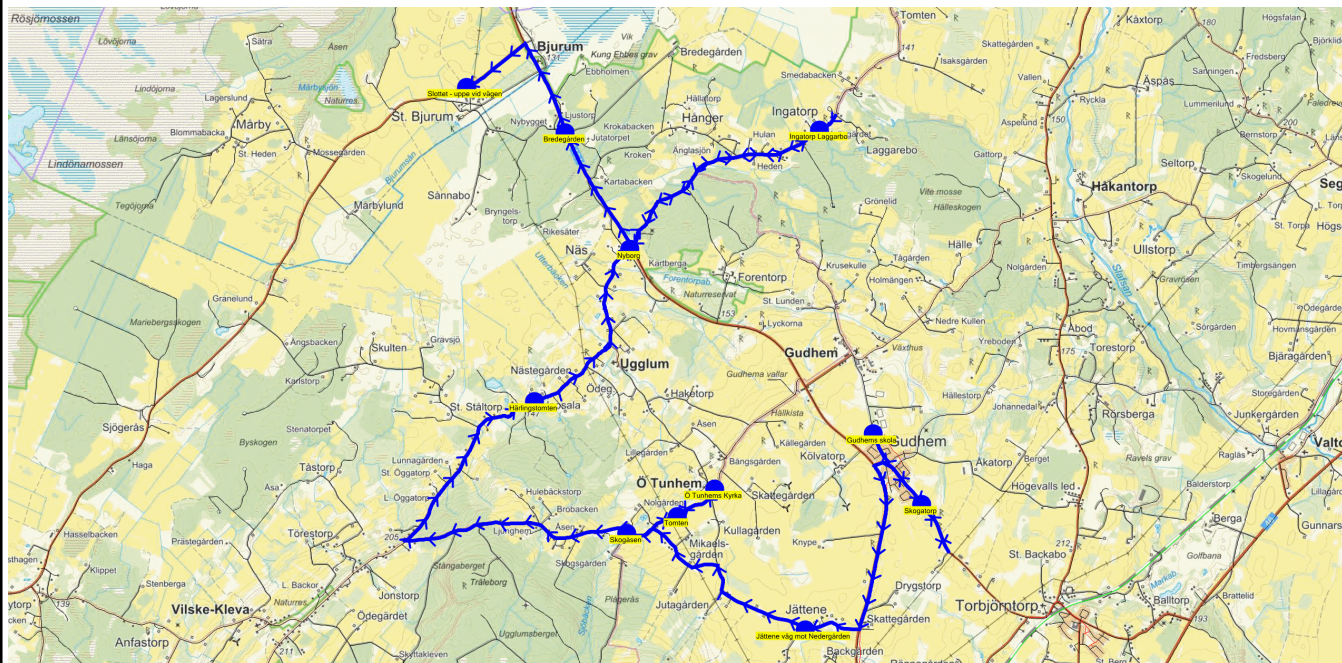

SKJUTS+  
2024-08-15 11:46:36Entreprenör Entreprenör C  
Fordon 13 Buss 13

Läsår 24/25

Turnr	Start kl	Slut kl	Linjesträckning			
O623	14.40	15.25	Gudhems skola - Skogatorp - Backgården - Jättene väg mot Nedergården - Tomten - Ö Tunhems Kyrka - Skogåsen - Härlingstomten - Nyborg - Ingatorp Laggårbo - Bredegården - Slottet - uppe vid vägen ONSDAGAR			
PunktNr	Hållplats	Km-Ack	Tid	På	Av	Byte
600	Gudhems skola	0	14.40	9		
665	Skogatorp	1.06	14.42		1	
678	Backgården	6.28	14.49		1	
679	Jättene väg mot Nedergården	8.01	14.52		2	
613	Tomten	10.79	14.56			
614	Ö Tunhems Kyrka	11.37	14.57		2	
612	Skogåsen	12.65	14.59		1	
608	Härlingstomten	17.87	15.07			
607	Nyborg	20.31	15.10			
644	Ingatorp Laggårbo	23.21	15.15			
41101	Bredegården	28.2	15.22		1	
605	Slottet - uppe vid vägen	30.23	15.25		1	

SKJUTS+  
2024-08-15 11:46:39

Entreprenör Entreprenör C

Läsår 24/25

Fordon 13 Buss 13

Turnr	Start kl	Slut kl	Linjesträckning			
TO623	14.40	15.25	Gudhems skola - Skogatorp - Jättene väg mot Nedergården - Tomten - Ö Tunhems Kyrka - Skogåsen - Härlingstomten - Nyborg - Ingatorp Laggårbo - Bredegården - Slottet - uppe vid vägen TORSDAGAR			
PunktNr	Hållplats	Km-Ack	Tid	På	Av	Byte
600	Gudhems skola	0	14.40	15		
665	Skogatorp	1.06	14.42		1	
679	Jättene väg mot Nedergården	5.92	14.49		2	
613	Tomten	8.7	14.54		1	
614	Ö Tunhems Kyrka	9.28	14.55		3	
612	Skogåsen	10.55	14.57		2	
608	Härlingstomten	15.78	15.05		1	
607	Nyborg	18.22	15.09		1	
644	Ingatorp Laggårbo	21.12	15.14		1	
41101	Bredegården	26.1	15.22		2	
605	Slottet - uppe vid vägen	28.14	15.25		1	