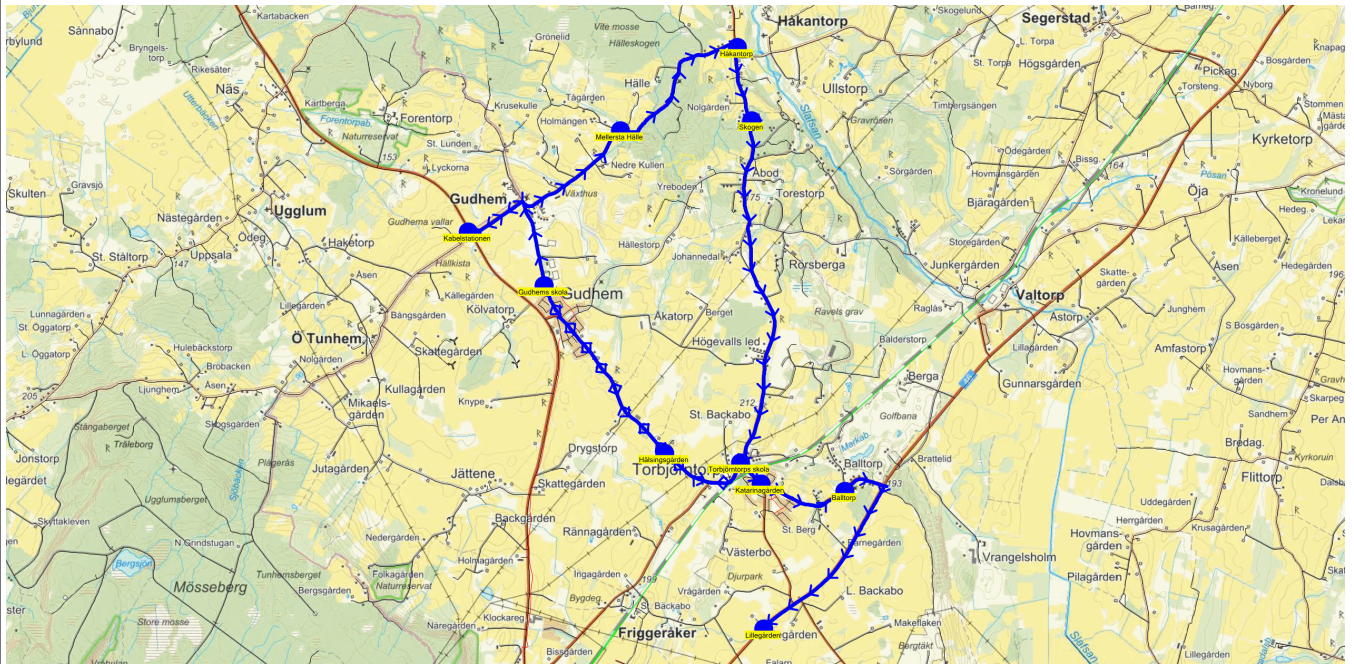

SKJUTS+
2024-08-15 11:46:56

Entreprenör Entreprenör C
Fordon 14 Buss 14

Läsår 24/25

Turnr	Start kl	Slut kl	Linjesträckning			
TI644	12.55	13.40	Gudhems skola - Hälsingsgården - Torbjörntorps skola - Gudhems skola - Kabelstationen - Mellersta Hälle - Håkantorp - Skogen - Katarinagården - Balltorp - Lillegården TISDAGAR			
PunktNr	Hållplats	Km-Ack	Tid	På	Av	Byte
600	Gudhems skola	0	12.55	10		
114	Hälsingsgården	2.37	13.00		1	
41166	Torbjörntorps skola	3.49	13.03		9	
600	Gudhems skola	7.12	13.10	16		
41107	Kabelstationen	8.84	13.14		2	
623	Mellersta Hälle	11.17	13.19		1	
41155	Håkantorp	13.07	13.23		3	
41156	Skogen	13.96	13.25		1	
41131	Katarinagården	18.49	13.33		2	
636	Balltorp	19.55	13.36		6	
140	Lillegården	22.17	13.40		1