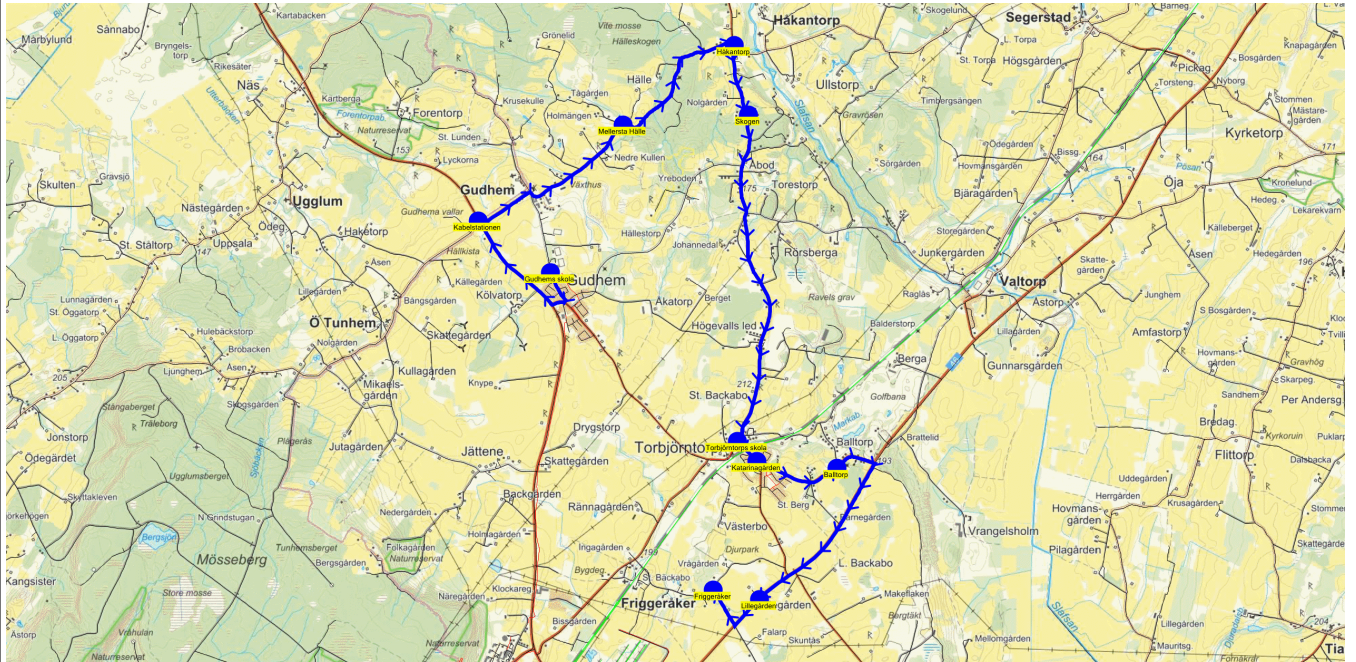

SKJUTS+  
2024-08-15 11:46:45Entreprenör Entreprenör C  
Fordon 14 Buss 14

Läsår 24/25

Turnr	Start kl	Slut kl	Linjesträckning			
TO624	14.40	15.21	Gudhems skola - Hälsingsgården - Torbjörntorps skola - Gudhems skola - Kabelstationen - Mellersta Hälle - Håkantorp - Yreboden - Kloarebacken - Tomten - Balltorp TORSDAGAR			
PunktNr	Hållplats	Km-Ack	Tid	På	Av	Byte
600	Gudhems skola	0	14.40	13		
114	Hälsingsgården	2.37	14.45		1	
41166	Torbjörntorps skola	3.49	14.48		12	
600	Gudhems skola	7.12	14.55	9		
41107	Kabelstationen	8.84	14.59		1	
623	Mellersta Hälle	11.17	15.04		2	
41155	Håkantorp	13.07	15.08		1	
41157	Yreboden	14.5	15.11		1	
41158	Kloarebacken	15.21	15.13		1	
41160	Tomten	16.67	15.16		1	
636	Balltorp	19.3	15.21		2	

SKJUTS+  
2024-08-15 11:46:48Entreprenör Entreprenör C  
Fordon 14 Buss 14

Läsår 24/25

Turnr	Start kl	Slut kl	Linjesträckning			
634	12.55	13.28	Gudhems skola - Kabelstationen - Mellersta Hälle - Håkantorp - Skogen - Torbjörntorps skola - Katarinagården - Balltorp - Lillegården - Friggeråker FREDAG			
PunktNr	Hållplats	Km-Ack	Tid	På	Av	Byte
600	Gudhems skola	0	12.55	26		
41107	Kabelstationen	1.89	12.59		2	
623	Mellersta Hälle	4.22	13.04		1	
41155	Håkantorp	6.12	13.08		3	
41156	Skogen	7.01	13.10		1	
41166	Torbjörntorps skola	11.21	13.17		9	
41131	Katarinagården	11.55	13.19		2	
636	Balltorp	12.6	13.22		6	
140	Lillegården	15.22	13.26		1	
141	Friggeråker	16.17	13.28		1	