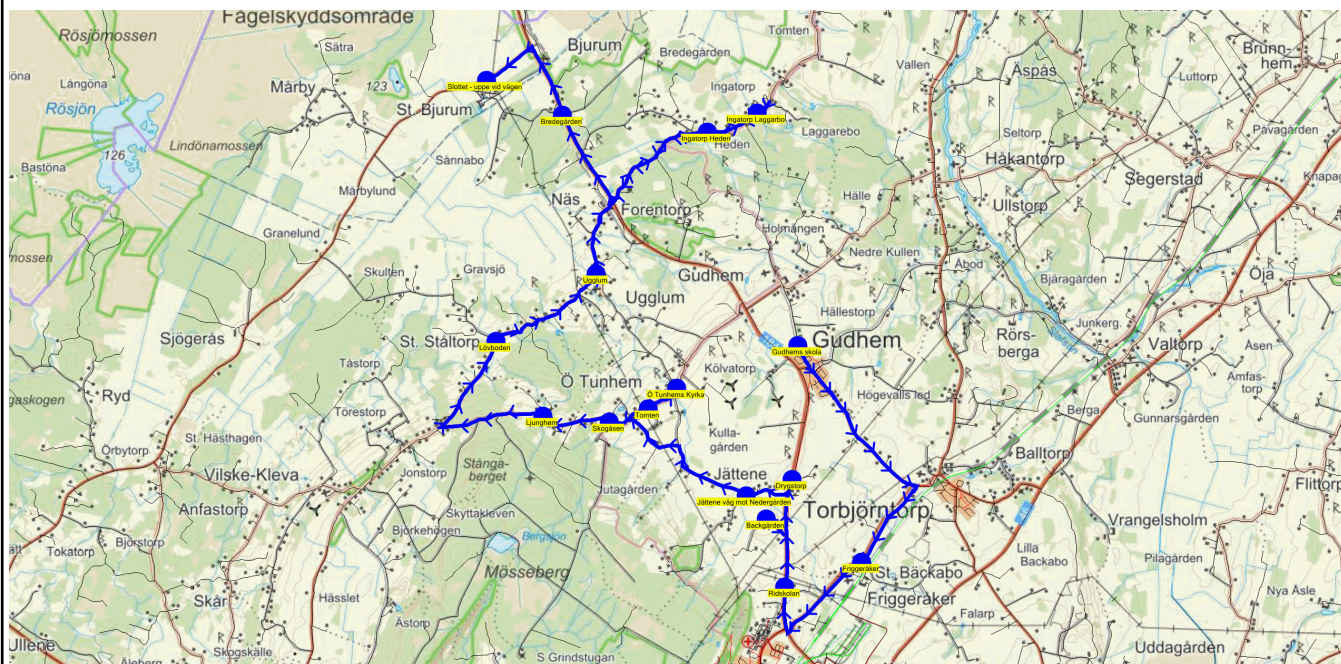

SKJUTS+  
2024-08-15 11:47:09Entreprenör Entreprenör C  
Fordon 13 Buss 13

Läsår 24/25

Turnr	Start kl	Slut kl	Linjesträckning			
O645	12.55	14.02	Gudhems skola - Friggeråker - Ridskolan - Drygstorp - Jättene väg mot Nedergården - Tomten - Ö Tunhems Kyrka - Skogåsen - Ljunghem - Lövboden - Härlingstomten - Nyborg - Ugglum - Ingatorp Heden - Ingatorp Laggårbo - Bredegården - Slottet - uppe vid vägen ONSDAGAR			
PunktNr	Hållplats	Km-Ack	Tid	På	Av	Byte
600	Gudhems skola	0	12.55	32		
630	Friggeråker	4.45	13.03		2	
41116	Ridskolan	6.83	13.08		1	
131	Drygstorp	8.52	13.11		1	
679	Jättene väg mot Nedergården	9.47	13.13		3	
613	Tomten	12.25	13.18		5	
614	Ö Tunhems Kyrka	12.83	13.20		4	
612	Skogåsen	14.11	13.23		3	
611	Ljunghem	15.24	13.26		1	
610	Lövboden	18.53	13.32		3	
608	Härlingstomten	19.33	13.34		1	
607	Nyborg	21.77	13.39		1	
41228	Ugglum	23.05	13.42			
645	Ingatorp Heden	26.36	13.48		1	
644	Ingatorp Laggårbo	27.24	13.50		2	
41101	Bredegården	32.22	13.58		3	
605	Slottet - uppe vid vägen	34.25	14.02		1	

SKJUTS+

Entreprenör Entreprenör C

Läsår 24/25

2024-08-15 11:47:12

Fordon 13 Buss 13

Turnr	Start kl	Slut kl	Linjesträckning			
TO645	12.55	13.59	Gudhems skola - Friggeråker - Ridskolan - Backgården - Drygstorp - Jättene väg mot Nedergården - Tomten - Ö Tunhems Kyrka - Skogåsen - Ljunghem - Lövboden - Ugglum - Ingatorp Heden - Ingatorp Laggårbo - Bredegården - Slottet - uppe vid vägen TORS DAGAR			
PunktNr	Hållplats	Km-Ack	Tid	På	Av	Byte
600	Gudhems skola	0	12.55	26		
630	Friggeråker	4.45	13.03		2	
41116	Ridskolan	6.83	13.08		1	
678	Backgården	8.06	13.11		1	
131	Drygstorp	9.37	13.14		1	
679	Jättene väg mot Nedergården	10.32	13.16		3	
613	Tomten	13.1	13.21		4	
614	Ö Tunhems Kyrka	13.68	13.23		3	
612	Skogåsen	14.96	13.26		2	
611	Ljunghem	16.09	13.29		1	
610	Lövboden	19.38	13.35		3	
41228	Ugglum	21.45	13.39			
645	Ingatorp Heden	24.76	13.45		1	
644	Ingatorp Laggårbo	25.64	13.47		1	
41101	Bredegården	30.62	13.55		2	
605	Slottet - uppe vid vägen	32.66	13.59		1	