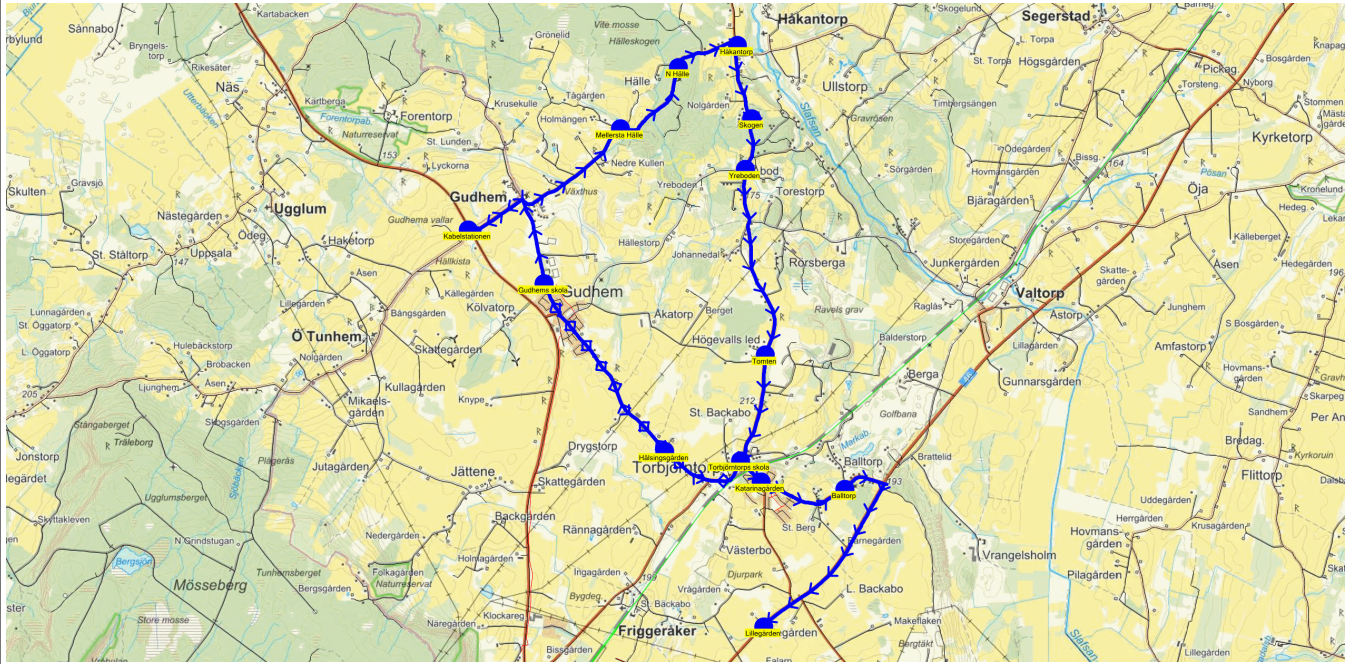

SKJUTS+  
2024-08-15 11:46:58Entreprenör Entreprenör C  
Fordon 14 Buss 14

Läsår 24/25

Turnr	Start kl	Slut kl	Linjesträckning			
O644	12.55	13.43	Gudhems skola - Hälsingsgården - Torbjörntorps skola - Gudhems skola - Kabelstationen - Mellersta Hälle - Håkantorp - Skogen - Yreboden - Tomten - Katarinagården - Balltorp - Lillegården - Friggeråker ONSDAGAR			
PunktNr	Hållplats	Km-Ack	Tid	På	Av	Byte
600	Gudhems skola	0	12.55	21		
114	Hälsingsgården	2.37	13.00		2	
41166	Torbjörntorps skola	3.49	13.03		19	
600	Gudhems skola	7.12	13.10	24		
41107	Kabelstationen	8.84	13.14		2	
623	Mellersta Hälle	11.17	13.19		3	
41155	Håkantorp	13.07	13.23		6	
41156	Skogen	13.96	13.25		1	
41157	Yreboden	14.75	13.27		1	
41160	Tomten	16.92	13.31		1	
41131	Katarinagården	18.49	13.34		2	
636	Balltorp	19.55	13.37		7	
140	Lillegården	22.17	13.41		1	
141	Friggeråker	23.12	13.43			

SKJUTS+  
2024-08-15 11:47:00Entreprenör Entreprenör C  
Fordon 14 Buss 14

Läsår 24/25

Turnr	Start kl	Slut kl	Linjesträckning			
TO644	12.55	13.42	Gudhems skola - Hälsingsgården - Torbjörntorps skola - Gudhems skola - Kabelstationen - Mellersta Hälle - N Hälle - Håkantorp - Skogen - Yreboden - Tomten - Katarinagården - Balltorp - Lillegården TORS DAGAR			
PunktNr	Hållplats	Km-Ack	Tid	På	Av	Byte
600	Gudhems skola	0	12.55	18		
114	Hälsingsgården	2.37	13.00		1	
41166	Torbjörntorps skola	3.49	13.03		17	
600	Gudhems skola	7.12	13.10	26		
41107	Kabelstationen	8.84	13.14		2	
623	Mellersta Hälle	11.17	13.19		3	
622	N Hälle	12.27	13.22		1	
41155	Håkantorp	13.07	13.24		5	
41156	Skogen	13.96	13.26		1	
41157	Yreboden	14.75	13.28		1	
41160	Tomten	16.92	13.32		2	
41131	Katarinagården	18.49	13.35		2	
636	Balltorp	19.55	13.38		7	
140	Lillegården	22.17	13.42		2	