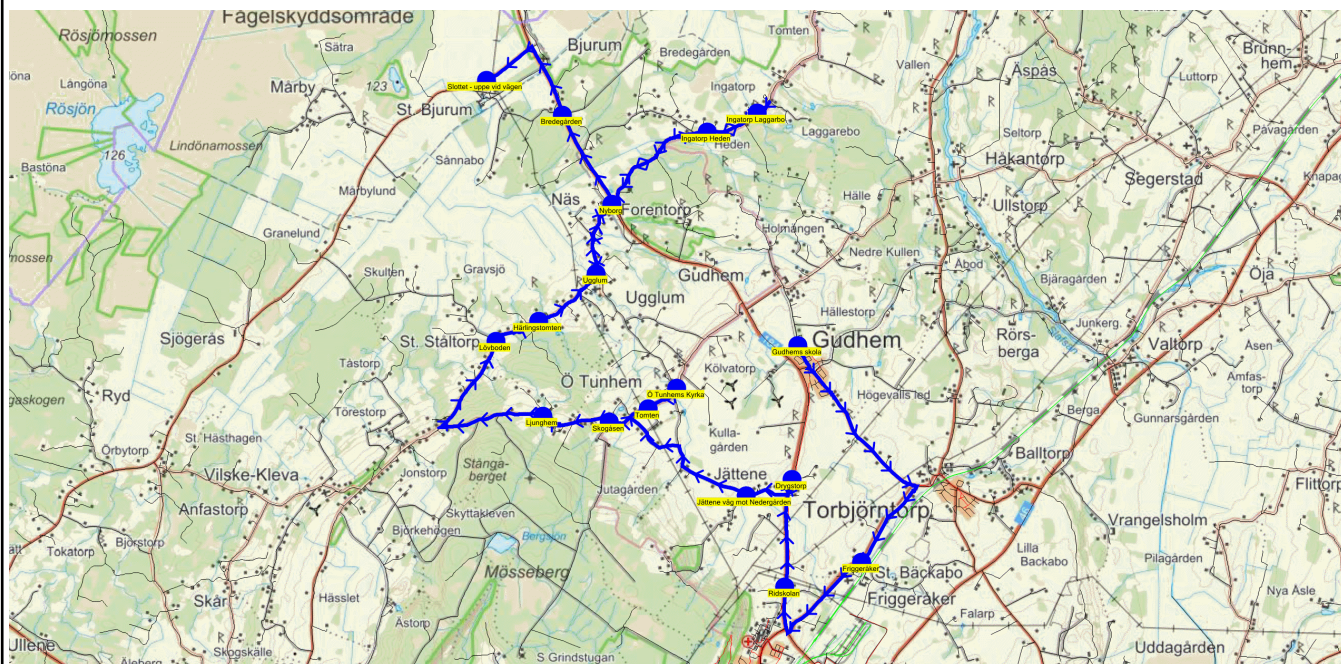

SKJUTS+  
2024-08-15 11:47:06Entreprenör Entreprenör C  
Fordon 13 Buss 13

Läsår 24/25

Turnr	Start kl	Slut kl	Linjesträckning			
TI645	12.55	13.45	Gudhems skola - Friggeråker - Drygstorp - Tomten - Ö Tunhems Kyrka - Skogåsen - Lövboden - Ugglum - Ingatorp Heden - Bredegården TISDAGAR			
PunktNr	Hållplats	Km-Ack	Tid	På	Av	Byte
600	Gudhems skola	0	12.55	15		
630	Friggeråker	4.45	13.03		1	
131	Drygstorp	8.52	13.09		1	
613	Tomten	12.25	13.16		4	
614	Ö Tunhems Kyrka	12.83	13.18		2	
612	Skogåsen	14.11	13.21		2	
610	Lövboden	18.53	13.29		3	
41228	Ugglum	20.61	13.33			
645	Ingatorp Heden	23.92	13.39		1	
41101	Bredegården	27.54	13.45		1	

SKJUTS+  
2024-08-15 11:47:09Entreprenör Entreprenör C  
Fordon 13 Buss 13

Läsår 24/25

Turnr	Start kl	Slut kl	Linjesträckning			
O645	12.55	14.02	Gudhems skola - Friggeråker - Ridskolan - Drygstorp - Jättene väg mot Nedergården - Tomten - Ö Tunhems Kyrka - Skogåsen - Ljunghem - Lövboden - Härlingstomten - Nyborg - Ugglum - Ingatorp Heden - Ingatorp Laggårbo - Bredegården - Slottet - uppe vid vägen ONSDAGAR			
PunktNr	Hållplats	Km-Ack	Tid	På	Av	Byte
600	Gudhems skola	0	12.55	32		
630	Friggeråker	4.45	13.03		2	
41116	Ridskolan	6.83	13.08		1	
131	Drygstorp	8.52	13.11		1	
679	Jättene väg mot Nedergården	9.47	13.13		3	
613	Tomten	12.25	13.18		5	
614	Ö Tunhems Kyrka	12.83	13.20		4	
612	Skogåsen	14.11	13.23		3	
611	Ljunghem	15.24	13.26		1	
610	Lövboden	18.53	13.32		3	
608	Härlingstomten	19.33	13.34		1	
607	Nyborg	21.77	13.39		1	
41228	Ugglum	23.05	13.42			
645	Ingatorp Heden	26.36	13.48		1	
644	Ingatorp Laggårbo	27.24	13.50		2	
41101	Bredegården	32.22	13.58		3	
605	Slottet - uppe vid vägen	34.25	14.02		1	