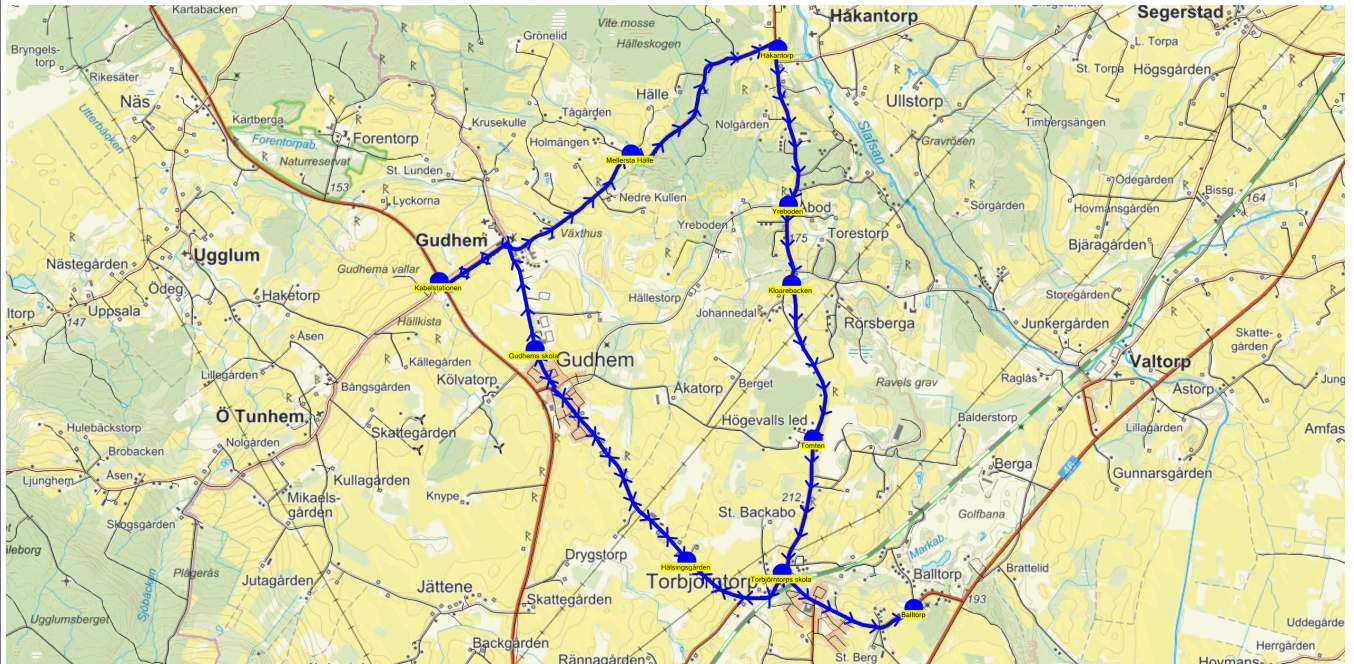

SKJUTS+  
2024-08-15 11:46:42Entreprenör Entreprenör C  
Fordon 14 Buss 14

Läsår 24/25

Turnr	Start kl	Slut kl	Linjesträckning			
O624	14.40	15.26	Gudhems skola - Hälsingsgården - Torbjörntorps skola - Gudhems skola - Kabelstationen - Mellersta Hälle - N Hälle - Håkantorp - Yreboden - Kloarebacken - Tomten - Balltorp - Lillegården ONSDAGAR			
PunktNr	Hållplats	Km-Ack	Tid	På	Av	Byte
600	Gudhems skola	0	14.40	10		
114	Hälsingsgården	2.37	14.45			
41166	Torbjörntorps skola	3.49	14.48		10	
600	Gudhems skola	7.12	14.55	11		
41107	Kabelstationen	8.84	14.59		1	
623	Mellersta Hälle	11.17	15.04		2	
622	N Hälle	12.27	15.07		1	
41155	Håkantorp	13.07	15.09			
41157	Yreboden	14.5	15.12		1	
41158	Kloarebacken	15.21	15.14		1	
41160	Tomten	16.67	15.17		2	
636	Balltorp	19.3	15.22		2	
140	Lillegården	21.92	15.26		1	

SKJUTS+  
2024-08-15 11:46:45Entreprenör Entreprenör C  
Fordon 14 Buss 14

Läsår 24/25

Turnr	Start kl	Slut kl	Linjesträckning			
TO624	14.40	15.21	Gudhems skola - Hälsingsgården - Torbjörntorps skola - Gudhems skola - Kabelstationen - Mellersta Hälle - Håkantorp - Yreboden - Kloarebacken - Tomten - Balltorp TORSDAGAR			
PunktNr	Hållplats	Km-Ack	Tid	På	Av	Byte
600	Gudhems skola	0	14.40	13		
114	Hälsingsgården	2.37	14.45		1	
41166	Torbjörntorps skola	3.49	14.48		12	
600	Gudhems skola	7.12	14.55	9		
41107	Kabelstationen	8.84	14.59		1	
623	Mellersta Hälle	11.17	15.04		2	
41155	Håkantorp	13.07	15.08		1	
41157	Yreboden	14.5	15.11		1	
41158	Kloarebacken	15.21	15.13		1	
41160	Tomten	16.67	15.16		1	
636	Balltorp	19.3	15.21		2	