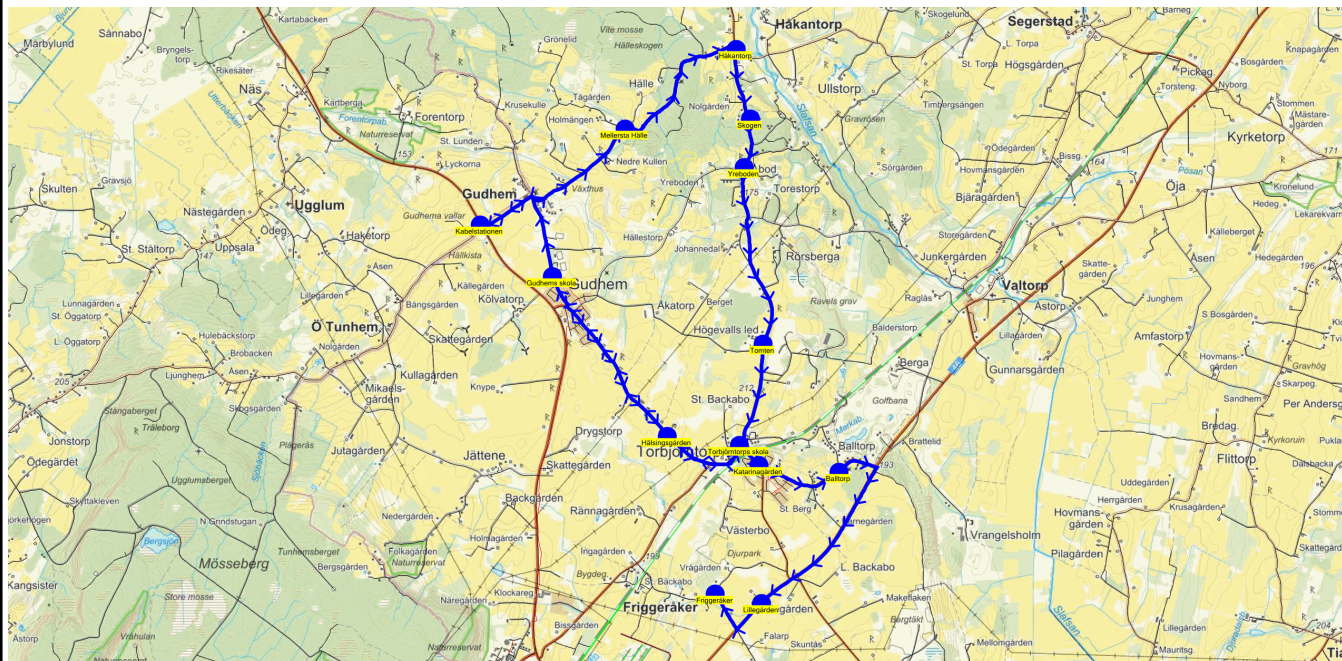

SKJUTS+  
2024-08-15 11:46:56Entreprenör Entreprenör C  
Fordon 14 Buss 14

Läsår 24/25

Turnr	Start kl	Slut kl	Linjesträckning			
TI644	12.55	13.40	Gudhems skola - Hälsingsgården - Torbjörntorps skola - Gudhems skola - Kabelstationen - Mellersta Hälle - Håkantorp - Skogen - Katarinagården - Balltorp - Lillegården TISDAGAR			
PunktNr	Hållplats	Km-Ack	Tid	På	Av	Byte
600	Gudhems skola	0	12.55	10		
114	Hälsingsgården	2.37	13.00		1	
41166	Torbjörntorps skola	3.49	13.03		9	
600	Gudhems skola	7.12	13.10	16		
41107	Kabelstationen	8.84	13.14		2	
623	Mellersta Hälle	11.17	13.19		1	
41155	Håkantorp	13.07	13.23		3	
41156	Skogen	13.96	13.25		1	
41131	Katarinagården	18.49	13.33		2	
636	Balltorp	19.55	13.36		6	
140	Lillegården	22.17	13.40		1	

SKJUTS+  
2024-08-15 11:46:58Entreprenör Entreprenör C  
Fordon 14 Buss 14

Läsår 24/25

Turnr	Start kl	Slut kl	Linjesträckning			
O644	12.55	13.43	Gudhems skola - Hälsingsgården - Torbjörntorps skola - Gudhems skola - Kabelstationen - Mellersta Hälle - Håkantorp - Skogen - Yreboden - Tomten - Katarinagården - Balltorp - Lillegården - Friggeråker ONSDAGAR			
PunktNr	Hållplats	Km-Ack	Tid	På	Av	Byte
600	Gudhems skola	0	12.55	21		
114	Hälsingsgården	2.37	13.00		2	
41166	Torbjörntorps skola	3.49	13.03		19	
600	Gudhems skola	7.12	13.10	24		
41107	Kabelstationen	8.84	13.14		2	
623	Mellersta Hälle	11.17	13.19		3	
41155	Håkantorp	13.07	13.23		6	
41156	Skogen	13.96	13.25		1	
41157	Yreboden	14.75	13.27		1	
41160	Tomten	16.92	13.31		1	
41131	Katarinagården	18.49	13.34		2	
636	Balltorp	19.55	13.37		7	
140	Lillegården	22.17	13.41		1	
141	Friggeråker	23.12	13.43			