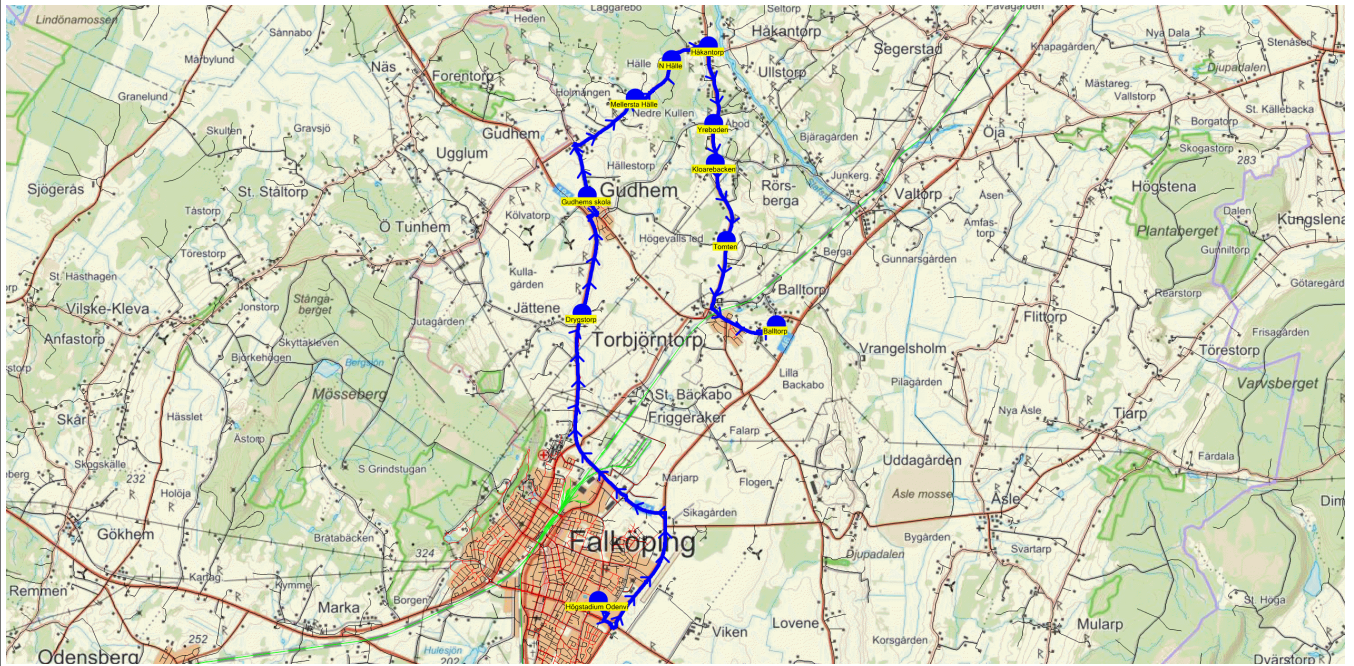

SKJUTS+  
2024-08-15 11:47:17Entreprenör Entreprenör C  
Fordon 14 Buss 14

Läsår 24/25

Turnr	Start kl	Slut kl	Linjesträckning			
TI654	14.00	14.39	Gudhems skola - Kabelstationen - Nyborg - Mellersta Hälle - N Hälle - Håkantorp - Yreboden - Kloarebacken - Tomten - Torbjörntorps skola - Balltorp - Lillegården TISDAGAR			
PunktNr	Hållplats	Km-Ack	Tid	På	Av	Byte
600	Gudhems skola	0	14.00	40		
41107	Kabelstationen	1.89	14.04		1	
607	Nyborg	4.69	14.08		1	
623	Mellersta Hälle	9.81	14.16		4	
622	N Hälle	10.91	14.19		1	
41155	Håkantorp	11.7	14.21		3	
41157	Yreboden	13.14	14.24		2	
41158	Kloarebacken	13.85	14.26		1	
41160	Tomten	15.31	14.29		3	
41166	Torbjörntorps skola	16.55	14.32		20	
41133	Balltorp	17.94	14.35		3	
140	Lillegården	20.56	14.39		1	

SKJUTS+  
2024-08-15 11:47:20Entreprenör Entreprenör C  
Fordon 14 Buss 14

Läsår 24/25

Turnr	Start kl	Slut kl	Linjesträckning			
F654	13.55	14.32	Högstadium Odenvi - Drygstorp - Gudhems skola - Mellersta Hälle - N Hälle - Håkantorp - Yreboden - Kloarebacken - Tomten - Balltorp FREDAGAR			
PunktNr	Hållplats	Km-Ack	Tid	På	Av	Byte
135	Högstadium Odenvi	0	13.55	23		11
131	Drygstorp	7.61	14.05		2	
600	Gudhems skola	9.93	14.09	14	11	11
623	Mellersta Hälle	12.3	14.14		5	
622	N Hälle	13.4	14.17		1	
41155	Håkantorp	14.19	14.19		3	
41157	Yreboden	15.63	14.22		3	
41158	Kloarebacken	16.34	14.24		3	
41160	Tomten	17.8	14.27		5	
636	Balltorp	20.43	14.32		4	