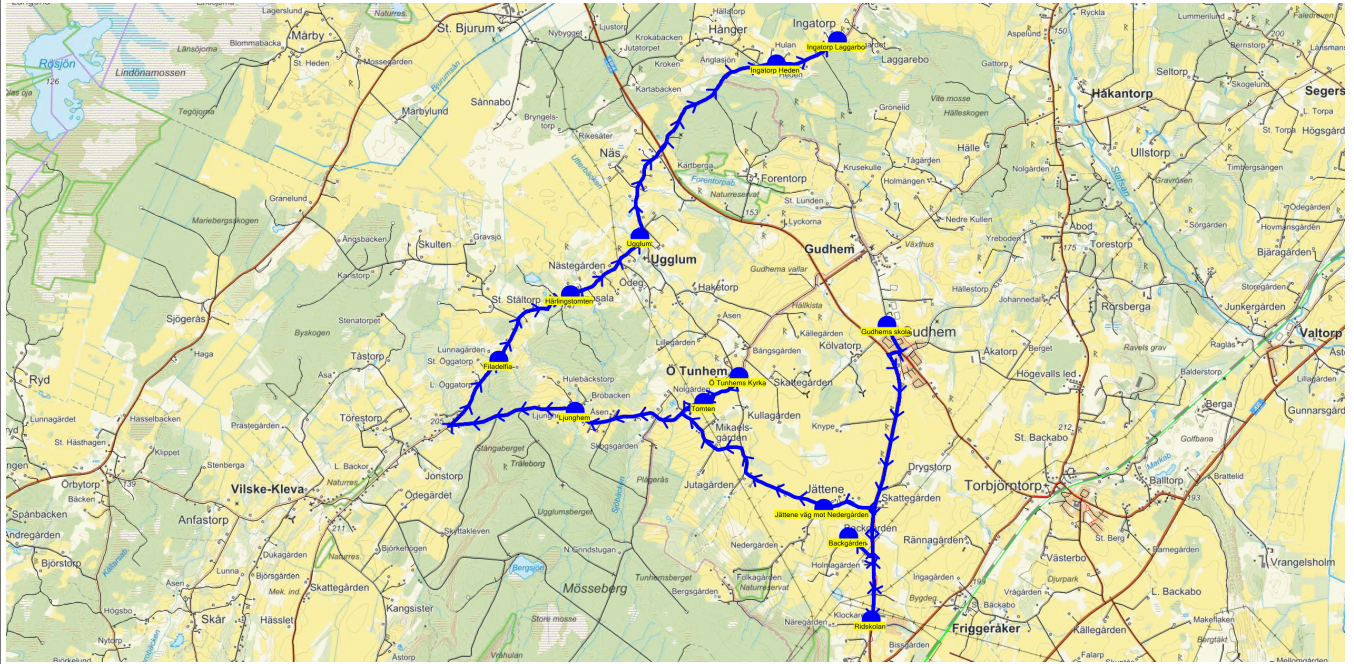

SKJUTS+  
2024-08-15 11:47:23Entreprenör Entreprenör C  
Fordon 13 Buss 13

Läsår 24/25

Turnr	Start kl	Slut kl	Linjesträckning			
M665	15.50	16.20	Gudhems skola - Ridskolan - Backgården - Jättene väg mot Nedergården - Tomten - Ö Tunhems Kyrka - Ljunghem - Filadelfia - Härlingstomten - Ugglum - Ingatorp Heden - Ingatorp Laggårbo MÅNDAGAR			
PunktNr	Hållplats	Km-Ack	Tid	På	Av	Byte
600	Gudhems skola	0	15.50	18		18
41116	Ridskolan	4.02	15.55		1	
678	Backgården	5.42	15.57		1	
679	Jättene väg mot Nedergården	7.14	16.00		2	
613	Tomten	9.93	16.03		2	
614	Ö Tunhems Kyrka	10.51	16.04		2	
611	Ljunghem	12.91	16.07		2	
41230	Filadelfia	15.63	16.11		1	
608	Härlingstomten	17	16.13		3	
41228	Ugglum	18.28	16.14		2	
645	Ingatorp Heden	21.59	16.19		1	
644	Ingatorp Laggårbo	22.47	16.20		1	

SKJUTS+  
2024-08-15 11:47:25Entreprenör Entreprenör C  
Fordon 13 Buss 13

Läsår 24/25

Turnr	Start kl	Slut kl	Linjesträckning			
TI665	15.50	16.20	Gudhems skola - Ridskolan - Backgården - Jättene väg mot Nedergården - Tomten - Ö Tunhems Kyrka - Ljunghem - Filadelfia - Härlingstomten - Ugglum - Ingatorp Heden - Ingatorp Laggårbo TISDAGAR			
PunktNr	Hållplats	Km-Ack	Tid	På	Av	Byte
600	Gudhems skola	0	15.50	18		18
41116	Ridskolan	4.02	15.55		1	
678	Backgården	5.42	15.57		1	
679	Jättene väg mot Nedergården	7.14	16.00		2	
613	Tomten	9.93	16.03		2	
614	Ö Tunhems Kyrka	10.51	16.04		2	
611	Ljunghem	12.91	16.07		2	
41230	Filadelfia	15.63	16.11		1	
608	Härlingstomten	17	16.13		3	
41228	Ugglum	18.28	16.14		2	
645	Ingatorp Heden	21.59	16.19		1	
644	Ingatorp Laggårbo	22.47	16.20		1	