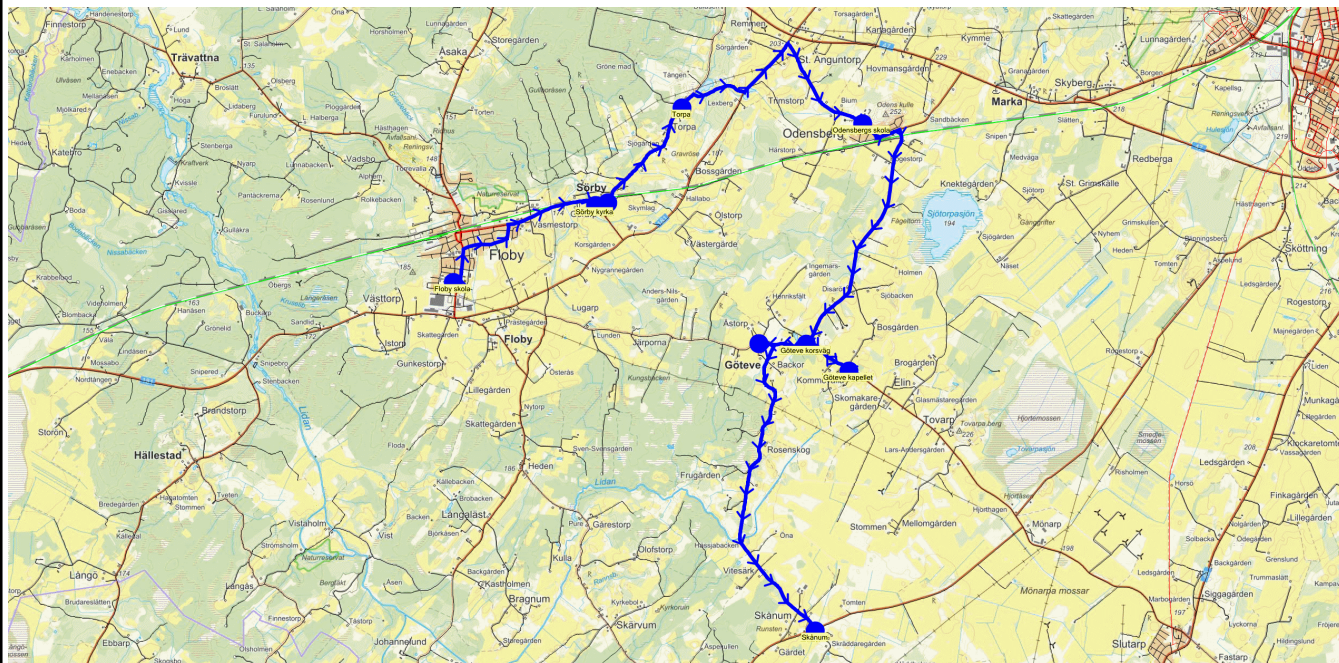

SKJUTS+
2024-08-15 09:48:12

Entreprenör Entreprenör A
Fordon 5 Buss 5

Läsår 24/25

Turnr	Start kl	Slut kl	Linjesträckning			
O255	13.15	13.54	Floby skola - Sörby kyrka - Sörby Aspelund - Torpa - Odensbergs skola - Göteve korsväg - Göteve kyrka - Göteve kapellet - Skånåm ONSDAGAR			
PunktNr	Hållplats	Km-Ack	Tid	På	Av	Byte
200	Floby skola	0	13.15	6		
41338	Sörby kyrka	2.86	13.21		1	
213	Sörby Aspelund	3.06	13.22		1	
212	Torpa	4.91	13.26		1	
210	Odensbergs skola	8.66	13.32	5		
266	Göteve korsväg	12.94	13.39		2	
265	Göteve kyrka	13.66	13.41		2	
263	Göteve kapellet	15.21	13.44		2	
233	Skånåm	21.51	13.54		2