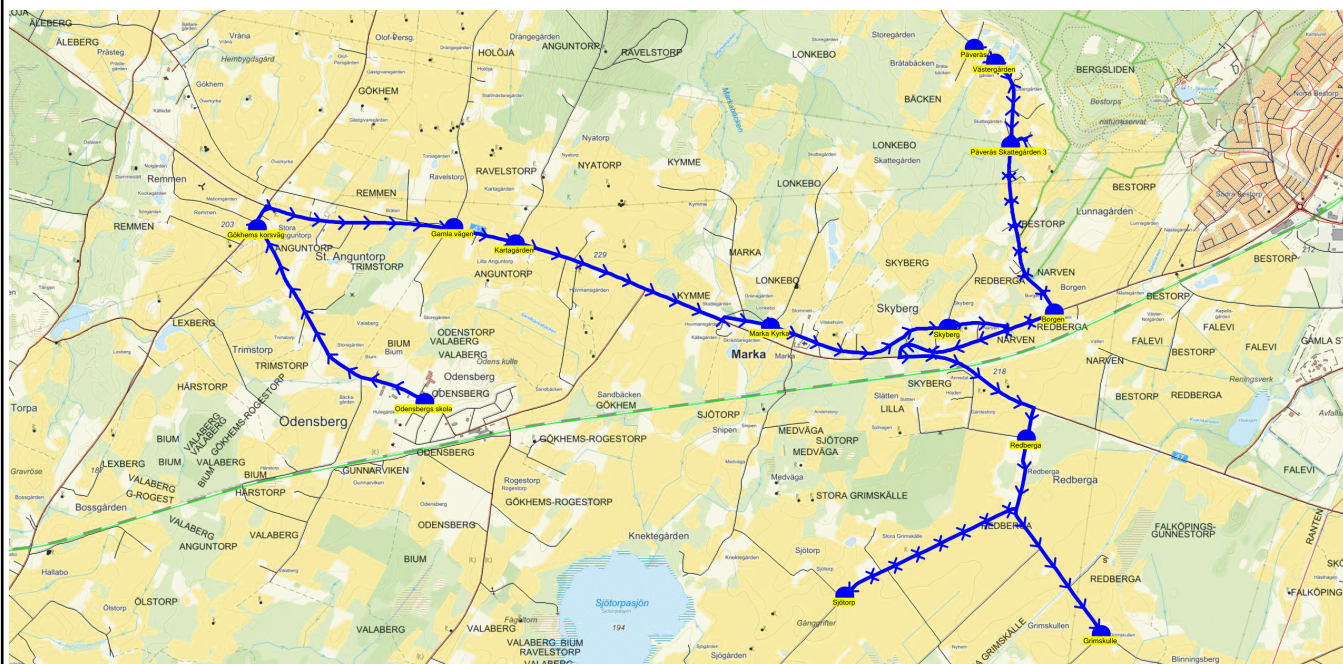

SKJUTS+
2024-08-15 09:47:42

Entreprenör Entreprenör A
Fordon 1 Buss 1

Läsår 24/25

Turnr	Start kl	Slut kl	Linjesträckning
F252	13.25	14.00	Odensbergs skola - Gökhemskorsväg - Gamla vägen - Kartagården - Marka Kyrka - Skyberg - Borgen - Påverås Skattegården 3 - Västergården - Påverås - Redberga - Sjötorp - Grimskulle FREDAGAR

PunktNr	Hållplats	Km-Ack	Tid	På	Av	Byte
210	Odensbergs skola	0	13.25	20		
41241	Gökhemskorsväg	1.68	13.29			
278	Gamla vägen	3.12	13.31		1	
222	Kartagården	3.58	13.32		7	
219	Marka Kyrka	5.38	13.35		4	
216	Skyberg	6.63	13.38		1	
215	Borgen	7.38	13.40		2	
132	Påverås Skattegården 3	8.57	13.43		1	
217	Västergården	9.39	13.44			
214	Påverås	9.56	13.45		2	
218	Redberga	13.82	13.52			
296	Sjötorp	15.58	13.56			
126	Grimskulle	17.91	14.00		2