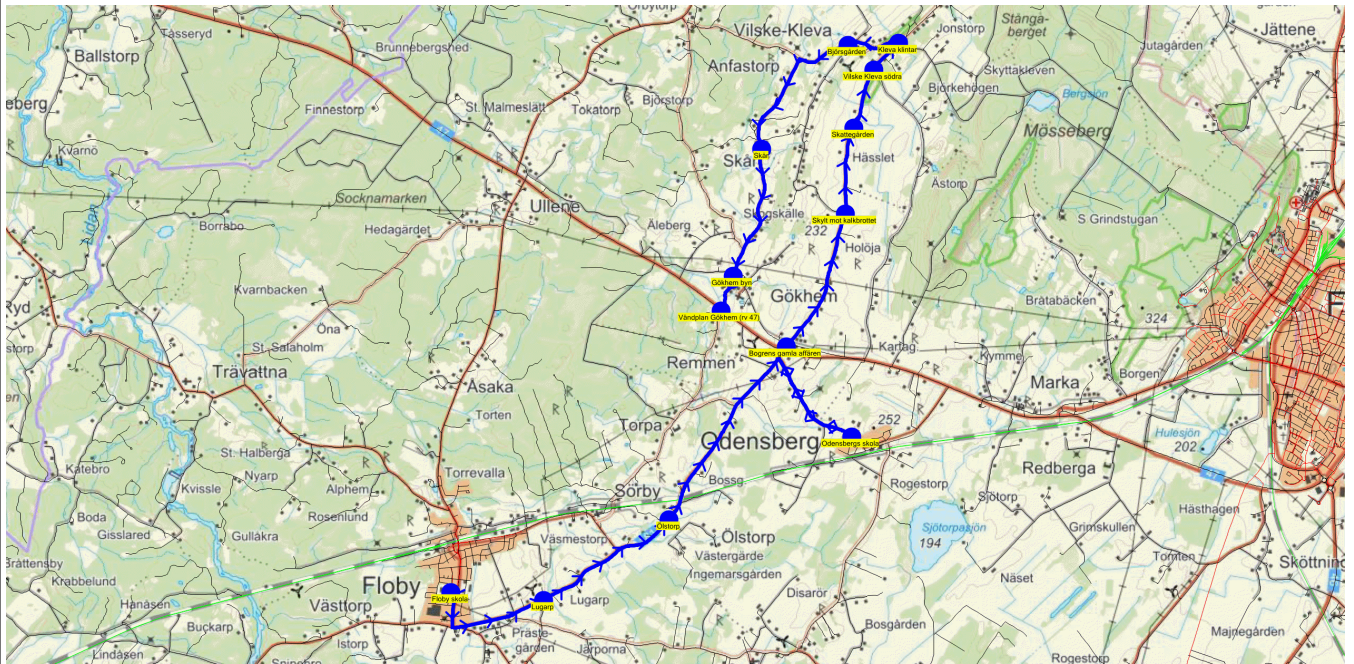

SKJUTS+
2024-08-15 09:47:25Entreprenör Entreprenör A
Fordon 2 Buss 2

Läsår 24/25

Turnr	Start kl	Slut kl	Linjesträckning			
TI251	13.15	13.55	Floby skola - Ångagården - Odensbergs skola - Bogrens gamla affären - Skilt mot kalkbrottet - Skattegården - Vilske Kleva södra - Kleva klintar - Björsgården - Skår - Gökhem byn - Vändplan Gökhem (rv 47) TISDAGAR			
PunktNr	Hållplats	Km-Ack	Tid	På	Av	Byte
200	Floby skola	0	13.15	1		
230	Ångagården	1.64	13.18		1	
210	Odensbergs skola	9.12	13.28	13		
298	Bogrens gamla affären	11.16	13.32		1	
288	Skilt mot kalkbrottet	13.41	13.36		1	
225	Skattegården	14.74	13.39		2	
224	Vilske Kleva södra	15.68	13.41		1	
41121	Kleva klintar	16.23	13.43		2	
41231	Björsgården	17.1	13.45			
206	Skår	19.47	13.49		5	
299	Gökhem byn	21.55	13.53		1	
211	Vändplan Gökhem (rv 47)	22.12	13.55			

SKJUTS+
2024-08-15 09:47:27Entreprenör Entreprenör A
Fordon 2 Buss 2

Läsår 24/25

Turnr	Start kl	Slut kl	Linjesträckning			
O251	13.15	13.56	Floby skola - Lugarp - Ölstorp - Odensbergs skola - Bogrens gamla affären - Skylt mot kalkbrottet - Skattegården - Vilske Kleva södra - Kleva klintar - Björsgården - Skår - Gökhem byn - Vändplan Gökhem (rv 47) ONSDAGAR			
PunktNr	Hållplats	Km-Ack	Tid	På	Av	Byte
200	Floby skola	0	13.15	2		
229	Lugarp	2.13	13.19			
41331	Ölstorp	4.45	13.22		2	
210	Odensbergs skola	9.12	13.29	18		
298	Bogrens gamla affären	11.16	13.33		2	
288	Skylt mot kalkbrottet	13.41	13.37		1	
225	Skattegården	14.74	13.40		3	
224	Vilske Kleva södra	15.68	13.42		1	
41121	Kleva klintar	16.23	13.44		2	
41231	Björsgården	17.1	13.46		1	
206	Skår	19.47	13.50		7	
299	Gökhem byn	21.55	13.54		1	
211	Vändplan Gökhem (rv 47)	22.12	13.56			