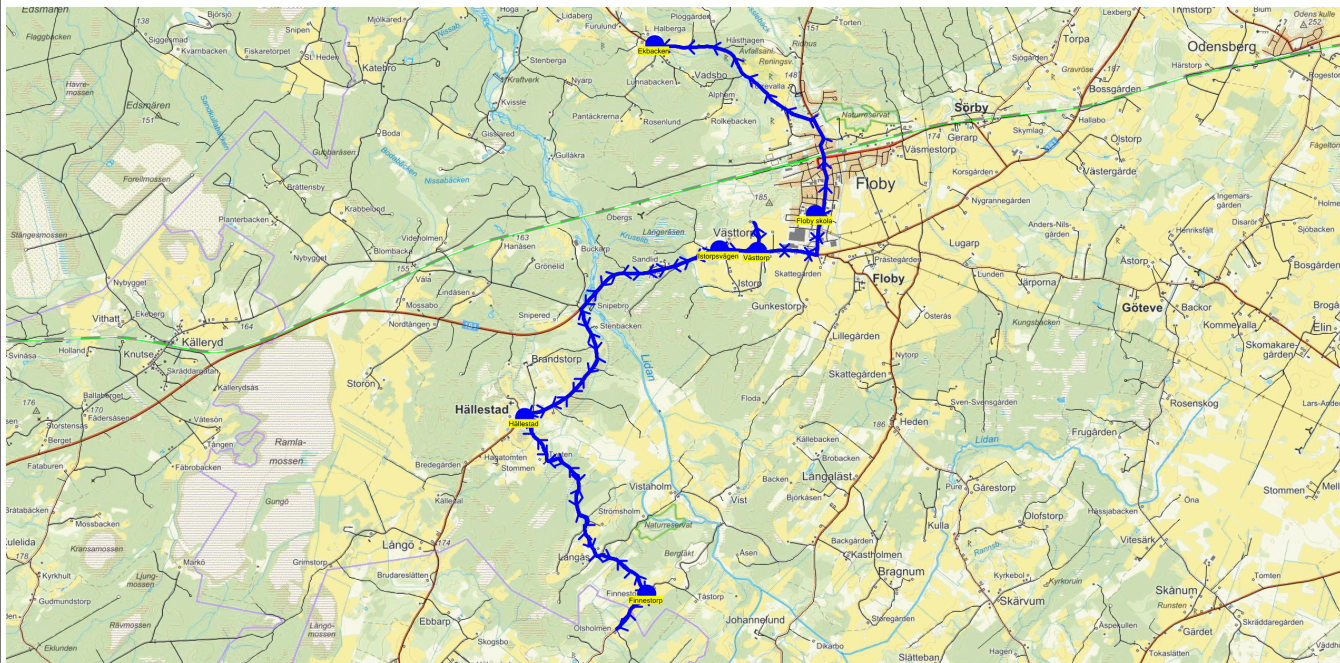

SKJUTS+
2024-08-15 09:47:53

Entreprenör Entreprenör A

Läsår 24/25

Fordon 3 Buss 3

Turnr	Start kl	Slut kl	Linjesträckning			
F253	13.15	14.15	Floby skola - Sven Svengården - Heden - Kulla - Olofstorp - Sunnagården - Ullarp - Rosendalen - Jäla kyrka - Tolarp - St Hallagården - Rya - Höverö - Östergården - Bragnumvägen FREDAGAR			
PunktNr	Hållplats	Km-Ack	Tid	På	Av	Byte
200	Floby skola	0	13.15	23		
121	Sven Svengården	3.06	13.21			
41350	Heden	3.58	13.23		5	
269	Kulla	4.45	13.25		1	
237	Olofstorp	5.55	13.28		1	
41393	Sunnagården	13.17	13.40		3	
281	Ullarp	13.62	13.42		1	
119	Rosendalen	15.11	13.45		1	
238	Jäla kyrka	16.08	13.47		2	
280	Tolarp	17.22	13.50		2	
120	St Hallagården	18.74	13.53		1	
112	Rya	21.63	13.58		3	
239	Höverö	23.28	14.01			
123	Östergården	28.07	14.09		1	
242	Bragnumvägen	31.18	14.15		2	

Turnr	Start kl	Slut kl	Linjesträckning			
M254	13.15	13.55	Floby skola - Västorp - Istorpsvägen - Hällestad - Finnestorp - Ekbacken MÅNDAGAR			
PunktNr	Hållplats	Km-Ack	Tid	På	Av	Byte
200	Floby skola	0	13.15	7		
137	Västorp	1.47	13.19		2	
107	Istorpsvägen	2.77	13.22		1	
270	Hällestad	6.81	13.28		1	
245	Finnestorp	10.06	13.34		1	
258	Ekbacken	24.27	13.55		2	