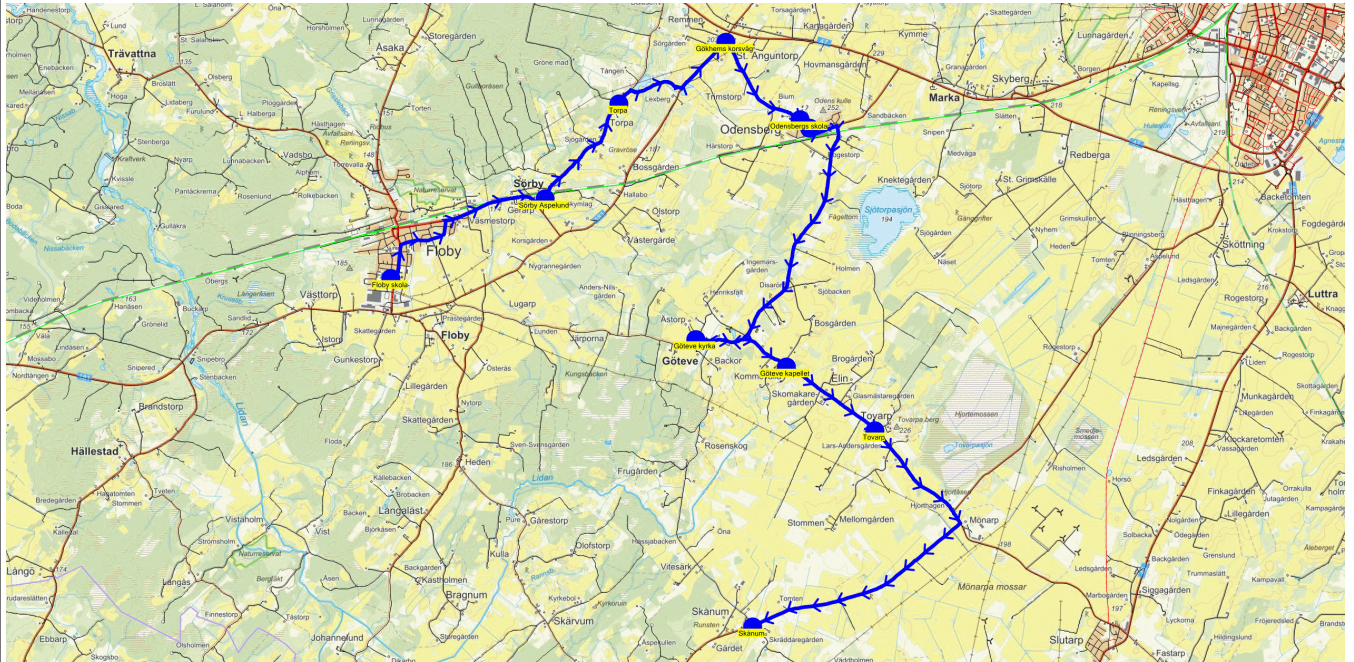

SKJUTS+
2024-08-15 09:49:03Entreprenör Entreprenör A
Fordon 5 Buss 5

Läsår 24/25

Turnr	Start kl	Slut kl	Linjesträckning			
TI265	15.00	15.43	Floby skola - Sörby kyrka - Sörby Aspelund - Torpa - Gökhemskorsväg - Odensbergs skola - Odenberg - Göteve kyrka - Göteve kapellet - Tovarp - Skånium TISDAGAR			
PunktNr	Hållplats	Km-Ack	Tid	På	Av	Byte
200	Floby skola	0	15.00	31		5
41338	Sörby kyrka	2.86	15.06		1	
213	Sörby Aspelund	3.06	15.07		5	
212	Torpa	4.91	15.11		2	
41241	Gökhemskorsväg	6.98	15.15		5	5
210	Odensbergs skola	8.66	15.19	8		
41125	Odenberg	8.86	15.20		8	
265	Göteve kyrka	13.66	15.28		8	
263	Göteve kapellet	15.21	15.31		4	
261	Tovarp	16.84	15.34		4	
233	Skånium	22.23	15.43		2	

SKJUTS+
2024-08-15 09:49:06Entreprenör Entreprenör A
Fordon 5 Buss 5

Läsår 24/25

Turnr	Start kl	Slut kl	Linjesträckning			
O265	15.00	15.42	Floby skola - Sörby Aspelund - Torpa - Gökhems korsväg - Odensbergs skola - Odensberg - Göteve kyrka - Göteve kapellet - Tovarp - Skånium ONSDAGAR			
PunktNr	Hållplats	Km-Ack	Tid	På	Av	Byte
200	Floby skola	0	15.00	26		5
213	Sörby Aspelund	3.06	15.06		4	
212	Torpa	4.91	15.10		1	
41241	Gökhems korsväg	6.98	15.14		5	5
210	Odensbergs skola	8.66	15.18	7		
41125	Odensberg	8.86	15.19		8	
265	Göteve kyrka	13.66	15.27		7	
263	Göteve kapellet	15.21	15.30		3	
261	Tovarp	16.84	15.33		4	
233	Skånium	22.23	15.42		1	