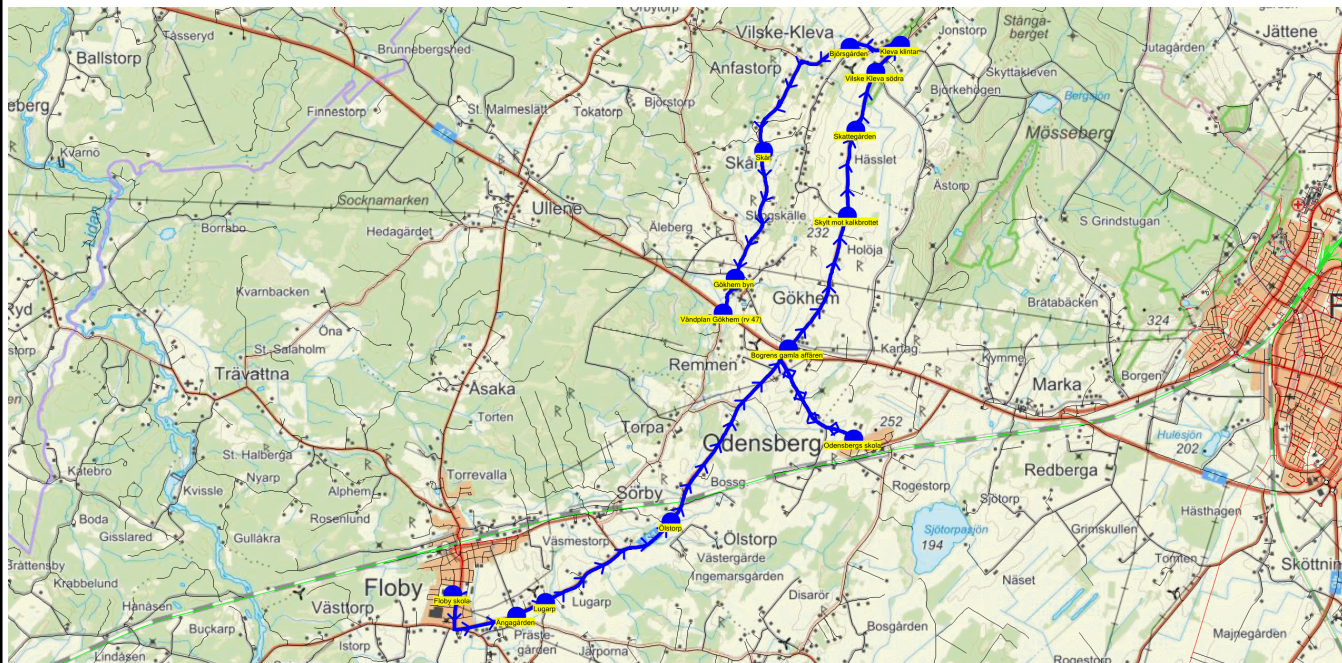

SKJUTS+
2024-08-15 09:47:27Entreprenör Entreprenör A
Fordon 2 Buss 2

Läsår 24/25

Turnr	Start kl	Slut kl	Linjesträckning			
O251	13.15	13.56	Floby skola - Lugarp - Ölstorp - Odensbergs skola - Bogrens gamla affären - Skylt mot kalkbrottet - Skattegården - Vilske Kleva södra - Kleva klintar - Björsgården - Skår - Gökhem byn - Vändplan Gökhem (rv 47) ONSDAGAR			
PunktNr	Hållplats	Km-Ack	Tid	På	Av	Byte
200	Floby skola	0	13.15	2		
229	Lugarp	2.13	13.19			
41331	Ölstorp	4.45	13.22		2	
210	Odensbergs skola	9.12	13.29	18		
298	Bogrens gamla affären	11.16	13.33		2	
288	Skylt mot kalkbrottet	13.41	13.37		1	
225	Skattegården	14.74	13.40		3	
224	Vilske Kleva södra	15.68	13.42		1	
41121	Kleva klintar	16.23	13.44		2	
41231	Björsgården	17.1	13.46		1	
206	Skår	19.47	13.50		7	
299	Gökhem byn	21.55	13.54		1	
211	Vändplan Gökhem (rv 47)	22.12	13.56			

SKJUTS+
2024-08-15 09:47:29Entreprenör Entreprenör A
Fordon 2 Buss 2

Läsår 24/25

Turnr	Start kl	Slut kl	Linjesträckning			
TO251	13.15	13.57	Floby skola - Ängagården - Lugarp - Ölstorp - Odensbergs skola - Bogrens gamla affären - Skylt mot kalkbrottet - Skattegården - Vilske Kleva södra - Kleva klintar - Björsgården - Skår - Gökhem byn - Vändplan Gökhem (rv 47) TORSDAGAR			
PunktNr	Hållplats	Km-Ack	Tid	På	Av	Byte
200	Floby skola	0	13.15	5		
230	Ängagården	1.64	13.18		1	
229	Lugarp	2.13	13.20			
41331	Ölstorp	4.45	13.23		4	
210	Odensbergs skola	9.12	13.30	29		
298	Bogrens gamla affären	11.16	13.34		2	
288	Skylt mot kalkbrottet	13.41	13.38		1	
225	Skattegården	14.74	13.41		4	
224	Vilske Kleva södra	15.68	13.43		6	
41121	Kleva klintar	16.23	13.45		2	
41231	Björsgården	17.1	13.47		3	
206	Skår	19.47	13.51		8	
299	Gökhem byn	21.55	13.55		3	
211	Vändplan Gökhem (rv 47)	22.12	13.57			