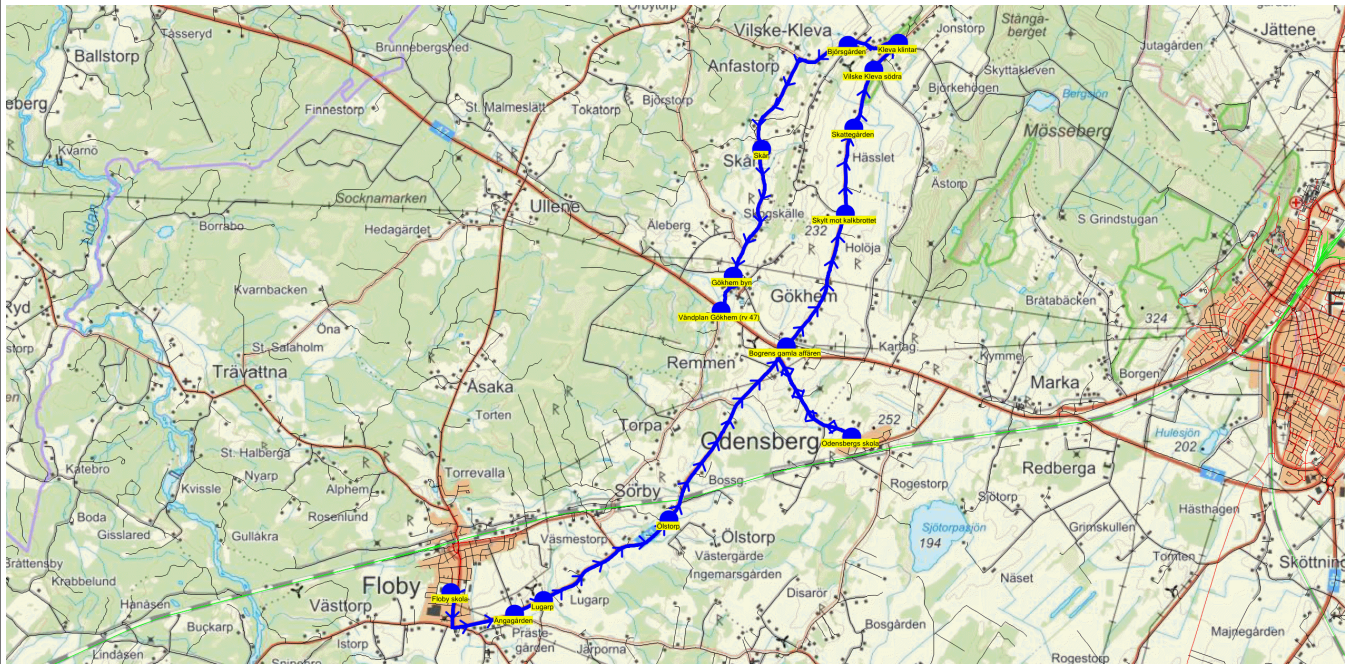

SKJUTS+
2024-08-15 09:47:29Entreprenör Entreprenör A
Fordon 2 Buss 2

Läsår 24/25

Turnr	Start kl	Slut kl	Linjesträckning			
TO251	13.15	13.57	Floby skola - Ängagården - Lugarp - Ölstorp - Odensbergs skola - Bogrens gamla affären - Skylt mot kalkbrottet - Skattegården - Vilske Kleva södra - Kleva klintar - Björsgården - Skår - Gökhem byn - Vändplan Gökhem (rv 47) TORSDAGAR			
PunktNr	Hållplats	Km-Ack	Tid	På	Av	Byte
200	Floby skola	0	13.15	5		
230	Ängagården	1.64	13.18		1	
229	Lugarp	2.13	13.20			
41331	Ölstorp	4.45	13.23		4	
210	Odensbergs skola	9.12	13.30	29		
298	Bogrens gamla affären	11.16	13.34		2	
288	Skylt mot kalkbrottet	13.41	13.38		1	
225	Skattegården	14.74	13.41		4	
224	Vilske Kleva södra	15.68	13.43		6	
41121	Kleva klintar	16.23	13.45		2	
41231	Björsgården	17.1	13.47		3	
206	Skår	19.47	13.51		8	
299	Gökhem byn	21.55	13.55		3	
211	Vändplan Gökhem (rv 47)	22.12	13.57			

SKJUTS+
2024-08-15 09:47:31Entreprenör Entreprenör A
Fordon 2 Buss 2

Läsår 24/25

Turnr	Start kl	Slut kl	Linjesträckning			
F251	13.15	13.57	Floby skola - Ängagården - Lugarp - Ölstorp - Odensbergs skola - Bogrens gamla affären - Skylt mot kalkbrottet - Skattegården - Vilske Kleva södra - Kleva klintar - Björsgården - Skår - Gökhem byn - Vändplan Gökhem (rv 47) FREDAGAR			
PunktNr	Hållplats	Km-Ack	Tid	På	Av	Byte
200	Floby skola	0	13.15	3		
230	Ängagården	1.64	13.18		1	
229	Lugarp	2.13	13.20			
41331	Ölstorp	4.45	13.23		2	
210	Odensbergs skola	9.12	13.30	31		
298	Bogrens gamla affären	11.16	13.34		3	
288	Skylt mot kalkbrottet	13.41	13.38		2	
225	Skattegården	14.74	13.41		5	
224	Vilske Kleva södra	15.68	13.43		4	
41121	Kleva klintar	16.23	13.45		2	
41231	Björsgården	17.1	13.47		3	
206	Skår	19.47	13.51		7	
299	Gökhem byn	21.55	13.55		5	
211	Vändplan Gökhem (rv 47)	22.12	13.57			