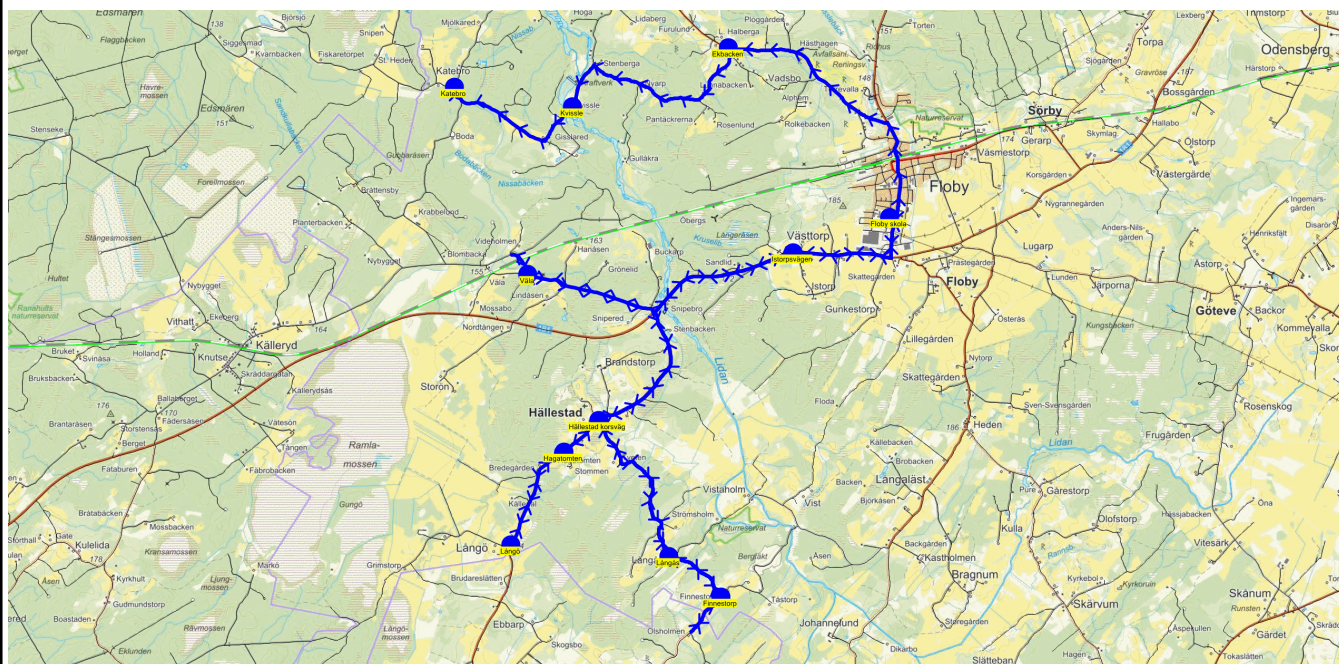

SKJUTS+
2024-08-15 09:48:55Entreprenör Entreprenör A
Fordon 4 Buss 4

Läsår 24/25

Turnr	Start kl	Slut kl	Linjesträckning			
TO264	15.40	16.44	Floby skola - Istorspvägen - Väla - Hällestad korsväg - Hagatomten - Långö - Långås - Finnestorp - Gisslaredsvägen - Kvissle - Katebro TORSDAGAR			
PunktNr	Hållplats	Km-Ack	Tid	På	Av	Byte
200	Floby skola	0	15.40	9		
107	Istorspvägen	1.94	15.44		1	
106	Väla	5.79	15.50		1	
270	Hällestad korsväg	10.24	15.57		1	
247	Hagatomten	10.86	15.59		2	
246	Långö	12.32	16.02		1	
284	Långås	16.85	16.10		1	
245	Finnestorp	17.8	16.12			
109	Gisslaredsvägen	33.9	16.36			
128	Kvissle	35.61	16.40		1	
129	Katebro	37.72	16.44		1	

SKJUTS+
2024-08-15 09:48:57Entreprenör Entreprenör A
Fordon 4 Buss 4

Läsår 24/25

Turnr	Start kl	Slut kl	Linjesträckning			
F264	15.00	16.02	Floby skola - Istorpsvägen - Väla - Hällestad korsväg - Hagatomten - Långö - Långås - Finnestorp - Ekbacken - Kvissle - Katebro FREDAGAR			
PunktNr	Hållplats	Km-Ack	Tid	På	Av	Byte
200	Floby skola	0	15.00	14		
107	Istorpsvägen	1.94	15.04		1	
106	Väla	5.79	15.10		2	
270	Hällestad korsväg	10.24	15.17		1	
247	Hagatomten	10.86	15.19		2	
246	Långö	12.32	15.22		1	
284	Långås	16.85	15.30		1	
245	Finnestorp	17.8	15.32		1	
258	Ekbacken	32	15.53		2	
128	Kvissle	35.04	15.58		2	
129	Katebro	37.16	16.02		1	