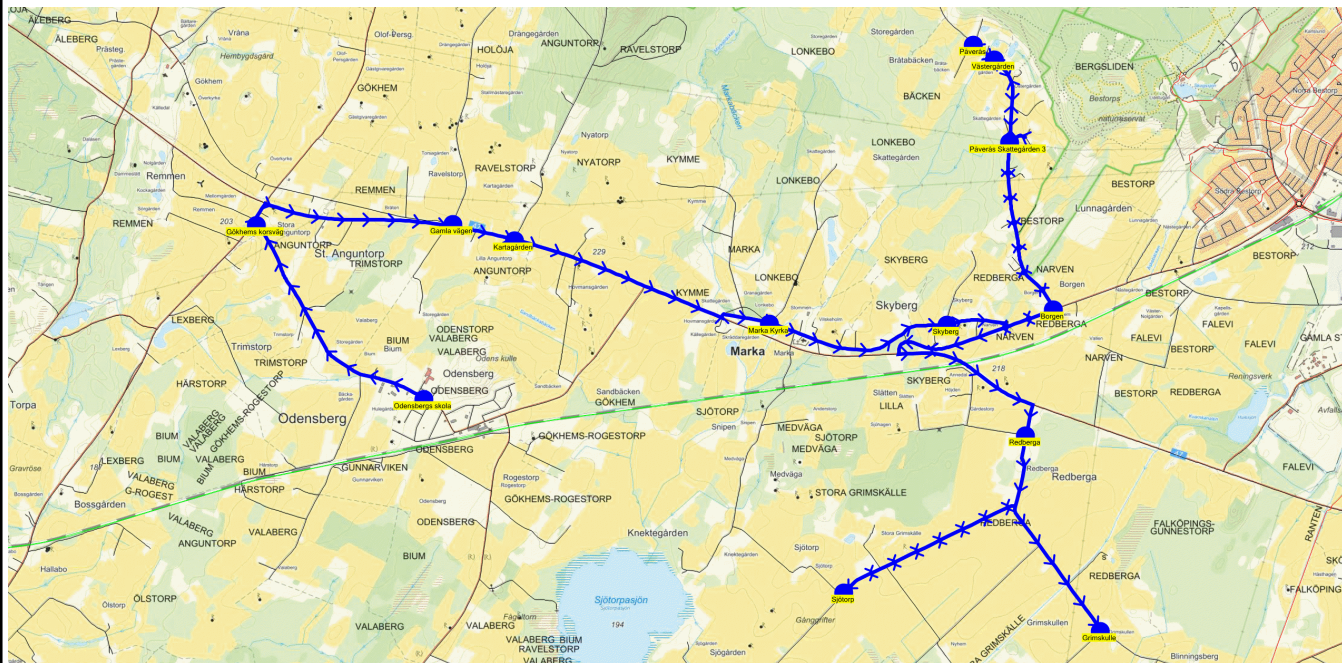

SKJUTS+
2024-08-15 09:47:40

Entreprenör Entreprenör A
Fordon 1 Buss 1

Läsår 24/25

Turnr	Start kl	Slut kl	Linjesträckning
TO252	13.25	14.00	Odensbergs skola - Gökhemskorsväg - Gamla vägen - Kartagården - Marka Kyrka - Skyberg - Borgen - Påverås Skattegården 3 - Västergården - Påverås - Redberga - Sjötorp - Grimskulle TORSDAGAR

PunktNr	Hållplats	Km-Ack	Tid	På	Av	Byte
210	Odensbergs skola	0	13.25	19		
41241	Gökhemskorsväg	1.68	13.29		1	
278	Gamla vägen	3.12	13.31		1	
222	Kartagården	3.58	13.32		7	
219	Marka Kyrka	5.38	13.35		3	
216	Skyberg	6.63	13.38		1	
215	Borgen	7.38	13.40		2	
132	Påverås Skattegården 3	8.57	13.43		2	
217	Västergården	9.39	13.44			
214	Påverås	9.56	13.45		1	
218	Redberga	13.82	13.52			
296	Sjötorp	15.58	13.56			
126	Grimskulle	17.91	14.00		1