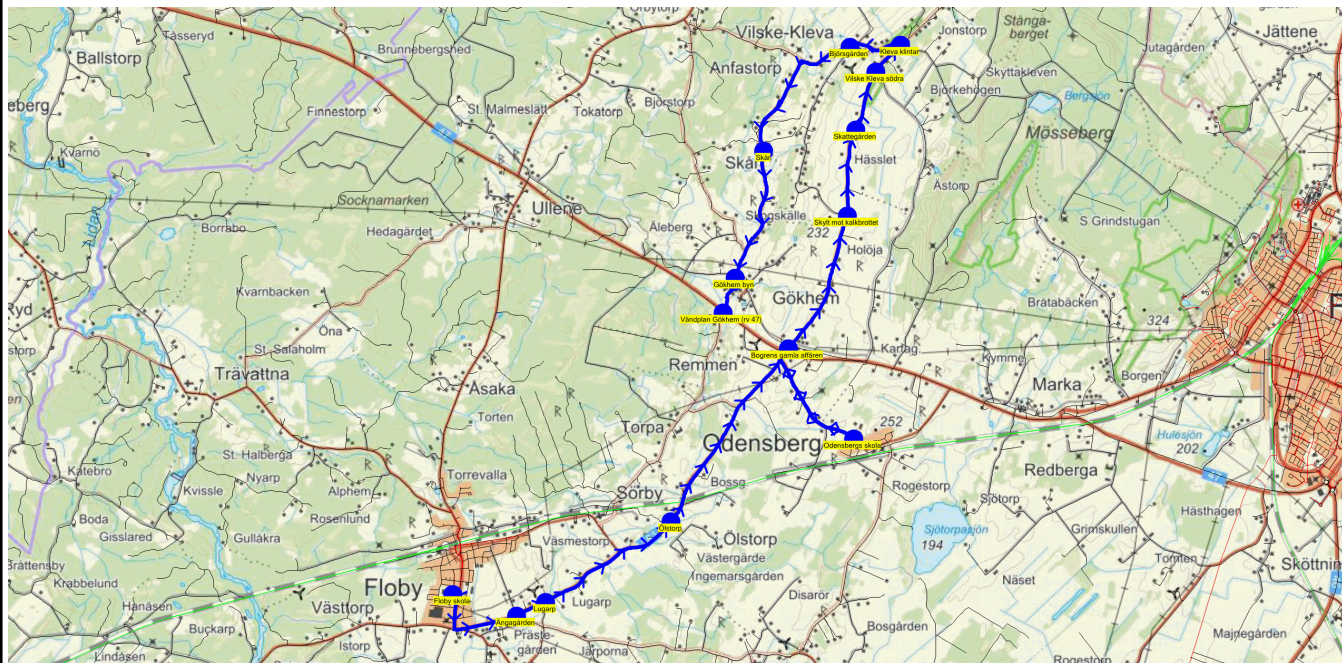

SKJUTS+

Entreprenör Entreprenör A

Läsår 24/25

2024-08-15 09:47:23

Fordon 2 Buss 2

Turnr	Start kl	Slut kl	Linjesträckning			
M251	13.15	13.57	Floby skola - Ängagården - Lugarp - Ölstorp - Odensbergs skola - Bogrens gamla affären - Skylt mot kalkbrottet - Skattegården - Vilske Kleva södra - Kleva klintar - Björsgården - Skår - Gökhem byn - Vändplan Gökhem (rv 47) MÅNDAGAR			
PunktNr	Hållplats	Km-Ack	Tid	På	Av	Byte
200	Floby skola	0	13.15	3		
230	Ängagården	1.64	13.18		1	
229	Lugarp	2.13	13.20			
41331	Ölstorp	4.45	13.23		2	
210	Odensbergs skola	9.12	13.30	29		
298	Bogrens gamla affären	11.16	13.34		2	
288	Skylt mot kalkbrottet	13.41	13.38		1	
225	Skattegården	14.74	13.41		4	
224	Vilske Kleva södra	15.68	13.43		6	
41121	Kleva klintar	16.23	13.45		2	
41231	Björsgården	17.1	13.47		3	
206	Skår	19.47	13.51		8	
299	Gökhem byn	21.55	13.55		3	
211	Vändplan Gökhem (rv 47)	22.12	13.57			

SKJUTS+
2024-08-15 09:47:25Entreprenör Entreprenör A
Fordon 2 Buss 2

Läsår 24/25

Turnr	Start kl	Slut kl	Linjesträckning			
TI251	13.15	13.55	Floby skola - Ångagården - Odensbergs skola - Bogrens gamla affären - Skilt mot kalkbrottet - Skattegården - Vilske Kleva södra - Kleva klintar - Björsgården - Skår - Gökhem byn - Vändplan Gökhem (rv 47) TISDAGAR			
PunktNr	Hållplats	Km-Ack	Tid	På	Av	Byte
200	Floby skola	0	13.15	1		
230	Ångagården	1.64	13.18		1	
210	Odensbergs skola	9.12	13.28	13		
298	Bogrens gamla affären	11.16	13.32		1	
288	Skilt mot kalkbrottet	13.41	13.36		1	
225	Skattegården	14.74	13.39		2	
224	Vilske Kleva södra	15.68	13.41		1	
41121	Kleva klintar	16.23	13.43		2	
41231	Björsgården	17.1	13.45			
206	Skår	19.47	13.49		5	
299	Gökhem byn	21.55	13.53		1	
211	Vändplan Gökhem (rv 47)	22.12	13.55			