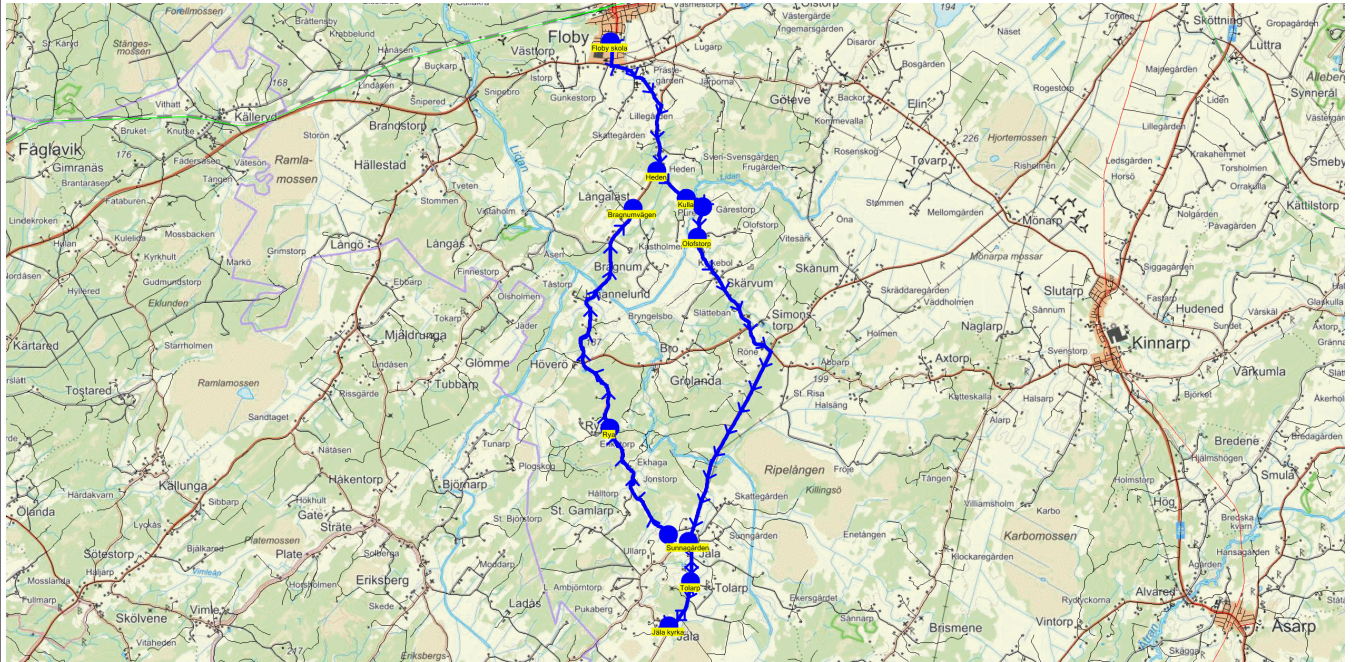

SKJUTS+
2024-08-15 09:47:47

Entreprenör Entreprenör A

Läsår 24/25

Fordon 3 Buss 3

Turnr	Start kl	Slut kl	Linjesträckning			
TI253	13.15	14.03	Floby skola - Heden - Kulla - Pure - Olofstorp - Sunnagården - Jäla kyrka - Tolarp - St Hallagården - Rya - Bragnumvägen TISDAGAR			
PunktNr	Hållplats	Km-Ack	Tid	På	Av	Byte
200	Floby skola	0	13.15	12		
41350	Heden	3.58	13.21		3	
269	Kulla	4.45	13.23		1	
115	Pure	4.87	13.25			
237	Olofstorp	5.79	13.27			
41393	Sunnagården	13.41	13.39		2	
238	Jäla kyrka	15.46	13.43		1	
280	Tolarp	16.95	13.46		1	
120	St Hallagården	18.47	13.49			
112	Rya	21.36	13.54		3	
242	Bragnumvägen	26.91	14.03		1