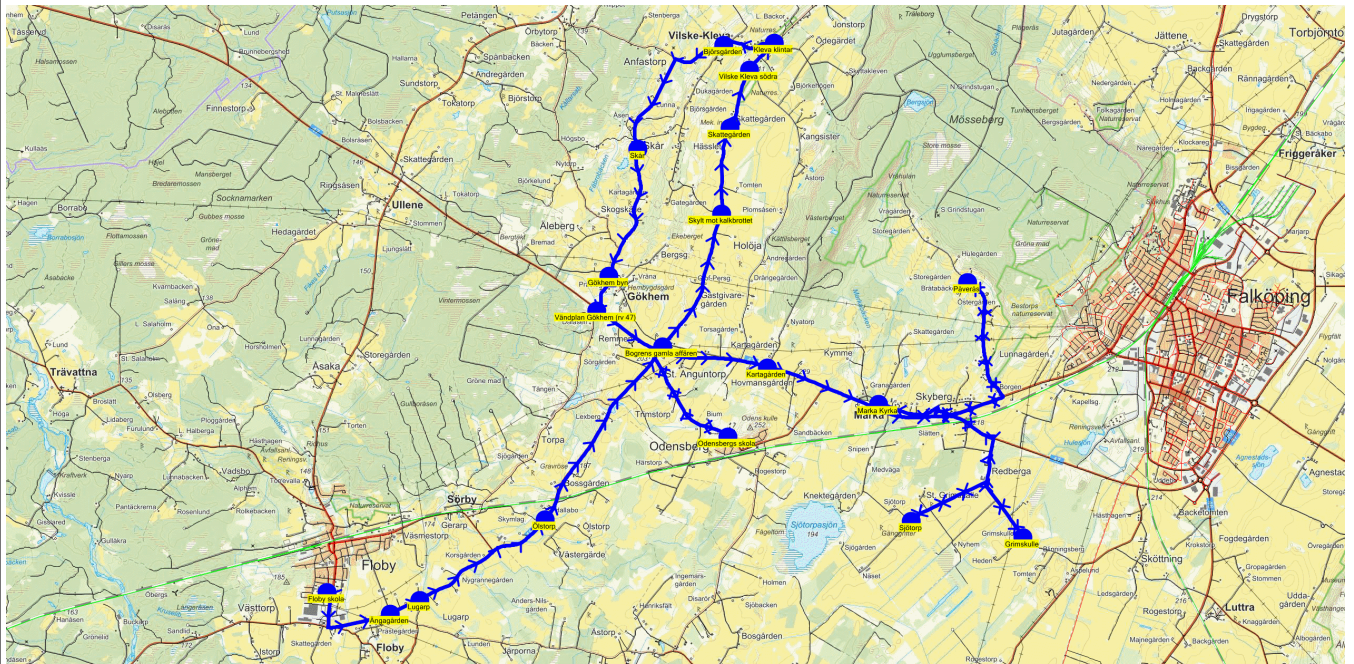

SKJUTS+
2024-08-15 09:48:28

Entreprenör Entreprenör A
Fordon 2 Buss 2

Läsår 24/25

Turnr	Start kl	Slut kl	Linjesträckning			
TO261	15.40	16.53	Floby skola - Ångagården - Lugarp - Ölstorp - Odensbergs skola - Bogrens gamla affären - Skylt mot kalkbrottet - Skattegården - Vilske Kleva södra - Kleva klintar - Björsgården - Skår - Gökhem byn - Vändplan Gökhem (rv 47) - Kartagården - Grimskulle - Sjötorp - Påverås - Marka Kyrka TORSDAGAR			
PunktNr	Hållplats	Km-Ack	Tid	På	Av	Byte
200	Floby skola	0	15.40	23		
230	Ångagården	1.64	15.43		1	
229	Lugarp	2.13	15.45		3	
41331	Ölstorp	4.45	15.48		2	
210	Odensbergs skola	9.12	15.55	11		
298	Bogrens gamla affären	11.16	15.59		1	
288	Skylt mot kalkbrottet	13.41	16.03		3	
225	Skattegården	14.74	16.06		1	
224	Vilske Kleva södra	15.68	16.08		1	
41121	Kleva klintar	16.23	16.10		3	
41231	Björsgården	17.1	16.12		1	
206	Skår	19.47	16.16		2	
299	Gökhem byn	21.55	16.20		5	
211	Vändplan Gökhem (rv 47)	22.12	16.22		1	
222	Kartagården	24.92	16.26		4	
126	Grimskulle	30.26	16.33		1	
296	Sjötorp	32.56	16.37		1	
214	Påverås	38.63	16.46		1	
219	Marka Kyrka	42.62	16.53		3