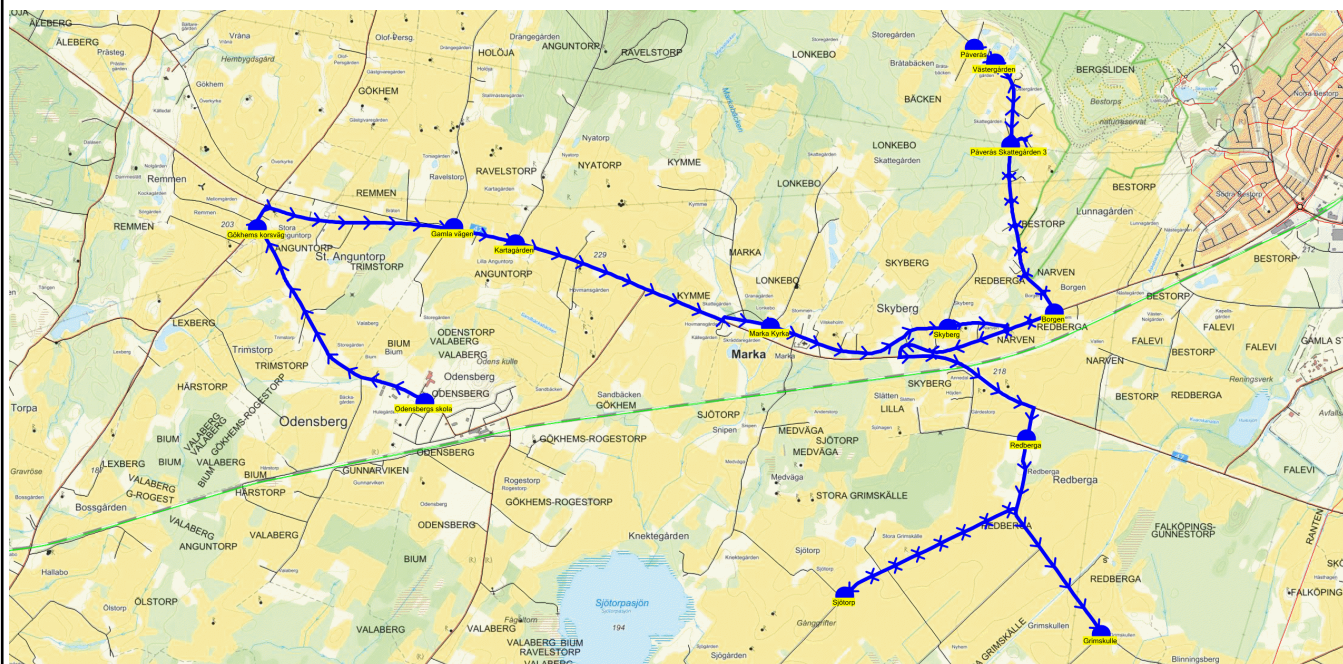

SKJUTS+
2024-08-15 09:47:36Entreprenör Entreprenör A
Fordon 1 Buss 1

Läsår 24/25

Turnr	Start kl	Slut kl	Linjesträckning			
TI252	13.25	13.43	Odensbergs skola - Gökhemskorsväg - Gamla vägen - Kartagården - Marka Kyrka - Skyberg - Borgen - Påverås Skattegården 3 TISDAGAR			
PunktNr	Hållplats	Km-Ack	Tid	På	Av	Byte
210	Odensbergs skola	0	13.25	7		
41241	Gökhemskorsväg	1.68	13.29			
278	Gamla vägen	3.12	13.31		1	
222	Kartagården	3.58	13.32		3	
219	Marka Kyrka	5.38	13.35			
216	Skyberg	6.63	13.38		1	
215	Borgen	7.38	13.40		1	
132	Påverås Skattegården 3	8.57	13.43		1	

SKJUTS+
2024-08-15 09:47:38Entreprenör Entreprenör A
Fordon 1 Buss 1

Läsår 24/25

Turnr	Start kl	Slut kl	Linjesträckning
O252	13.25	14.00	Odensbergs skola - Gökhemskorsväg - Gamla vägen - Kartagården - Marka Kyrka - Skyberg - Borgen - Påverås Skattegården 3 - Västergården - Påverås - Redberga - Sjötorp - Grimskulle ONSDAGAR