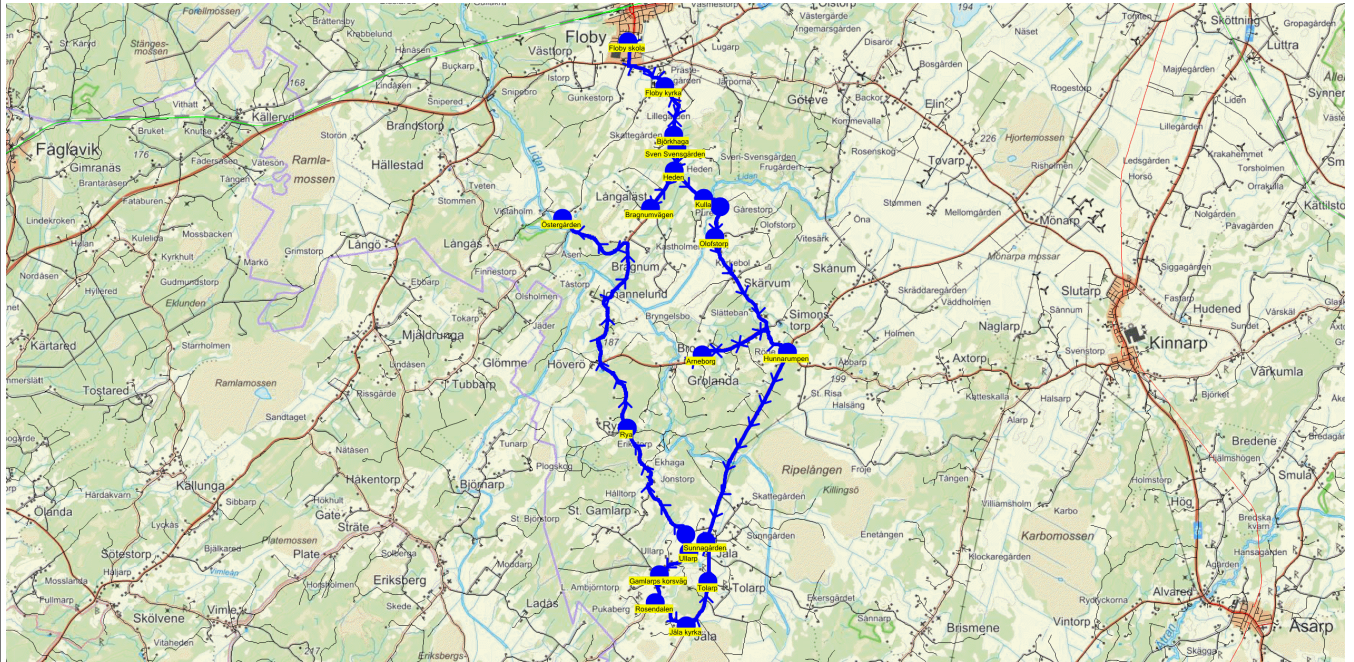

SKJUTS+
2024-08-15 09:47:45

Entreprenör Entreprenör A

Läsår 24/25

Fordon 3 Buss 3

Turnr	Start kl	Slut kl	Linjesträckning			
M253	13.15	14.30	Floby skola - Bragnumvägen - Floby kyrka - Björkhaga - Sven Svengården - Heden - Kulla - Pure - Olofstorp - Arneborg - Hunnarumpen - Sunnagården - Ullarp - Gamlarps korsväg - Rosendalen - Jäla kyrka - Tolarp - St Hallagården - Rya - Östergården MÅNDAGAR			
PunktNr	Hållplats	Km-Ack	Tid	På	Av	Byte
200	Floby skola	0	13.15	19		
242	Bragnumvägen	4.55	13.23		1	
244	Floby kyrka	7.46	13.28			
122	Björkhaga	9.13	13.31			
121	Sven Svengården	9.4	13.32			
41350	Heden	9.92	13.34		3	
269	Kulla	10.79	13.36		1	
115	Pure	11.21	13.38			
237	Olofstorp	12.13	13.40		1	
116	Arneborg	16.04	13.47			
41330	Hunnarumpen	18.78	13.52			
41393	Sunnagården	23.27	14.00		3	
281	Ullarp	23.72	14.02			
282	Gamlarps korsväg	24.55	14.04			
119	Rosendalen	25.21	14.06		1	
238	Jäla kyrka	26.18	14.08		2	
280	Tolarp	27.32	14.11		2	
120	St Hallagården	28.84	14.14		1	
112	Rya	31.72	14.19		3	
123	Östergården	38.16	14.30		1