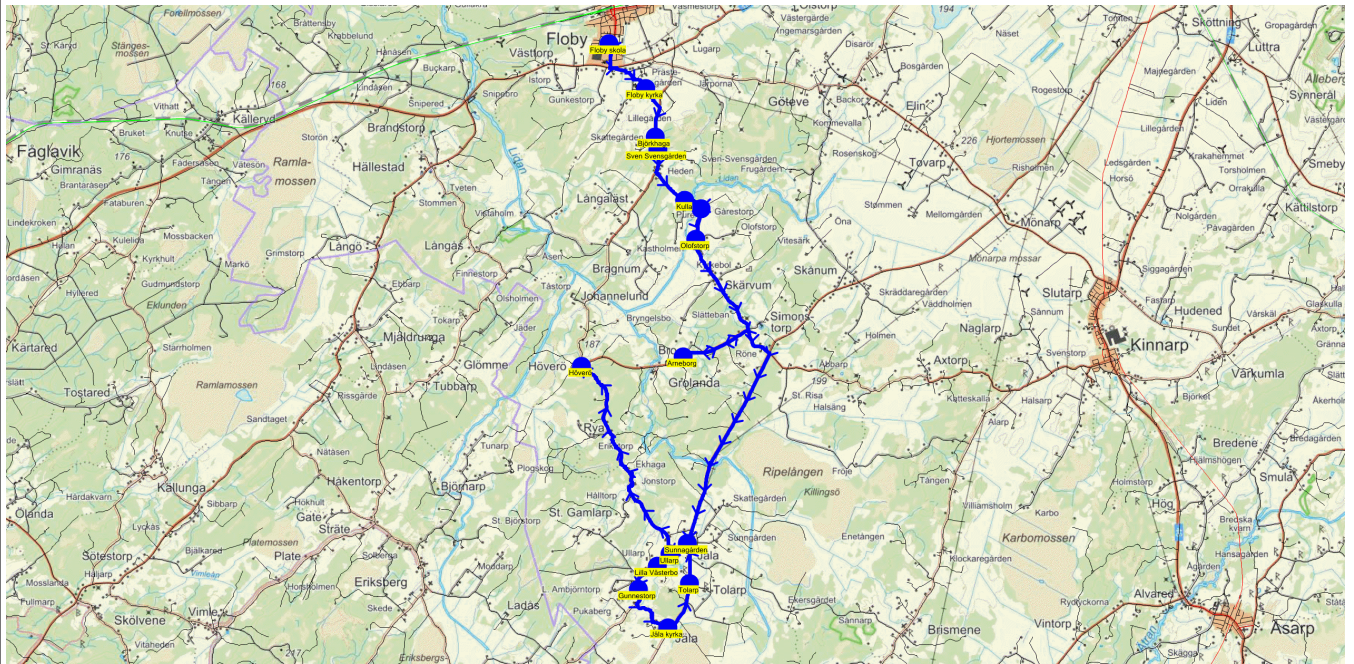

SKJUTS+
2024-08-15 09:48:40

Entreprenör Entreprenör A

Läsår 24/25

Fordon 3 Buss 3

Turnr	Start kl	Slut kl	Linjesträckning			
O263	15.00	16.15	Floby skola - Floby kyrka - Björkhaga - Sven Svengården - Heden - Kulla - Pure - Olofstorp - Arneborg - Sunnagården - Ullarp - Lilla Västerbo - Gamlarps korsväg - Gunnestorp - Jäla kyrka - Tolarp - Rya - Höverö - Dikarebo - Östergården - Bragnumvägen ONSDAGAR			
PunktNr	Hållplats	Km-Ack	Tid	På	Av	Byte
200	Floby skola	0	15.00	34		
244	Floby kyrka	1.63	15.04		2	
122	Björkhaga	2.79	15.07		1	
121	Sven Svengården	3.06	15.08		1	
41350	Heden	3.58	15.10		5	
269	Kulla	4.45	15.12		2	
115	Pure	4.87	15.14		1	
237	Olofstorp	5.79	15.16		1	
116	Arneborg	9.7	15.23		2	
41393	Sunnagården	16.93	15.35		3	
281	Ullarp	17.38	15.37		5	
117	Lilla Västerbo	17.76	15.39		1	
282	Gamlarps korsväg	18.21	15.41		1	
118	Gunnestorp	18.51	15.42		1	
238	Jäla kyrka	19.84	15.45		1	
280	Tolarp	20.98	15.48		2	
112	Rya	25.39	15.56		1	
239	Höverö	27.04	15.59			
110	Dikarebo	28.76	16.03		1	
123	Östergården	31.83	16.09		1	
242	Bragnumvägen	34.94	16.15		2	

SKJUTS+
2024-08-15 09:48:42Entreprenör Entreprenör A
Fordon 3 Buss 3

Läsår 24/25

Turnr	Start kl	Slut kl	Linjesträckning			
TO263	15.40	16.36	Floby skola - Floby kyrka - Björkhaga - Sven Svengården - Kulla - Pure - Olofstorp - Arneborg - Sunnagården - Ullarp - Lilla Västerbo - Gunnestorp - Jäla kyrka - Tolarp - Höverö TORSDAGAR			
PunktNr	Hållplats	Km-Ack	Tid	På	Av	Byte
200	Floby skola	0	15.40	17		
244	Floby kyrka	1.63	15.44		2	
122	Björkhaga	2.79	15.47		1	
121	Sven Svengården	3.06	15.48		1	
269	Kulla	4.45	15.51		1	
115	Pure	4.87	15.53		1	
237	Olofstorp	5.79	15.55		1	
116	Arneborg	9.7	16.02		1	
41393	Sunnagården	16.93	16.14		2	
281	Ullarp	17.38	16.16		3	
117	Lilla Västerbo	17.76	16.18		1	
118	Gunnestorp	18.51	16.20		1	
238	Jäla kyrka	19.84	16.23		1	
280	Tolarp	20.98	16.26		1	
239	Höverö	27.04	16.36			