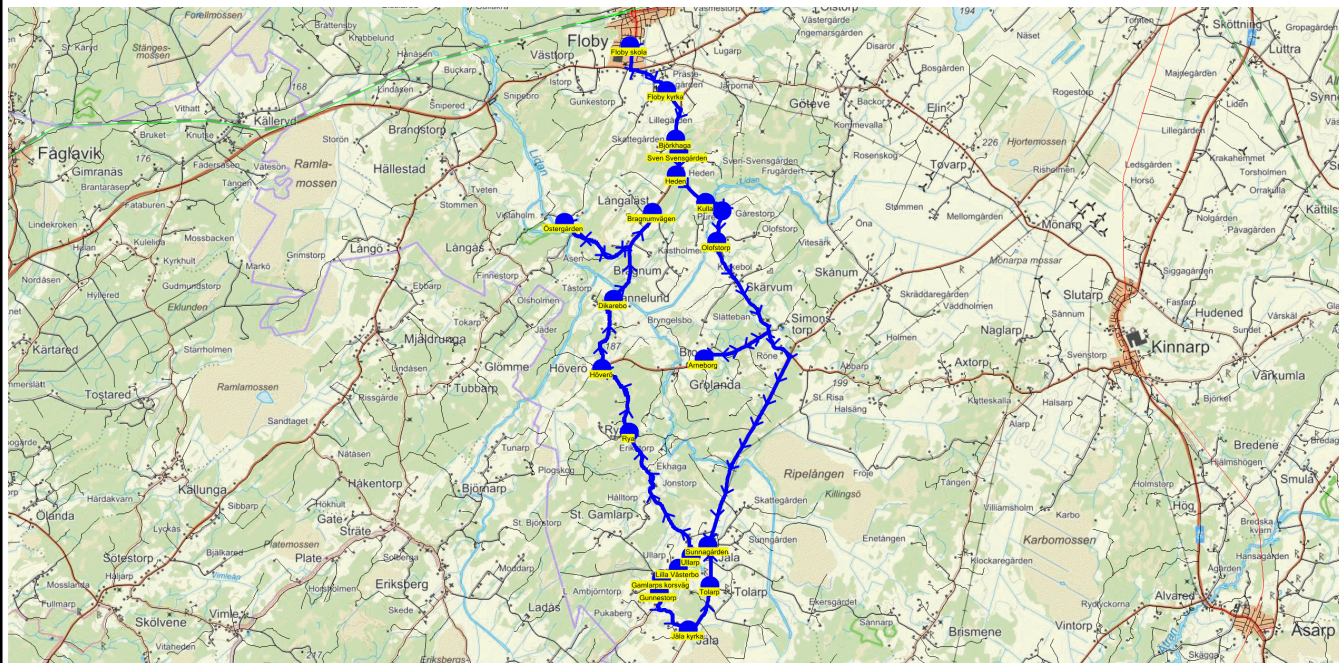

SKJUTS+
2024-08-15 09:48:40

Entreprenör Entreprenör A

Läsår 24/25

Fordon 3 Buss 3

Turnr	Start kl	Slut kl	Linjesträckning			
O263	15.00	16.15	Floby skola - Floby kyrka - Björkhaga - Sven Svengården - Heden - Kulla - Pure - Olofstorp - Arneborg - Sunnagården - Ullarp - Lilla Västerbo - Gamlarps korsväg - Gunnestorp - Jäla kyrka - Tolarp - Rya - Höverö - Dikarebo - Östergården - Bragnumvägen ONSDAGAR			
PunktNr	Hållplats	Km-Ack	Tid	På	Av	Byte
200	Floby skola	0	15.00	34		
244	Floby kyrka	1.63	15.04		2	
122	Björkhaga	2.79	15.07		1	
121	Sven Svengården	3.06	15.08		1	
41350	Heden	3.58	15.10		5	
269	Kulla	4.45	15.12		2	
115	Pure	4.87	15.14		1	
237	Olofstorp	5.79	15.16		1	
116	Arneborg	9.7	15.23		2	
41393	Sunnagården	16.93	15.35		3	
281	Ullarp	17.38	15.37		5	
117	Lilla Västerbo	17.76	15.39		1	
282	Gamlarps korsväg	18.21	15.41		1	
118	Gunnestorp	18.51	15.42		1	
238	Jäla kyrka	19.84	15.45		1	
280	Tolarp	20.98	15.48		2	
112	Rya	25.39	15.56		1	
239	Höverö	27.04	15.59			
110	Dikarebo	28.76	16.03		1	
123	Östergården	31.83	16.09		1	
242	Bragnumvägen	34.94	16.15		2