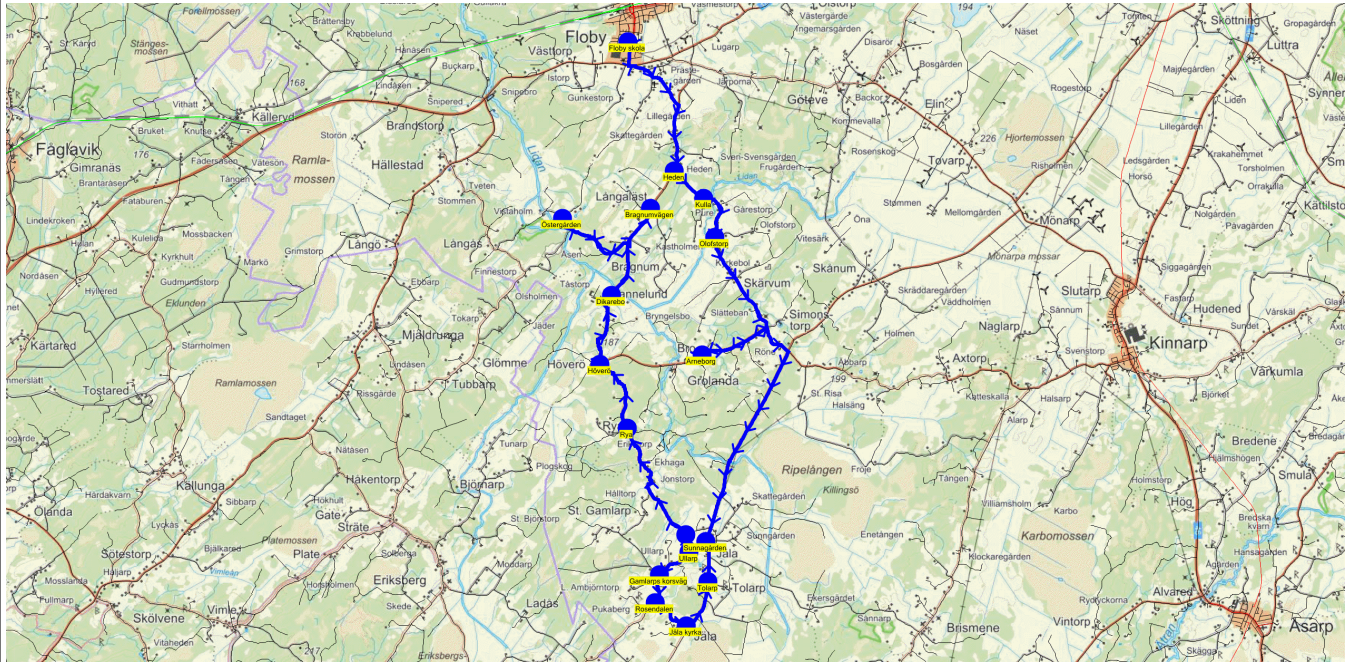

SKJUTS+
2024-08-15 09:47:49Entreprenör Entreprenör A
Fordon 3 Buss 3

Läsår 24/25

Turnr	Start kl	Slut kl	Linjesträckning			
O253	13.15	14.12	Floby skola - Heden - Kulla - Olofstorp - Sunnagården - Rosendalen - Jäla kyrka - Tolarp - St Hallagården - Rya - Östergården - Bragnumvägen ONSDAGAR			
PunktNr	Hållplats	Km-Ack	Tid	På	Av	Byte
200	Floby skola	0	13.15	19		
41350	Heden	3.58	13.21		3	
269	Kulla	4.45	13.23		1	
237	Olofstorp	5.55	13.26		1	
41393	Sunnagården	13.17	13.38		3	
119	Rosendalen	15.11	13.42		1	
238	Jäla kyrka	16.08	13.44		2	
280	Tolarp	17.22	13.47		2	
120	St Hallagården	18.74	13.50		1	
112	Rya	21.63	13.55		3	
123	Östergården	28.07	14.06		1	
242	Bragnumvägen	31.18	14.12		1	

SKJUTS+
2024-08-15 09:47:51

Entreprenör Entreprenör A

Läsår 24/25

Fordon 3 Buss 3

Turnr	Start kl	Slut kl	Linjesträckning			
TO253	13.15	14.23	Floby skola - Heden - Kulla - Olofstorp - Arneborg - Sunnagården - Ullarp - Gamlarps korsväg - Rosendalen - Jäla kyrka - Tolarp - St Hallagården - Rya - Höverö - Dikarebo - Östergården - Bragnumvägen TÖRS DAGAR			
PunktNr	Hållplats	Km-Ack	Tid	På	Av	Byte
200	Floby skola	0	13.15	36		
41350	Heden	3.58	13.21		8	
269	Kulla	4.45	13.23		2	
237	Olofstorp	5.55	13.26		1	
116	Arneborg	9.46	13.33		1	
41393	Sunnagården	16.68	13.45		4	
281	Ullarp	17.14	13.47		2	
282	Gamlarps korsväg	17.96	13.49		1	
119	Rosendalen	18.63	13.51		1	
238	Jäla kyrka	19.59	13.53		2	
280	Tolarp	20.74	13.56		3	
120	St Hallagården	22.26	13.59		1	
112	Rya	25.14	14.04		4	
239	Höverö	26.8	14.07			
110	Dikarebo	28.52	14.11		1	
123	Östergården	31.58	14.17		2	
242	Bragnumvägen	34.7	14.23		3	