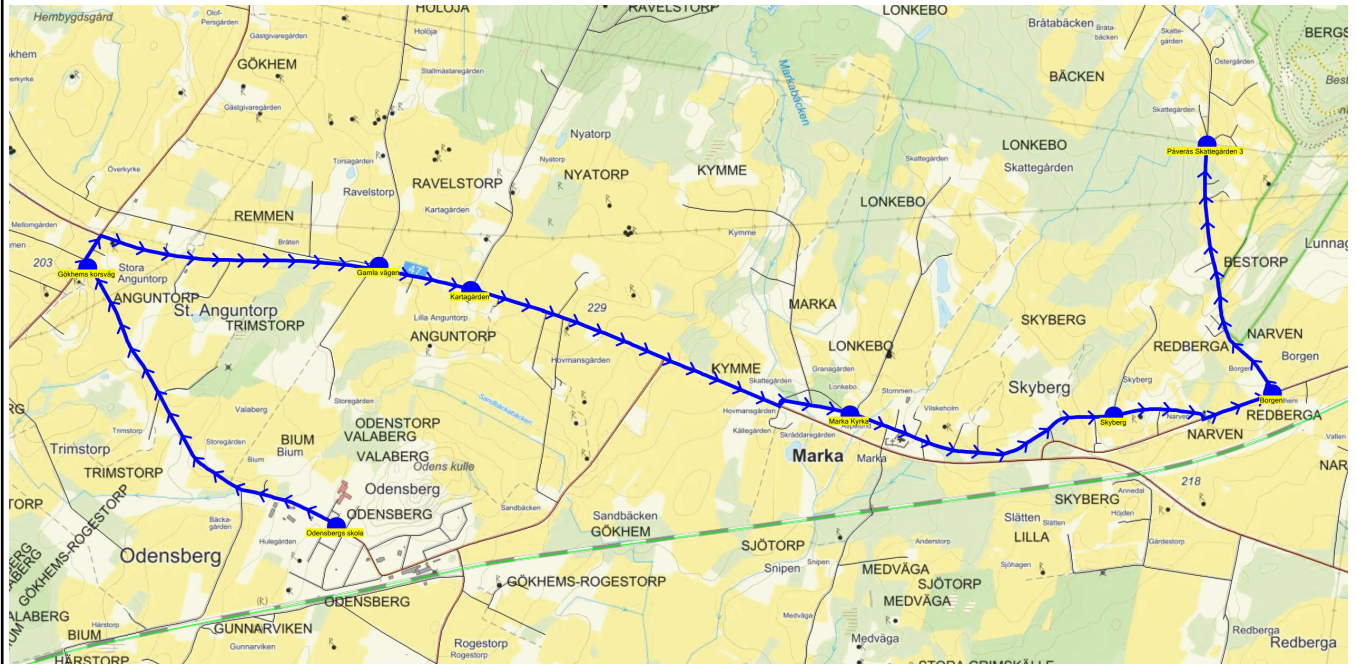

SKJUTS+
2024-08-15 09:47:34Entreprenör Entreprenör A
Fordon 1 Buss 1

Läsår 24/25

Turnr	Start kl	Slut kl	Linjesträckning
M252	13.25	14.00	Odensbergs skola - Gökhemskorsväg - Gamla vägen - Kartagården - Marka Kyrka - Skyberg - Borgen - Påverås Skattegården 3 - Västergården - Påverås - Redberga - Sjötorp - Grimskulle MÅNDAGAR

PunktNr	Hållplats	Km-Ack	Tid	På	Av	Byte
210	Odensbergs skola	0	13.25	19		
41241	Gökhemskorsväg	1.68	13.29		1	
278	Gamla vägen	3.12	13.31		1	
222	Kartagården	3.58	13.32		7	
219	Marka Kyrka	5.38	13.35		3	
216	Skyberg	6.63	13.38		1	
215	Borgen	7.38	13.40		2	
132	Påverås Skattegården 3	8.57	13.43		2	
217	Västergården	9.39	13.44			
214	Påverås	9.56	13.45		1	
218	Redberga	13.82	13.52			
296	Sjötorp	15.58	13.56			
126	Grimskulle	17.91	14.00		1	

SKJUTS+
2024-08-15 09:47:36Entreprenör Entreprenör A
Fordon 1 Buss 1

Läsår 24/25

Turnr	Start kl	Slut kl	Linjesträckning			
TI252	13.25	13.43	Odensbergs skola - Gökhemskorsväg - Gamla vägen - Kartagården - Marka Kyrka - Skyberg - Borgen - Påverås Skattegården 3 TISDAGAR			
PunktNr	Hållplats	Km-Ack	Tid	På	Av	Byte
210	Odensbergs skola	0	13.25	7		
41241	Gökhemskorsväg	1.68	13.29			
278	Gamla vägen	3.12	13.31		1	
222	Kartagården	3.58	13.32		3	
219	Marka Kyrka	5.38	13.35			
216	Skyberg	6.63	13.38		1	
215	Borgen	7.38	13.40		1	
132	Påverås Skattegården 3	8.57	13.43		1	