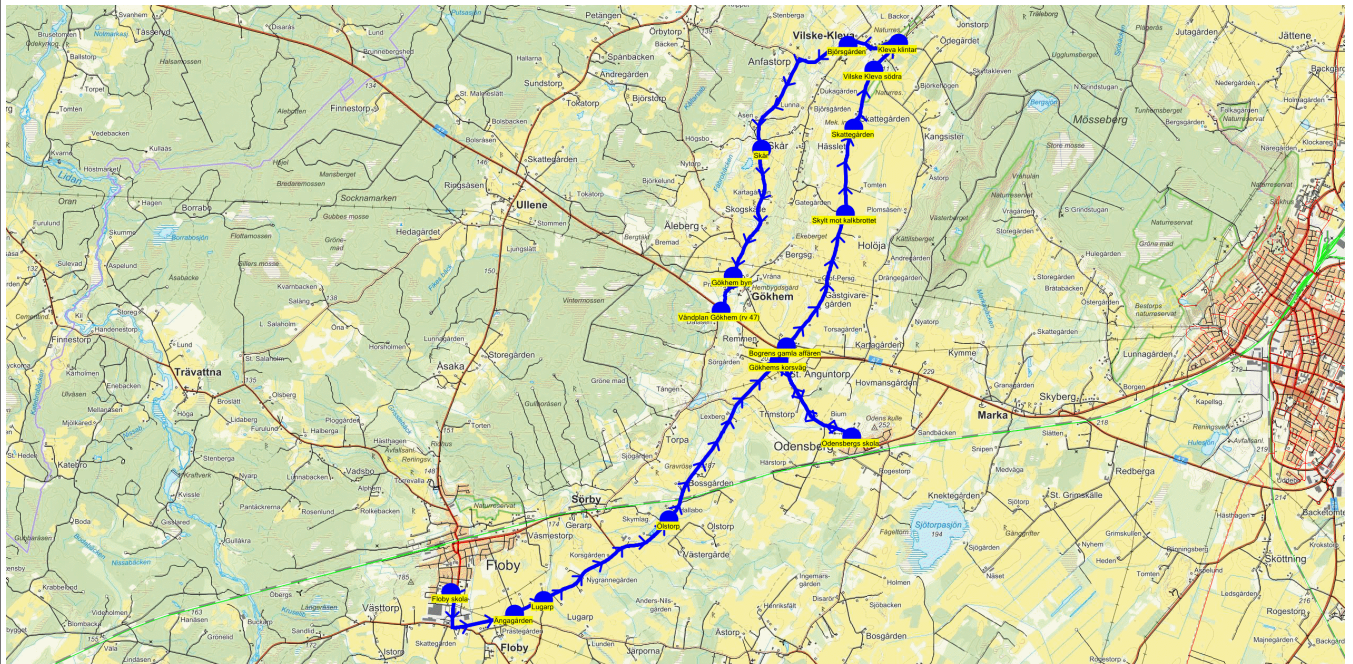

SKJUTS+
2024-08-15 09:48:23

Entreprenör Entreprenör A
Fordon 2 Buss 2

Läsår 24/25

Turnr	Start kl	Slut kl	Linjesträckning			
TI261	15.00	15.43	Floby skola - Ångagården - Lugarp - Ölstorp - Odensbergs skola - Gökhemskorsväg - Bogrens gamla affären - Skylt mot kalkbrottet - Skattegården - Vilske Kleva södra - Kleva klintar - Björsgården - Skår - Gökhem byn - Vändplan Gökhem (rv 47) TISDAGAR			
PunktNr	Hållplats	Km-Ack	Tid	På	Av	Byte
200	Floby skola	0	15.00	28		2
230	Ångagården	1.64	15.03		1	
229	Lugarp	2.13	15.05		3	
41331	Ölstorp	4.45	15.08		6	
210	Odensbergs skola	9.12	15.15	23	6	2
41241	Gökhemskorsväg	10.89	15.19		1	
298	Bogrens gamla affären	11.16	15.20		2	
288	Skylt mot kalkbrottet	13.41	15.24		3	
225	Skattegården	14.74	15.27		3	
224	Vilske Kleva södra	15.68	15.29		6	
41121	Kleva klintar	16.23	15.31		3	
41231	Björsgården	17.1	15.33		4	
206	Skår	19.47	15.37		5	
299	Gökhem byn	21.55	15.41		7	
211	Vändplan Gökhem (rv 47)	22.12	15.43		1