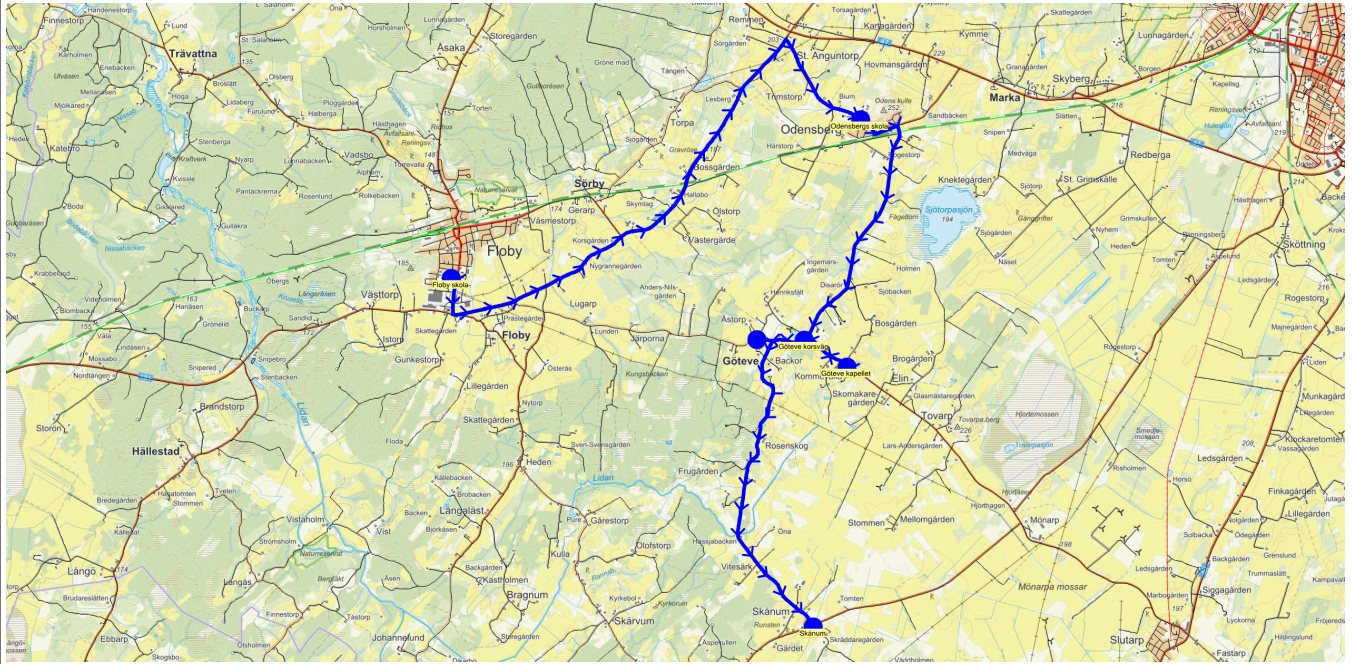

SKJUTS+
2024-08-15 09:48:10

Entreprenör Entreprenör A
Fordon 5 Buss 5

Läsår 24/25

Turnr	Start kl	Slut kl	Linjesträckning	PunktNr	Hållplats	Km-Ack	Tid	På	Av	Byte
TI255	13.15	13.49	Floby skola - Odensbergs skola - Göteve korsväg - Göteve kyrka - Göteve kapellet - Skånum TISDAGAR	200	Floby skola	0	13.15	1		
				210	Odensbergs skola	9.12	13.27	4		
				266	Göteve korsväg	13.4	13.34		2	
				265	Göteve kyrka	14.12	13.36		1	
				263	Göteve kapellet	15.67	13.39		1	
				233	Skånum	21.97	13.49		1