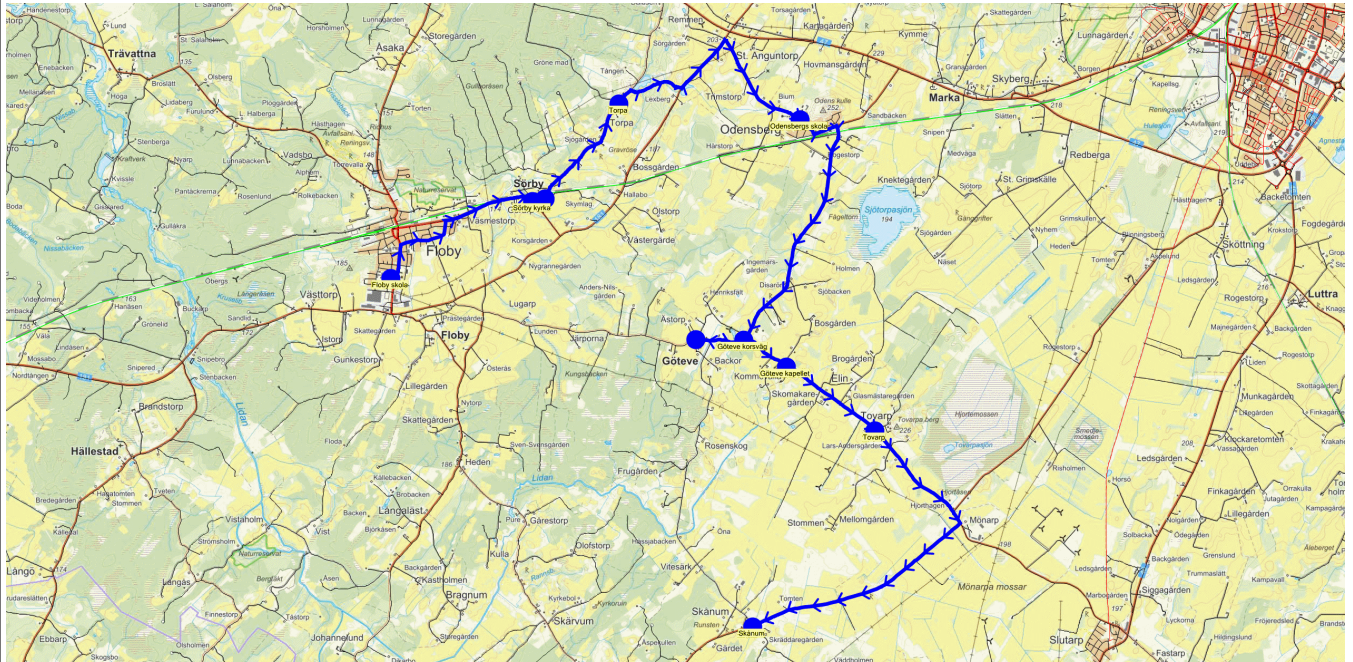

SKJUTS+
2024-08-15 09:48:07

Entreprenör Entreprenör A
Fordon 5 Buss 5

Läsår 24/25

Turnr	Start kl	Slut kl	Linjesträckning			
M255	13.15	13.56	Floby skola - Sörby kyrka - Sörby Aspelund - Torpa - Odensbergs skola - Göteve korsväg - Göteve kyrka - Göteve kapellet - Tovarp - Skånium MÅNDAGAR			
PunktNr	Hållplats	Km-Ack	Tid	På	Av	Byte
200	Floby skola	0	13.15	6		
41338	Sörby kyrka	2.86	13.21		1	
213	Sörby Aspelund	3.06	13.22		1	
212	Torpa	4.91	13.26		1	
210	Odensbergs skola	8.66	13.32	12		
266	Göteve korsväg	12.94	13.39		3	
265	Göteve kyrka	13.66	13.41		4	
263	Göteve kapellet	15.21	13.44		3	
261	Tovarp	16.84	13.47		3	
233	Skånium	22.23	13.56		2