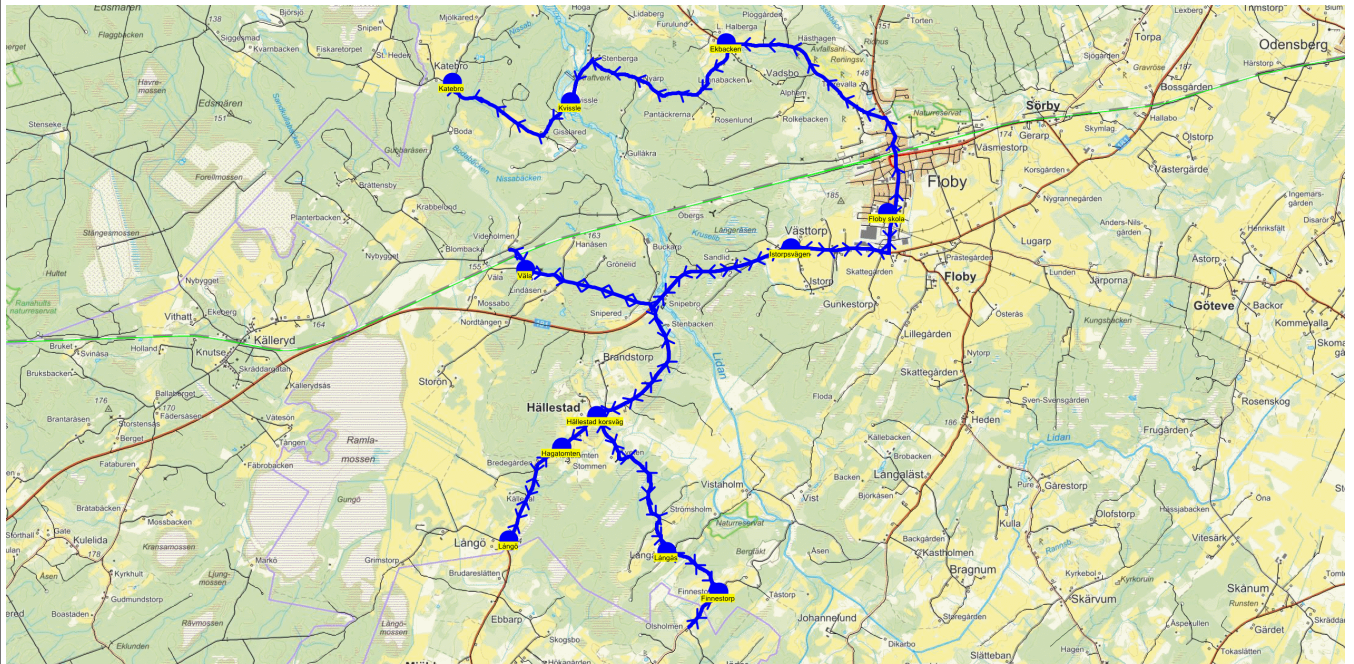

SKJUTS+
2024-08-15 09:48:48

Entreprenör Entreprenör A
Fordon 4 Buss 4

Läsår 24/25

Turnr	Start kl	Slut kl	Linjesträckning			
M264	15.00	16.02	Floby skola - Istorsvägen - Väla - Hällestad korsväg - Hagatomten - Långö - Långås - Finnestorp - Ekbacken - Kvissle - Katebro MÅNDAGAR			
PunktNr	Hållplats	Km-Ack	Tid	På	Av	Byte
200	Floby skola	0	15.00	19		
107	Istorsvägen	1.94	15.04		1	
106	Väla	5.79	15.10		4	
270	Hällestad korsväg	10.24	15.17		1	
247	Hagatomten	10.86	15.19		2	
246	Långö	12.32	15.22		2	
284	Långås	16.85	15.30		1	
245	Finnestorp	17.8	15.32		1	
258	Ekbacken	32	15.53		4	
128	Kvissle	35.04	15.58		2	
129	Katebro	37.16	16.02		1