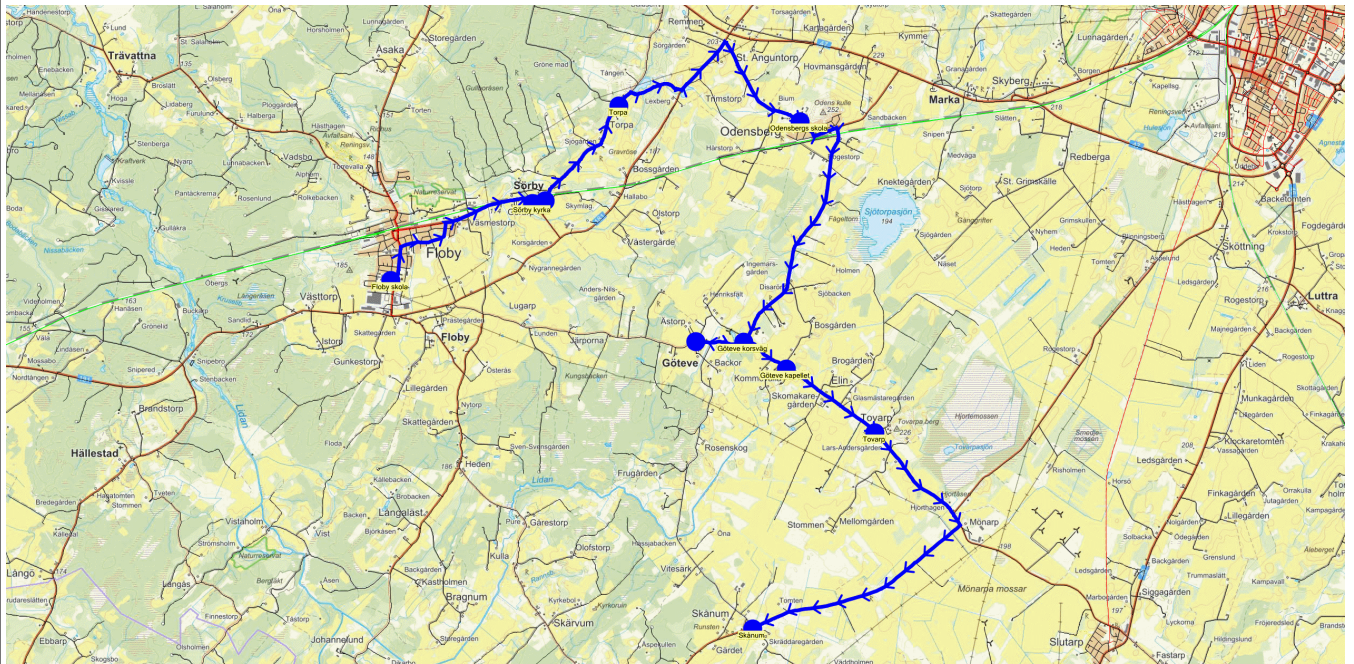

SKJUTS+
2024-08-15 09:48:12Entreprenör Entreprenör A
Fordon 5 Buss 5

Läsår 24/25

Turnr	Start kl	Slut kl	Linjesträckning			
O255	13.15	13.54	Floby skola - Sörby kyrka - Sörby Aspelund - Torpa - Odensbergs skola - Göteve korsväg - Göteve kyrka - Göteve kapellet - Skånåm ONSDAGAR			
PunktNr	Hållplats	Km-Ack	Tid	På	Av	Byte
200	Floby skola	0	13.15	6		
41338	Sörby kyrka	2.86	13.21		1	
213	Sörby Aspelund	3.06	13.22		1	
212	Torpa	4.91	13.26		1	
210	Odensbergs skola	8.66	13.32	5		
266	Göteve korsväg	12.94	13.39		2	
265	Göteve kyrka	13.66	13.41		2	
263	Göteve kapellet	15.21	13.44		2	
233	Skånåm	21.51	13.54		2	

SKJUTS+
2024-08-15 09:48:14Entreprenör Entreprenör A
Fordon 5 Buss 5

Läsår 24/25

Turnr	Start kl	Slut kl	Linjesträckning			
TO255	13.15	13.56	Floby skola - Sörby kyrka - Sörby Aspelund - Torpa - Odensbergs skola - Göteve korsväg - Göteve kyrka - Göteve kapellet - Tovarp - Skånium TORSDAGAR			
PunktNr	Hållplats	Km-Ack	Tid	På	Av	Byte
200	Floby skola	0	13.15	9		
41338	Sörby kyrka	2.86	13.21		1	
213	Sörby Aspelund	3.06	13.22		3	
212	Torpa	4.91	13.26		1	
210	Odensbergs skola	8.66	13.32	12		
266	Göteve korsväg	12.94	13.39		3	
265	Göteve kyrka	13.66	13.41		4	
263	Göteve kapellet	15.21	13.44		3	
261	Tovarp	16.84	13.47		3	
233	Skånium	22.23	13.56		3	