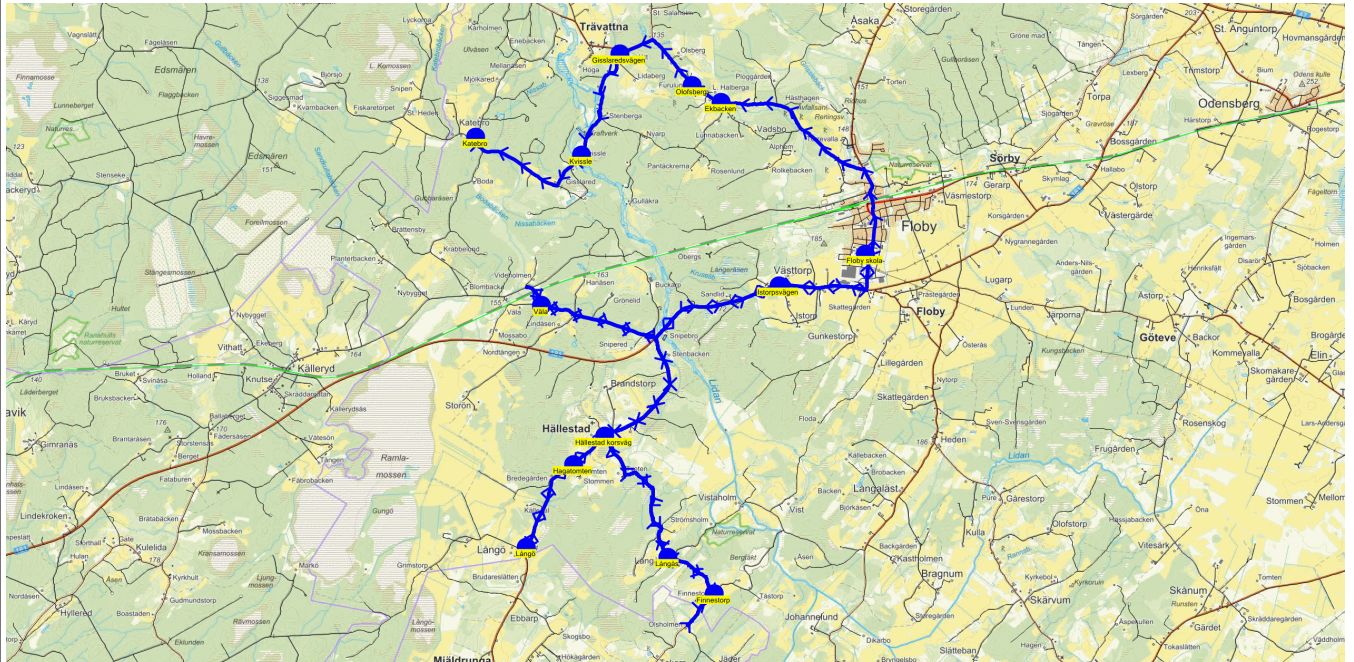

SKJUTS+
2024-08-15 09:48:50

Entreprenör Entreprenör A
Fordon 4 Buss 4

Läsår 24/25

Turnr	Start kl	Slut kl	Linjesträckning			
TI264	15.00	15.50	Floby skola - Istorsvägen - Väla - Hällestad korsväg - Hagatomten - Långö - Långås - Finnestorp - Ekbacken - Olofsberg - Gisslaredevägen - Kvissle - Katebro TISDAGAR			
PunktNr	Hållplats	Km-Ack	Tid	På	Av	Byte
200	Floby skola	0	15.00	21		
107	Istorsvägen	1.92	15.03		1	
106	Väla	5.76	15.08		4	
270	Hällestad korsväg	10.21	15.14		1	
247	Hagatomten	10.84	15.15		2	
246	Långö	12.29	15.16		2	
284	Långås	16.82	15.23		1	
245	Finnestorp	17.77	15.24		2	
258	Ekbacken	31.57	15.42		5	
257	Olofsberg	32.07	15.43			
109	Gisslaredevägen	33.46	15.45			
128	Kvissle	35.17	15.47		2	
129	Katebro	37.29	15.50		1