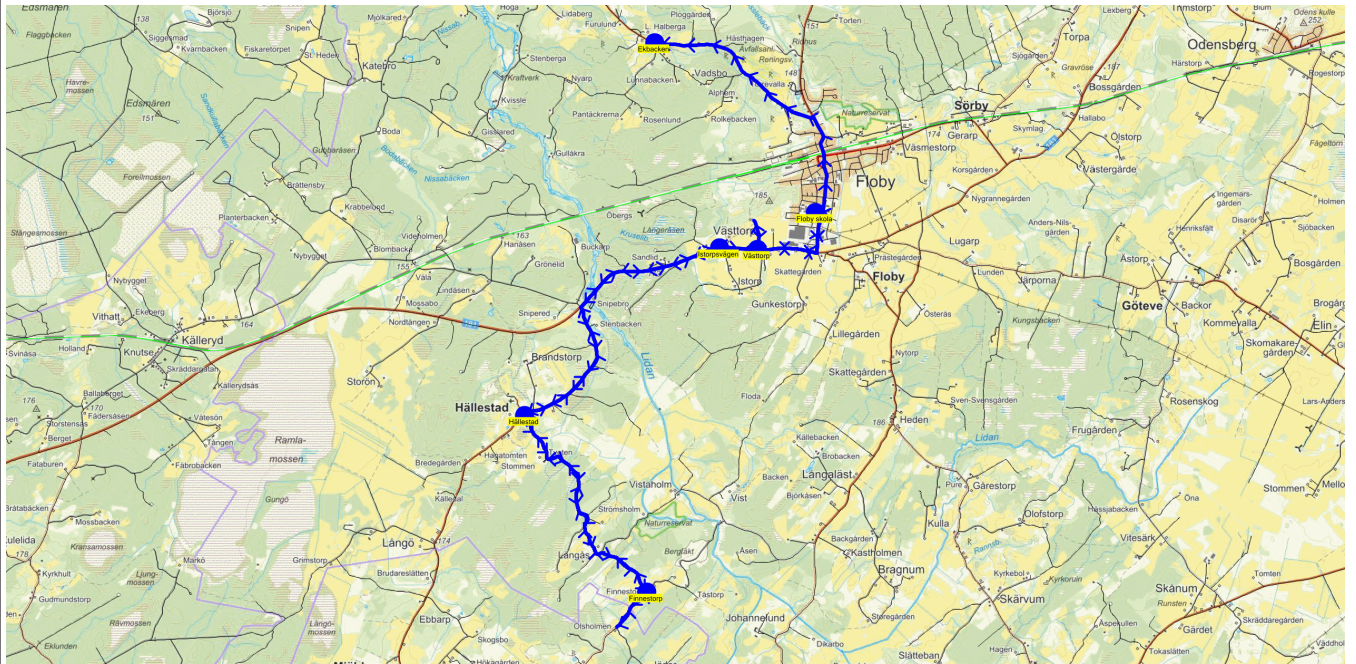

Turnr	Start kl	Slut kl	Linjesträckning			
O254	13.15	13.55	Floby skola - Västtorp - Istorpsvägen - Hällestad - Finnestorp - Ekbacken ONSDAGAR			
PunktNr	Hållplats	Km-Ack	Tid	På	Av	Byte
200	Floby skola	0	13.15	7		
137	Västtorp	1.47	13.19		2	
107	Istorpsvägen	2.77	13.22		1	
270	Hällestad	6.81	13.28		1	
245	Finnestorp	10.06	13.34		1	
258	Ekbacken	24.27	13.55		2