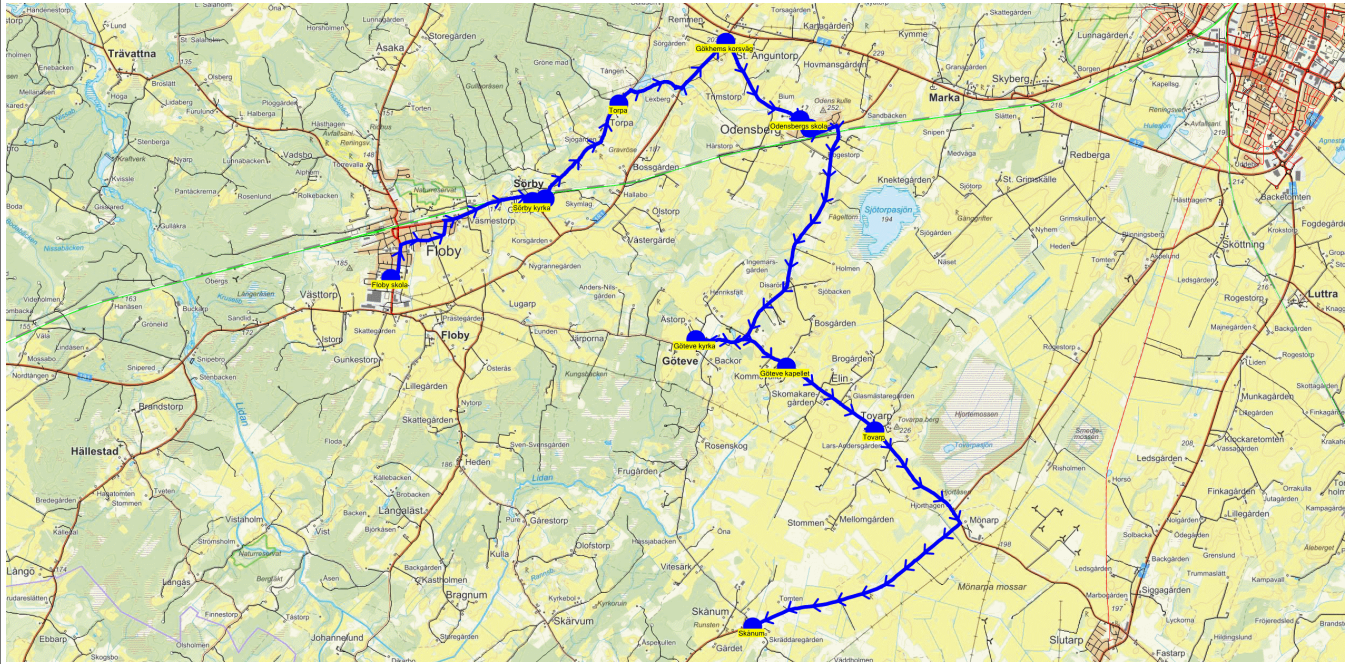

SKJUTS+
2024-08-15 09:49:03

Entreprenör Entreprenör A
Fordon 5 Buss 5

Läsår 24/25

Turnr	Start kl	Slut kl	Linjesträckning			
TI265	15.00	15.43	Floby skola - Sörby kyrka - Sörby Aspelund - Torpa - Gökhemskorsväg - Odensbergs skola - Odenberg - Göteve kyrka - Göteve kapellet - Tovarp - Skånium TISDAGAR			
PunktNr	Hållplats	Km-Ack	Tid	På	Av	Byte
200	Floby skola	0	15.00	31		5
41338	Sörby kyrka	2.86	15.06		1	
213	Sörby Aspelund	3.06	15.07		5	
212	Torpa	4.91	15.11		2	
41241	Gökhemskorsväg	6.98	15.15		5	5
210	Odensbergs skola	8.66	15.19	8		
41125	Odenberg	8.86	15.20		8	
265	Göteve kyrka	13.66	15.28		8	
263	Göteve kapellet	15.21	15.31		4	
261	Tovarp	16.84	15.34		4	
233	Skånium	22.23	15.43		2