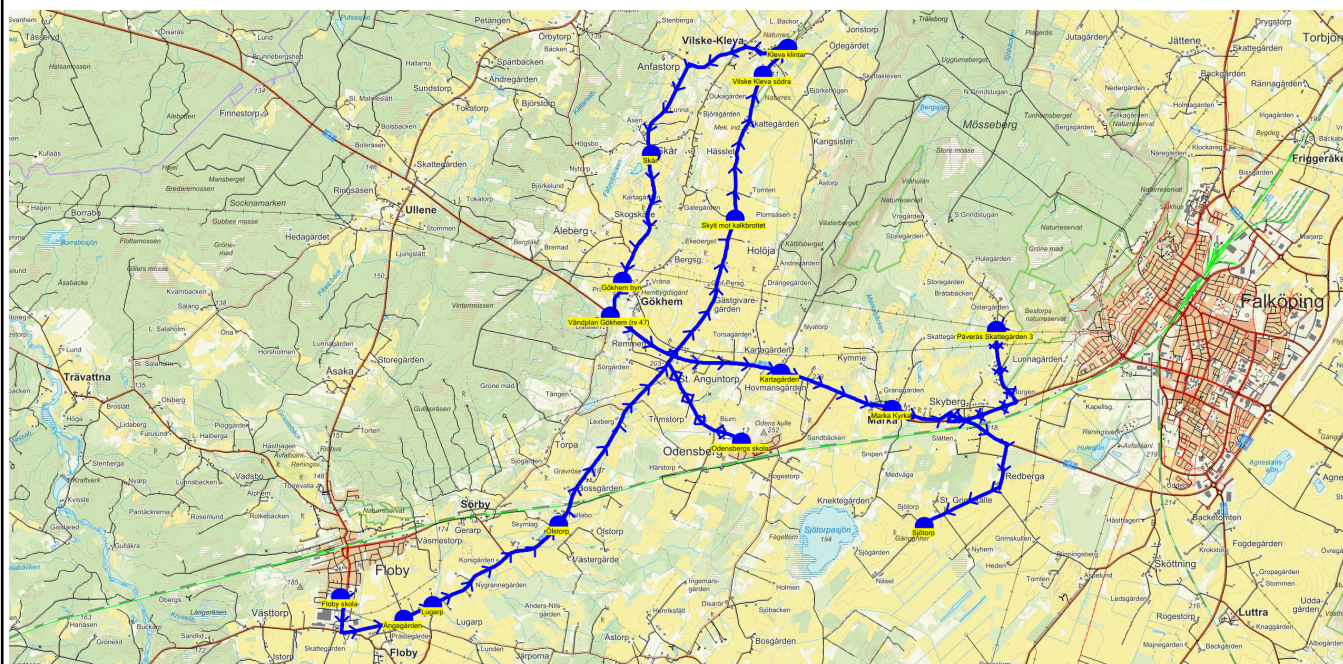

SKJUTS+
2024-08-15 09:48:31

Entreprenör Entreprenör A
Fordon 2 Buss 2

Läsår 24/25

Turnr	Start kl	Slut kl	Linjesträckning
F261	15.00	16.01	Floby skola - Ångagården - Lugarp - Ölstop - Odensbergs skola - Skylt mot kalkbrottet - Vilske Kleva södra - Kleva klintar - Skår - Gökhem byn - Vändplan Gökhem (rv 47) - Kartagården - Marka Kyrka - Påverås Skattegården 3 - Sjötorp FREDAGAR

PunktNr	Hållplats	Km-Ack	Tid	På	Av	Byte
200	Floby skola	0	15.00	31		3
230	Ångagården	1.64	15.03		1	
229	Lugarp	2.13	15.05		3	
41331	Ölstop	4.45	15.08		4	
210	Odensbergs skola	9.12	15.15	2	7	3
288	Skylt mot kalkbrottet	13.41	15.22		2	
224	Vilske Kleva södra	15.68	15.26		1	
41121	Kleva klintar	16.23	15.28		2	
206	Skår	19.47	15.34		3	
299	Gökhem byn	21.55	15.38		3	
211	Vändplan Gökhem (rv 47)	22.12	15.40		1	
222	Kartagården	24.92	15.44		3	
219	Marka Kyrka	26.72	15.47		1	
132	Påverås Skattegården 3	29.95	15.53		1	
296	Sjötorp	35.45	16.01		1