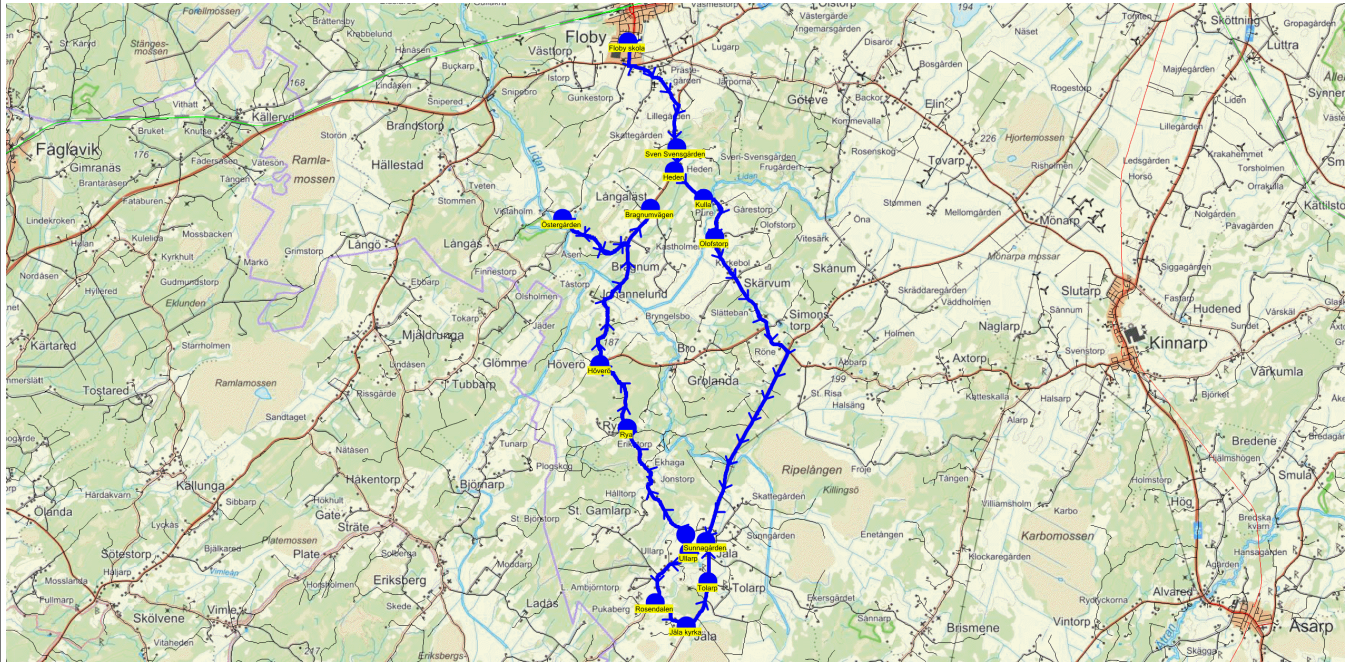

SKJUTS+
2024-08-15 09:47:51

Entreprenör Entreprenör A

Läsår 24/25

Fordon 3 Buss 3

Turnr	Start kl	Slut kl	Linjesträckning			
TO253	13.15	14.23	Floby skola - Heden - Kulla - Olofstorp - Arneborg - Sunnagården - Ullarp - Gamlarps korsväg - Rosendalen - Jäla kyrka - Tolarp - St Hallagården - Rya - Höverö - Dikarebo - Östergården - Bragnumvägen TÖRS DAGAR			
PunktNr	Hållplats	Km-Ack	Tid	På	Av	Byte
200	Floby skola	0	13.15	36		
41350	Heden	3.58	13.21		8	
269	Kulla	4.45	13.23		2	
237	Olofstorp	5.55	13.26		1	
116	Arneborg	9.46	13.33		1	
41393	Sunnagården	16.68	13.45		4	
281	Ullarp	17.14	13.47		2	
282	Gamlarps korsväg	17.96	13.49		1	
119	Rosendalen	18.63	13.51		1	
238	Jäla kyrka	19.59	13.53		2	
280	Tolarp	20.74	13.56		3	
120	St Hallagården	22.26	13.59		1	
112	Rya	25.14	14.04		4	
239	Höverö	26.8	14.07			
110	Dikarebo	28.52	14.11		1	
123	Östergården	31.58	14.17		2	
242	Bragnumvägen	34.7	14.23		3	

SKJUTS+
2024-08-15 09:47:53

Entreprenör Entreprenör A

Läsår 24/25

Fordon 3 Buss 3

Turnr	Start kl	Slut kl	Linjesträckning			
F253	13.15	14.15	Floby skola - Sven Svengården - Heden - Kulla - Olofstorp - Sunnagården - Ullarp - Rosendalen - Jäla kyrka - Tolarp - St Hallagården - Rya - Höverö - Östergården - Bragnumvägen FREDAGAR			
PunktNr	Hållplats	Km-Ack	Tid	På	Av	Byte
200	Floby skola	0	13.15	23		
121	Sven Svengården	3.06	13.21			
41350	Heden	3.58	13.23		5	
269	Kulla	4.45	13.25		1	
237	Olofstorp	5.55	13.28		1	
41393	Sunnagården	13.17	13.40		3	
281	Ullarp	13.62	13.42		1	
119	Rosendalen	15.11	13.45		1	
238	Jäla kyrka	16.08	13.47		2	
280	Tolarp	17.22	13.50		2	
120	St Hallagården	18.74	13.53		1	
112	Rya	21.63	13.58		3	
239	Höverö	23.28	14.01			
123	Östergården	28.07	14.09		1	
242	Bragnumvägen	31.18	14.15		2	