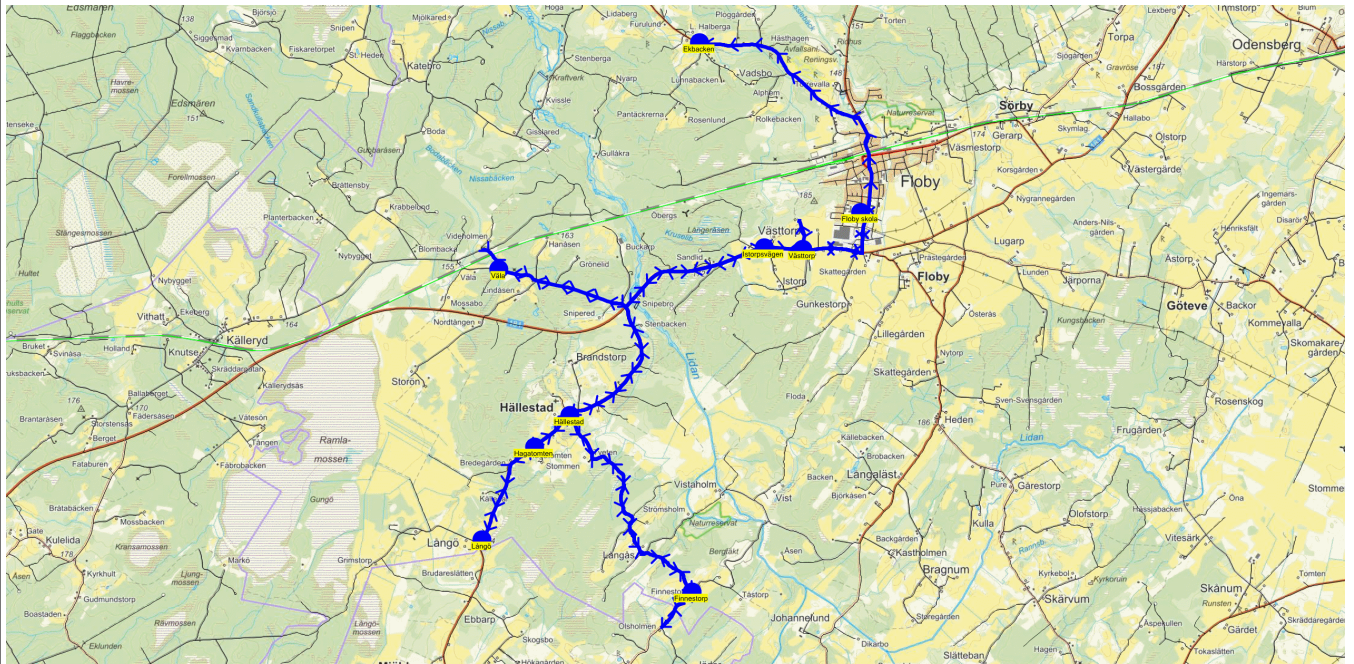

SKJUTS+
2024-08-15 09:48:04

Entreprenör Entreprenör A
Fordon 4 Buss 4

Läsår 24/25

Turnr	Start kl	Slut kl	Linjesträckning			
F254	13.15	14.10	Floby skola - Västorp - Istorpsvägen - Väla - Hällestad - Hagatomten - Långö - Finnestorp - Ekbacken FREDAGAR			
PunktNr	Hållplats	Km-Ack	Tid	På	Av	Byte
200	Floby skola	0	13.15	12		
137	Västorp	1.47	13.19		2	
107	Istorpsvägen	2.77	13.22		1	
106	Väla	6.62	13.28		2	
270	Hällestad	11.07	13.35		1	
247	Hagatomten	11.69	13.37			
246	Långö	13.15	13.40		1	
245	Finnestorp	18.63	13.49		1	
258	Ekbacken	32.83	14.10		4