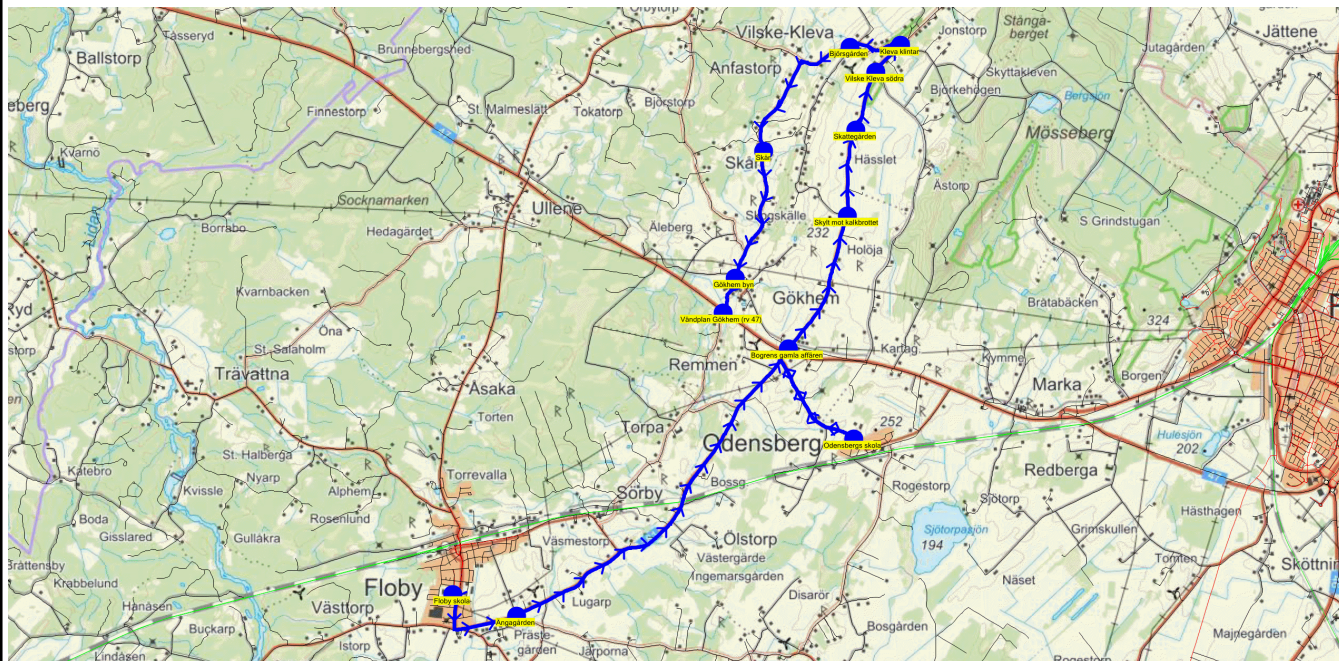

SKJUTS+

Entreprenör Entreprenör A

Läsår 24/25

2024-08-15 09:47:23

Fordon 2 Buss 2

Turnr	Start kl	Slut kl	Linjesträckning			
M251	13.15	13.57	Floby skola - Ängagården - Lugarp - Ölstorp - Odensbergs skola - Bogrens gamla affären - Skylt mot kalkbrottet - Skattegården - Vilske Kleva södra - Kleva klintar - Björsgården - Skår - Gökhem byn - Vändplan Gökhem (rv 47) MÅNDAGAR			
PunktNr	Hållplats	Km-Ack	Tid	På	Av	Byte
200	Floby skola	0	13.15	3		
230	Ängagården	1.64	13.18		1	
229	Lugarp	2.13	13.20			
41331	Ölstorp	4.45	13.23		2	
210	Odensbergs skola	9.12	13.30	29		
298	Bogrens gamla affären	11.16	13.34		2	
288	Skylt mot kalkbrottet	13.41	13.38		1	
225	Skattegården	14.74	13.41		4	
224	Vilske Kleva södra	15.68	13.43		6	
41121	Kleva klintar	16.23	13.45		2	
41231	Björsgården	17.1	13.47		3	
206	Skår	19.47	13.51		8	
299	Gökhem byn	21.55	13.55		3	
211	Vändplan Gökhem (rv 47)	22.12	13.57			

SKJUTS+
2024-08-15 09:47:25Entreprenör Entreprenör A
Fordon 2 Buss 2

Läsår 24/25

Turnr	Start kl	Slut kl	Linjesträckning			
TI251	13.15	13.55	Floby skola - Ångagården - Odensbergs skola - Bogrens gamla affären - Skilt mot kalkbrottet - Skattegården - Vilske Kleva södra - Kleva klintar - Björsgården - Skår - Gökhem byn - Vändplan Gökhem (rv 47) TISDAGAR			
PunktNr	Hållplats	Km-Ack	Tid	På	Av	Byte
200	Floby skola	0	13.15	1		
230	Ångagården	1.64	13.18		1	
210	Odensbergs skola	9.12	13.28	13		
298	Bogrens gamla affären	11.16	13.32		1	
288	Skilt mot kalkbrottet	13.41	13.36		1	
225	Skattegården	14.74	13.39		2	
224	Vilske Kleva södra	15.68	13.41		1	
41121	Kleva klintar	16.23	13.43		2	
41231	Björsgården	17.1	13.45			
206	Skår	19.47	13.49		5	
299	Gökhem byn	21.55	13.53		1	
211	Vändplan Gökhem (rv 47)	22.12	13.55			