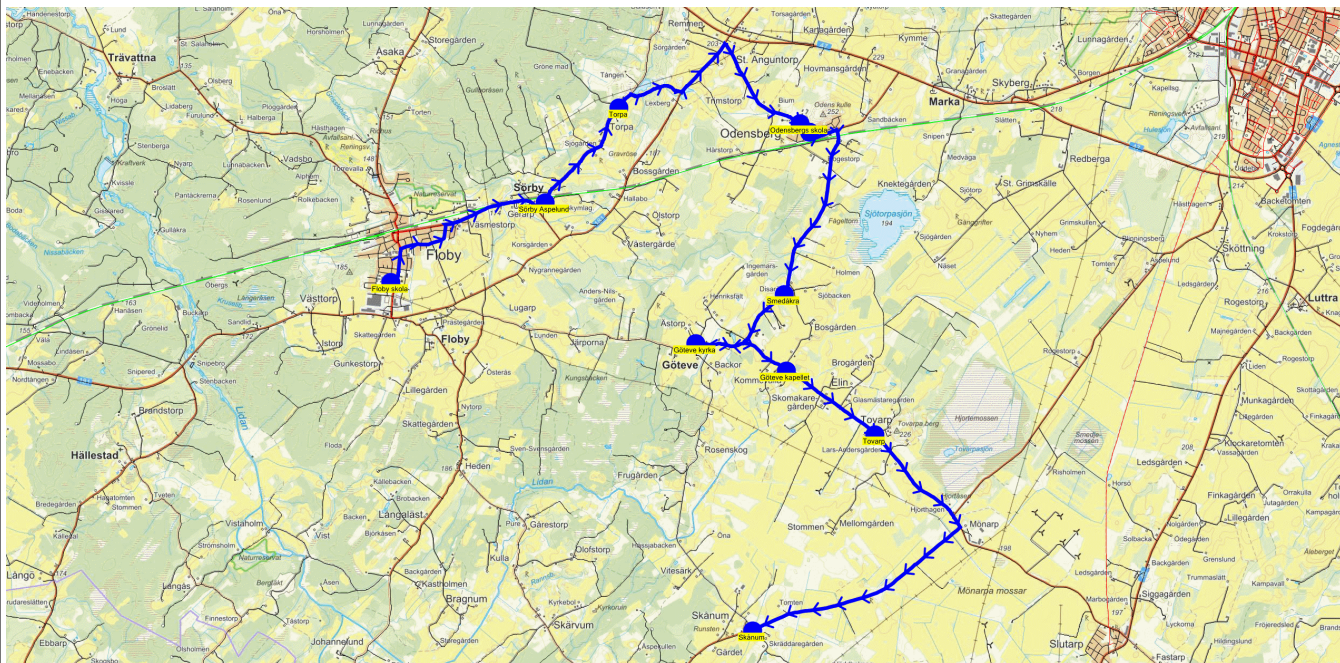

Turnr	Start kl	Slut kl	Linjesträckning			
M265	15.00	15.42	Floby skola - Sörby Aspelund - Torpa - Odensbergs skola - Odensberg - Smedåkra - Göteve kyrka - Göteve kapellet - Tovarp - Skånium MÅNDAGAR			
PunktNr	Hållplats	Km-Ack	Tid	På	Av	Byte
200	Floby skola	0	15.00	25		
213	Sörby Aspelund	3.06	15.06		4	
212	Torpa	4.91	15.10		1	
210	Odensbergs skola	8.66	15.16	1	4	
41125	Odensberg	8.86	15.17		8	
267	Smedåkra	11.95	15.23			
265	Göteve kyrka	13.66	15.27		5	
263	Göteve kapellet	15.21	15.30		2	
261	Tovarp	16.84	15.33		1	
233	Skånium	22.23	15.42		1