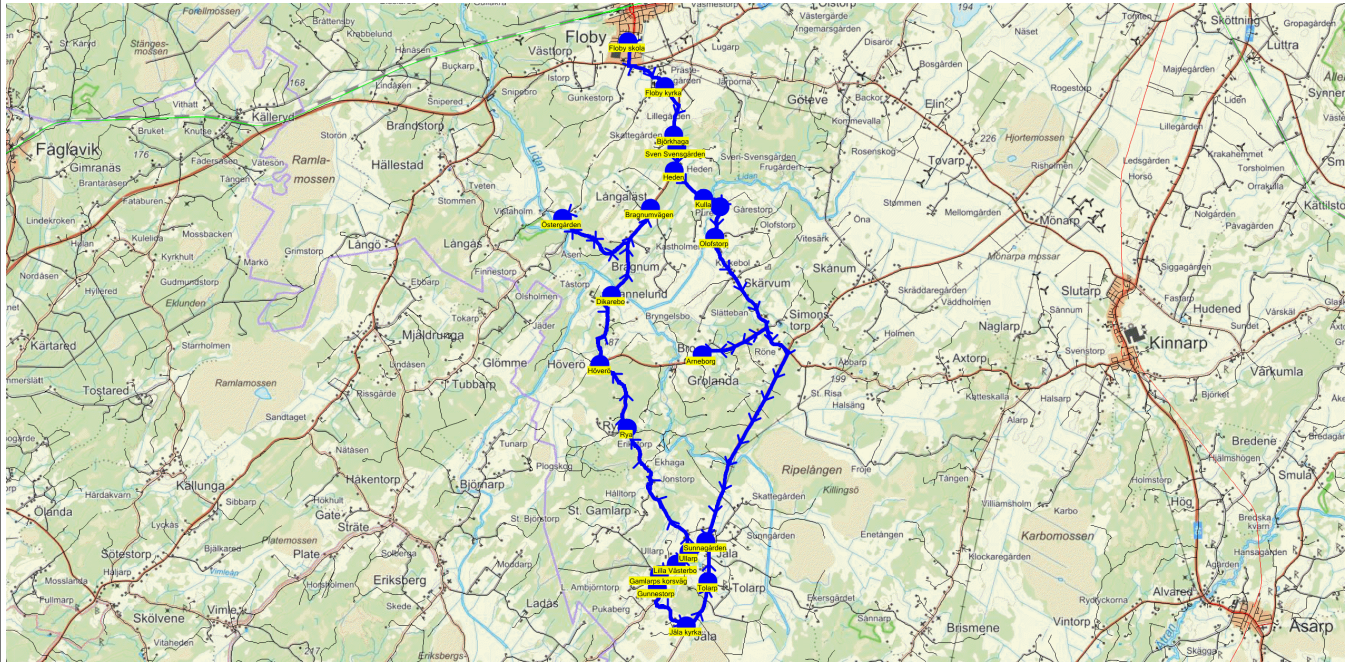

SKJUTS+
2024-08-15 09:48:34

Entreprenör Entreprenör A
Fordon 3 Buss 3

Läsår 24/25

Turnr	Start kl	Slut kl	Linjesträckning			
M263	15.00	16.15	Floby skola - Floby kyrka - Björkhaga - Sven Svengården - Heden - Kulla - Pure - Olofstorp - Arneborg - Sunnagården - Lilla Västerbo - Ullarp - Gamlarps korsväg - Gunnestorp - Jäla kyrka - Tolarp - Rya - Höverö - Dikarebo - Östergården - Bragnumvägen MÅNDAGAR			
PunktNr	Hållplats	Km-Ack	Tid	På	Av	Byte
200	Floby skola	0	15.00	34		
244	Floby kyrka	1.63	15.04		2	
122	Björkhaga	2.79	15.07		1	
121	Sven Svengården	3.06	15.08		1	
41350	Heden	3.58	15.10		5	
269	Kulla	4.45	15.12		2	
115	Pure	4.87	15.14		1	
237	Olofstorp	5.79	15.16		1	
116	Arneborg	9.7	15.23		2	
41393	Sunnagården	16.93	15.35		3	
117	Lilla Västerbo	17.77	15.37		1	
281	Ullarp	18.15	15.39		5	
282	Gamlarps korsväg	19.05	15.41		1	
118	Gunnestorp	19.35	15.42		1	
238	Jäla kyrka	20.68	15.45		1	
280	Tolarp	21.82	15.48		2	
112	Rya	26.23	15.56		1	
239	Höverö	27.88	15.59			
110	Dikarebo	29.61	16.03		1	
123	Östergården	32.67	16.09		1	
242	Bragnumvägen	35.78	16.15		2