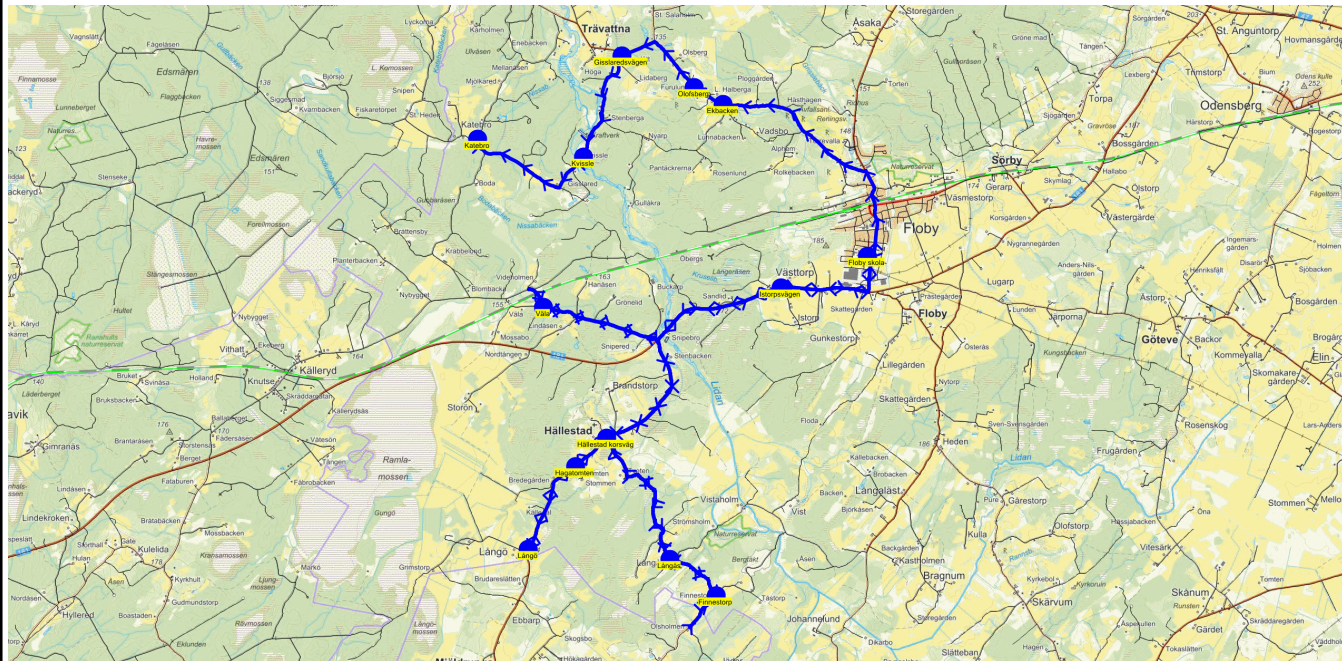

Turnr	Start kl	Slut kl	Linjesträckning			
O264	15.00	15.50	Floby skola - Istorpsvägen - Väla - Hällestad korsväg - Hagatomten - Långö - Långås - Finnestorp - Ekbacken - Olofsberg - Gisslaredevägen - Kvissle - Katebro ONSDAGAR			
PunktNr	Hållplats	Km-Ack	Tid	På	Av	Byte
200	Floby skola	0	15.00	19		
107	Istorpsvägen	1.92	15.03		1	
106	Väla	5.76	15.07		4	
270	Hällestad korsväg	10.21	15.13		1	
247	Hagatomten	10.84	15.15		2	
246	Långö	12.29	15.17		2	
284	Långås	16.82	15.23		1	
245	Finnestorp	17.77	15.25		1	
258	Ekbacken	31.57	15.40		4	
257	Olofsberg	32.07	15.42			
109	Gisslaredevägen	33.46	15.44			
128	Kvissle	35.17	15.47		2	
129	Katebro	37.29	15.50		1