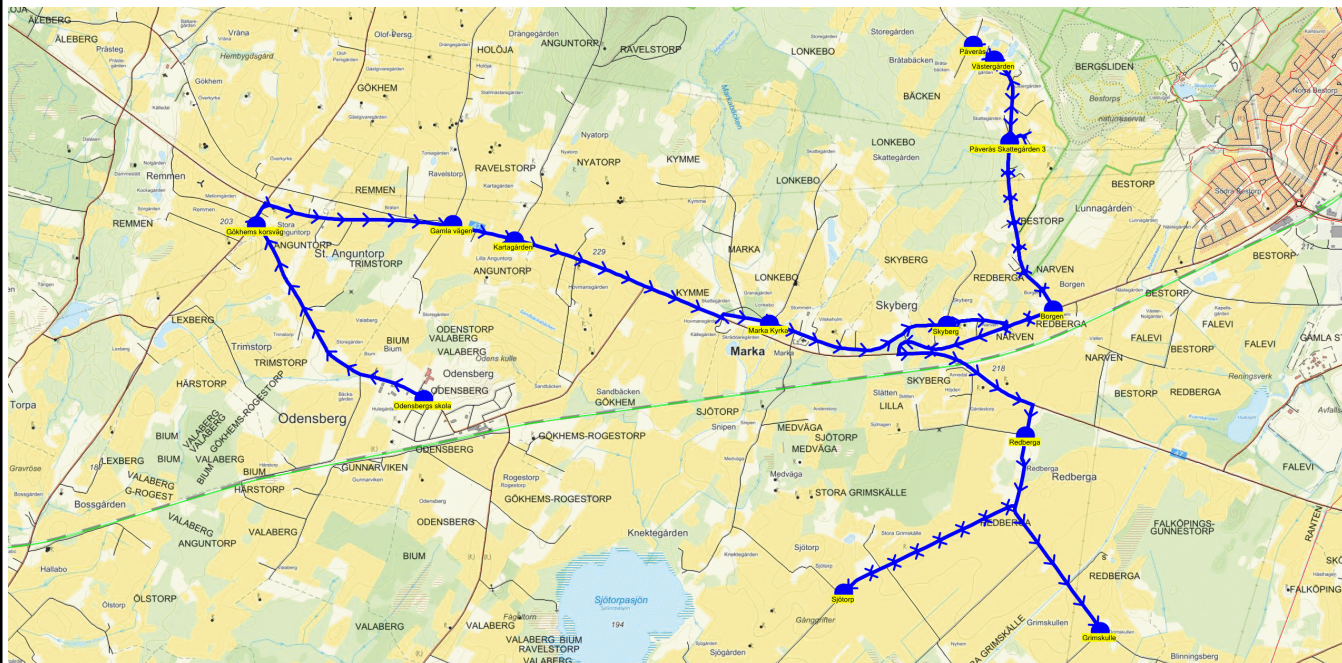

SKJUTS+
2024-08-15 09:47:31Entreprenör Entreprenör A
Fordon 2 Buss 2

Läsår 24/25

Turnr	Start kl	Slut kl	Linjesträckning			
F251	13.15	13.57	Floby skola - Ängagården - Lugarp - Ölstorp - Odensbergs skola - Bogrens gamla affären - Skylt mot kalkbrottet - Skattegården - Vilske Kleva södra - Kleva klintar - Björsgården - Skår - Gökhem byn - Vändplan Gökhem (rv 47) FREDAGAR			
PunktNr	Hållplats	Km-Ack	Tid	På	Av	Byte
200	Floby skola	0	13.15	3		
230	Ängagården	1.64	13.18		1	
229	Lugarp	2.13	13.20			
41331	Ölstorp	4.45	13.23		2	
210	Odensbergs skola	9.12	13.30	31		
298	Bogrens gamla affären	11.16	13.34		3	
288	Skylt mot kalkbrottet	13.41	13.38		2	
225	Skattegården	14.74	13.41		5	
224	Vilske Kleva södra	15.68	13.43		4	
41121	Kleva klintar	16.23	13.45		2	
41231	Björsgården	17.1	13.47		3	
206	Skår	19.47	13.51		7	
299	Gökhem byn	21.55	13.55		5	
211	Vändplan Gökhem (rv 47)	22.12	13.57			

SKJUTS+
2024-08-15 09:47:34Entreprenör Entreprenör A
Fordon 1 Buss 1

Läsår 24/25

Turnr	Start kl	Slut kl	Linjesträckning
M252	13.25	14.00	Odensbergs skola - Gökhemskorsväg - Gamla vägen - Kartagården - Marka Kyrka - Skyberg - Borgen - Påverås Skattegården 3 - Västergården - Påverås - Redberga - Sjötorp - Grimskulle MÅNDAGAR