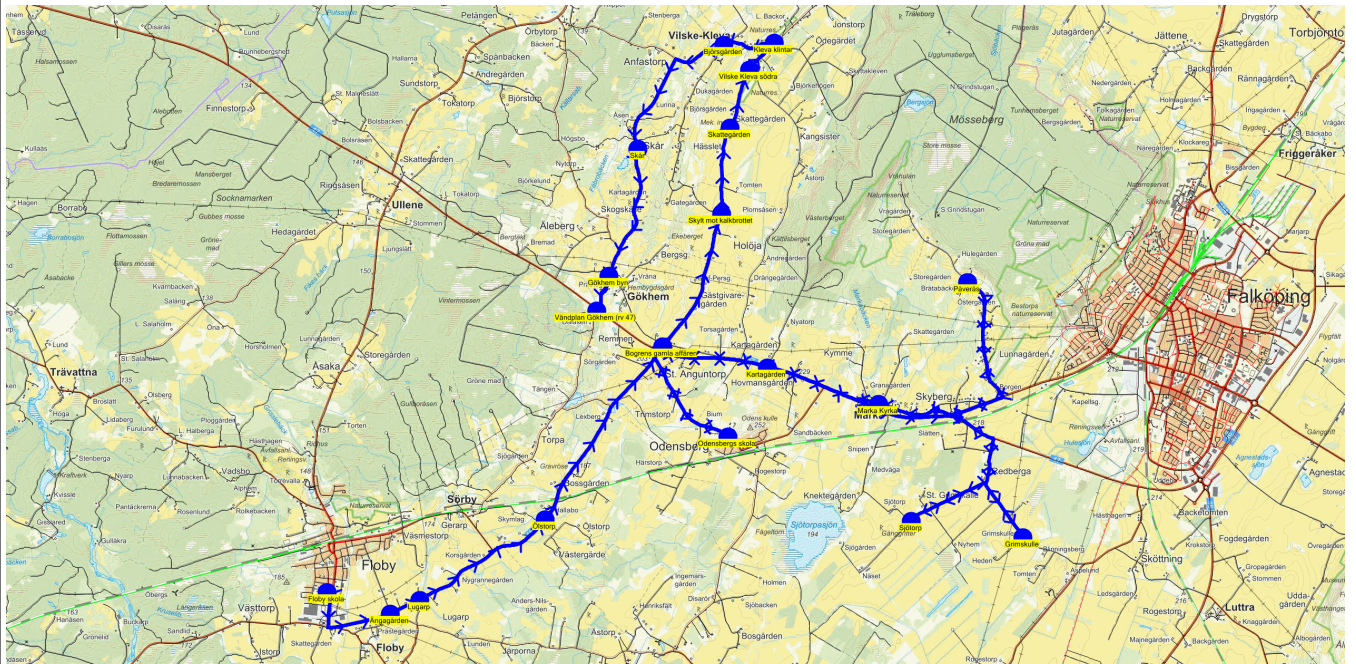

SKJUTS+
2024-08-15 09:48:14Entreprenör Entreprenör A
Fordon 5 Buss 5

Läsår 24/25

Turnr	Start kl	Slut kl	Linjesträckning			
TO255	13.15	13.56	Floby skola - Sörby kyrka - Sörby Aspelund - Torpa - Odensbergs skola - Göteve korsväg - Göteve kyrka - Göteve kapellet - Tovarp - Skånium TORSDAGAR			
PunktNr	Hållplats	Km-Ack	Tid	På	Av	Byte
200	Floby skola	0	13.15	9		
41338	Sörby kyrka	2.86	13.21		1	
213	Sörby Aspelund	3.06	13.22		3	
212	Torpa	4.91	13.26		1	
210	Odensbergs skola	8.66	13.32	12		
266	Göteve korsväg	12.94	13.39		3	
265	Göteve kyrka	13.66	13.41		4	
263	Göteve kapellet	15.21	13.44		3	
261	Tovarp	16.84	13.47		3	
233	Skånium	22.23	13.56		3	

SKJUTS+
2024-08-15 09:48:17Entreprenör Entreprenör A
Fordon 5 Buss 5

Läsår 24/25

Turnr	Start kl	Slut kl	Linjesträckning			
F255	13.15	13.56	Floby skola - Sörby kyrka - Sörby Aspelund - Torpa - Odensbergs skola - Göteve korsväg - Göteve kyrka - Göteve kapellet - Tovarp - Skånium FREDAGAR			
PunktNr	Hållplats	Km-Ack	Tid	På	Av	Byte
200	Floby skola	0	13.15	7		
41338	Sörby kyrka	2.86	13.21		1	
213	Sörby Aspelund	3.06	13.22		1	
212	Torpa	4.91	13.26		1	
210	Odensbergs skola	8.66	13.32	9		
266	Göteve korsväg	12.94	13.39		3	
265	Göteve kyrka	13.66	13.41		3	
263	Göteve kapellet	15.21	13.44		3	
261	Tovarp	16.84	13.47		1	
233	Skånium	22.23	13.56		3	