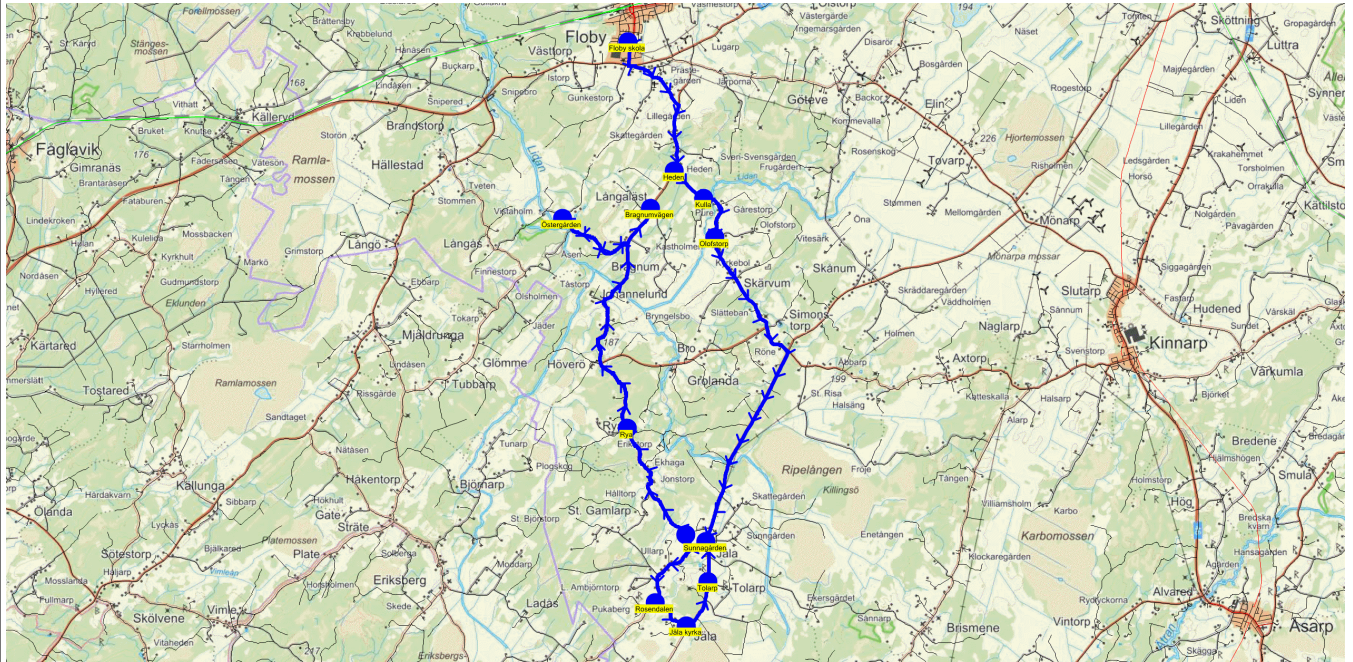

SKJUTS+
2024-08-15 09:47:49

Entreprenör Entreprenör A
Fordon 3 Buss 3

Läsår 24/25

Turnr	Start kl	Slut kl	Linjesträckning			
O253	13.15	14.12	Floby skola - Heden - Kulla - Olofstorp - Sunnagården - Rosendalen - Jäla kyrka - Tolarp - St Hallagården - Rya - Östergården - Bragnumvägen ONSDAGAR			
PunktNr	Hållplats	Km-Ack	Tid	På	Av	Byte
200	Floby skola	0	13.15	19		
41350	Heden	3.58	13.21		3	
269	Kulla	4.45	13.23		1	
237	Olofstorp	5.55	13.26		1	
41393	Sunnagården	13.17	13.38		3	
119	Rosendalen	15.11	13.42		1	
238	Jäla kyrka	16.08	13.44		2	
280	Tolarp	17.22	13.47		2	
120	St Hallagården	18.74	13.50		1	
112	Rya	21.63	13.55		3	
123	Östergården	28.07	14.06		1	
242	Bragnumvägen	31.18	14.12		1