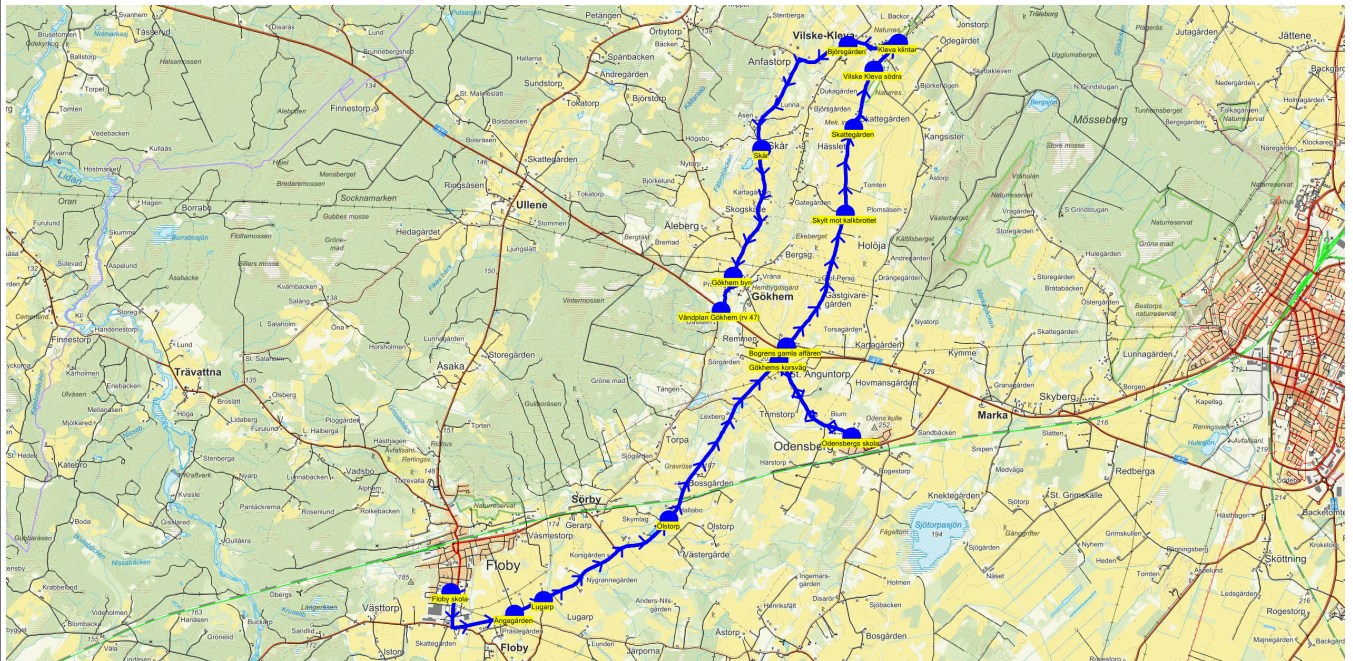

SKJUTS+
2024-08-15 09:48:23Entreprenör Entreprenör A
Fordon 2 Buss 2

Läsår 24/25

Turnr	Start kl	Slut kl	Linjesträckning			
TI261	15.00	15.43	Floby skola - Ångagården - Lugarp - Ölstorp - Odensbergs skola - Gökhemskorsväg - Bogrens gamla affären - Skylt mot kalkbrottet - Skattegården - Vilske Kleva södra - Kleva klintar - Björsgården - Skår - Gökhem byn - Vändplan Gökhem (rv 47) TISDAGAR			
PunktNr	Hållplats	Km-Ack	Tid	På	Av	Byte
200	Floby skola	0	15.00	28		2
230	Ångagården	1.64	15.03		1	
229	Lugarp	2.13	15.05		3	
41331	Ölstorp	4.45	15.08		6	
210	Odensbergs skola	9.12	15.15	23	6	2
41241	Gökhemskorsväg	10.89	15.19		1	
298	Bogrens gamla affären	11.16	15.20		2	
288	Skylt mot kalkbrottet	13.41	15.24		3	
225	Skattegården	14.74	15.27		3	
224	Vilske Kleva södra	15.68	15.29		6	
41121	Kleva klintar	16.23	15.31		3	
41231	Björsgården	17.1	15.33		4	
206	Skår	19.47	15.37		5	
299	Gökhem byn	21.55	15.41		7	
211	Vändplan Gökhem (rv 47)	22.12	15.43		1	

SKJUTS+
2024-08-15 09:48:26Entreprenör Entreprenör A
Fordon 2 Buss 2

Läsår 24/25

Turnr	Start kl	Slut kl	Linjesträckning			
O261	15.00	15.43	Floby skola - Ängagården - Lugarp - Ölstorp - Odensbergs skola - Gökhemskorsväg - Bogrens gamla affären - Skylt mot kalkbrottet - Skattegården - Vilske Kleva södra - Kleva klintar - Björsgården - Skår - Gökhem byn - Vändplan Gökhem (rv 47) ONSDAGAR			
PunktNr	Hållplats	Km-Ack	Tid	På	Av	Byte
200	Floby skola	0	15.00	27		2
230	Ängagården	1.64	15.03		2	
229	Lugarp	2.13	15.05		3	
41331	Ölstorp	4.45	15.08		4	
210	Odensbergs skola	9.12	15.15	18	6	2
41241	Gökhemskorsväg	10.89	15.19		1	
298	Bogrens gamla affären	11.16	15.20		1	
288	Skylt mot kalkbrottet	13.41	15.24		3	
225	Skattegården	14.74	15.27		2	
224	Vilske Kleva södra	15.68	15.29		6	
41121	Kleva klintar	16.23	15.31		3	
41231	Björsgården	17.1	15.33		3	
206	Skår	19.47	15.37		3	
299	Gökhem byn	21.55	15.41		7	
211	Vändplan Gökhem (rv 47)	22.12	15.43		1	