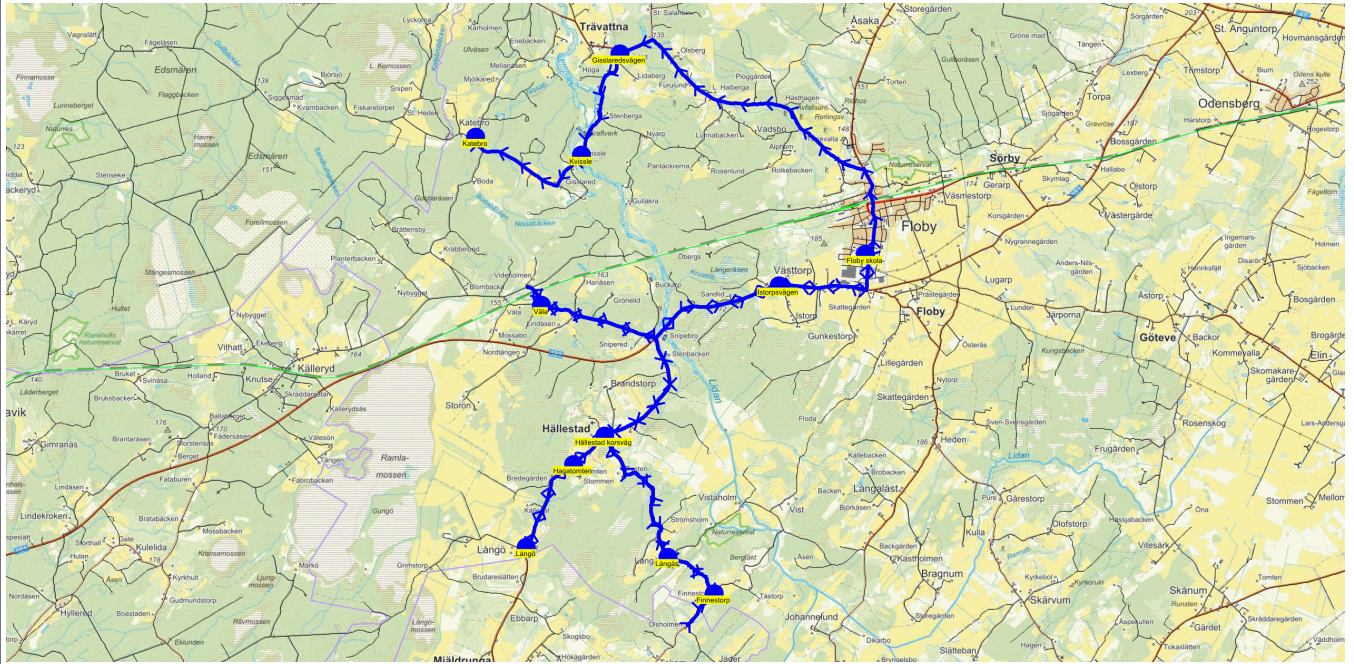

SKJUTS+
2024-08-15 09:48:55

Entreprenör Entreprenör A
Fordon 4 Buss 4

Läsår 24/25

Turnr	Start kl	Slut kl	Linjesträckning			
TO264	15.40	16.44	Floby skola - Istorspvägen - Väla - Hällestad korsväg - Hagatomten - Långö - Långås - Finnestorp - Gisslaredsvägen - Kvissle - Katebro TORSDAGAR			
PunktNr	Hållplats	Km-Ack	Tid	På	Av	Byte
200	Floby skola	0	15.40	9		
107	Istorspvägen	1.94	15.44		1	
106	Väla	5.79	15.50		1	
270	Hällestad korsväg	10.24	15.57		1	
247	Hagatomten	10.86	15.59		2	
246	Långö	12.32	16.02		1	
284	Långås	16.85	16.10		1	
245	Finnestorp	17.8	16.12			
109	Gisslaredsvägen	33.9	16.36			
128	Kvissle	35.61	16.40		1	
129	Katebro	37.72	16.44		1