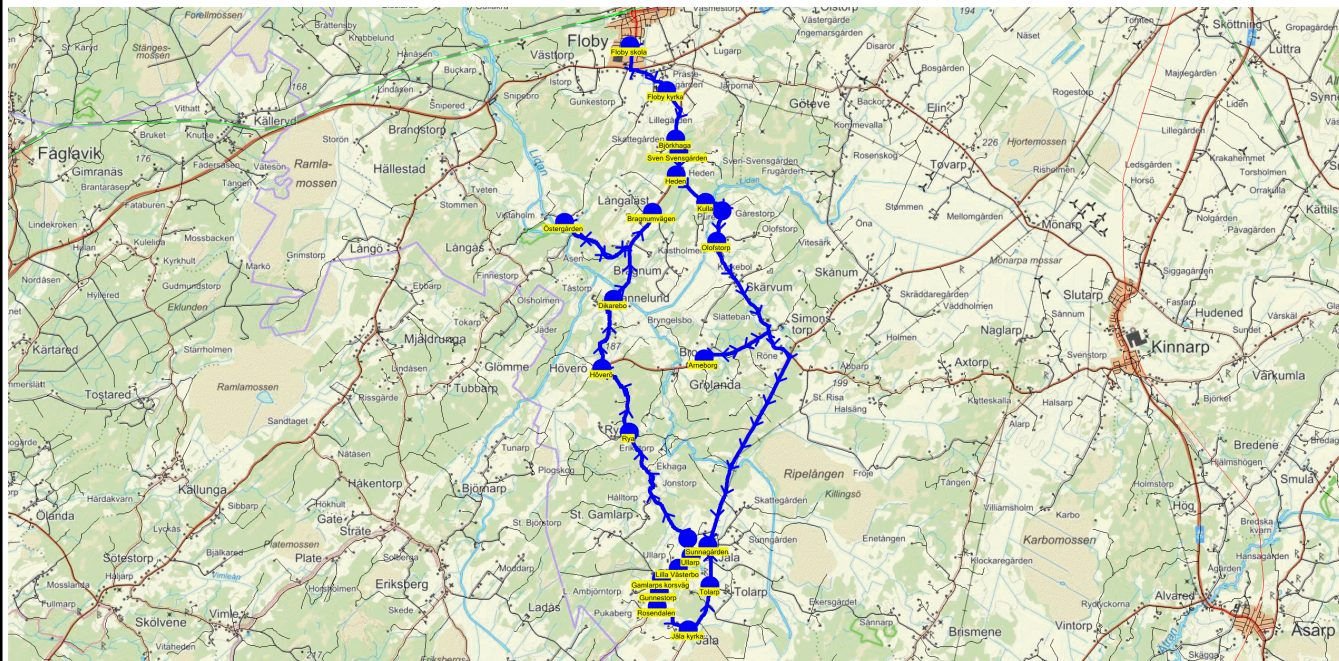

SKJUTS+
2024-08-15 09:48:34Entreprenör Entreprenör A
Fordon 3 Buss 3

Läsår 24/25

Turnr	Start kl	Slut kl	Linjesträckning			
M263	15.00	16.15	Floby skola - Floby kyrka - Björkhaga - Sven Svengården - Heden - Kulla - Pure - Olofstorp - Arneborg - Sunnagården - Lilla Västerbo - Ullarp - Gamlarps korsväg - Gunnestorp - Jäla kyrka - Tolarp - Rya - Höverö - Dikarebo - Östergården - Bragnumvägen MÅNDAGAR			
PunktNr	Hållplats	Km-Ack	Tid	På	Av	Byte
200	Floby skola	0	15.00	34		
244	Floby kyrka	1.63	15.04		2	
122	Björkhaga	2.79	15.07		1	
121	Sven Svengården	3.06	15.08		1	
41350	Heden	3.58	15.10		5	
269	Kulla	4.45	15.12		2	
115	Pure	4.87	15.14		1	
237	Olofstorp	5.79	15.16		1	
116	Arneborg	9.7	15.23		2	
41393	Sunnagården	16.93	15.35		3	
117	Lilla Västerbo	17.77	15.37		1	
281	Ullarp	18.15	15.39		5	
282	Gamlarps korsväg	19.05	15.41		1	
118	Gunnestorp	19.35	15.42		1	
238	Jäla kyrka	20.68	15.45		1	
280	Tolarp	21.82	15.48		2	
112	Rya	26.23	15.56		1	
239	Höverö	27.88	15.59			
110	Dikarebo	29.61	16.03		1	
123	Östergården	32.67	16.09		1	
242	Bragnumvägen	35.78	16.15		2	

SKJUTS+

Entreprenör Entreprenör A

Läsår 24/25

2024-08-15 09:48:37

Fordon 3 Buss 3

Turnr	Start kl	Slut kl	Linjesträckning
TI263	15.00	16.16	Floby skola - Floby kyrka - Björkhaga - Sven Svengården - Heden - Kulla - Pure - Olofstorp - Arneborg - Sunnagården - Ullarp - Lilla Västerbo - Gamlarps korsväg - Gunnestorp - Rosendalen - Jäla kyrka - Tolarp - St Hallagården - Rya - Höverö - Dikarebo - Östergården - Bragnumvägen TISDAGAR