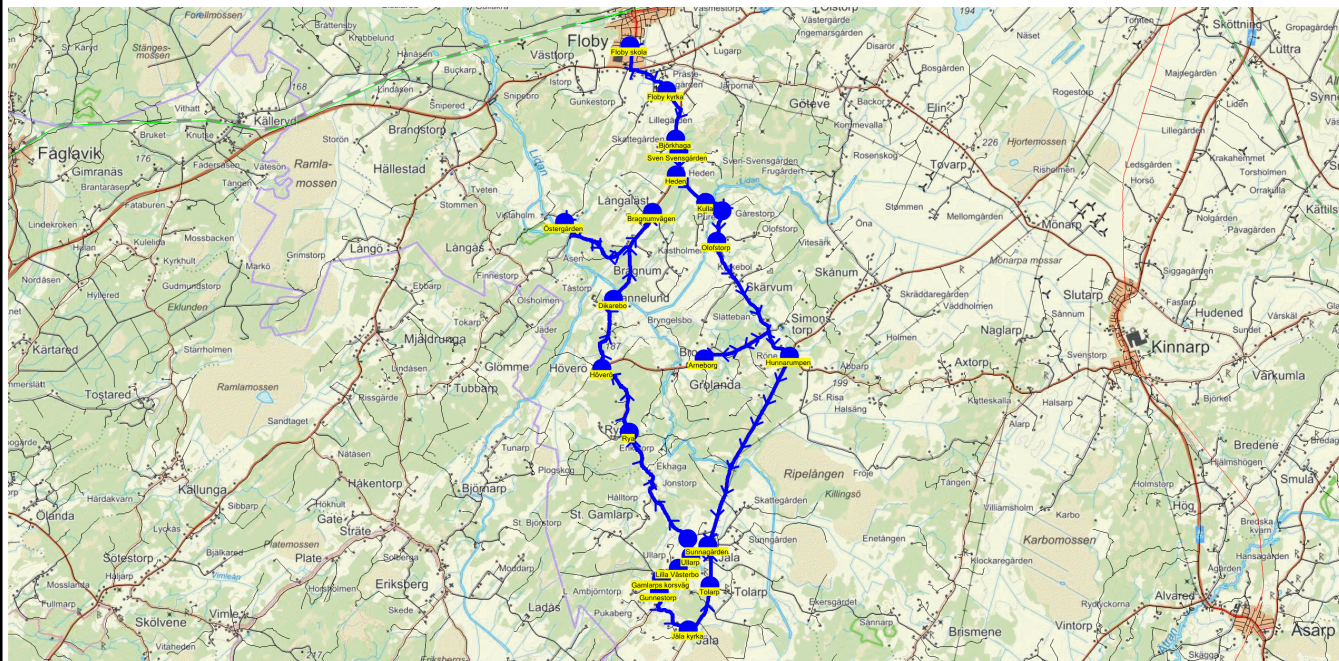

SKJUTS+
2024-08-15 09:48:45

Entreprenör Entreprenör A

Läsår 24/25

Fordon 3 Buss 3

Turnr	Start kl	Slut kl	Linjesträckning										
F263	15.00	16.15	Floby skola - Floby kyrka - Björkhaga - Sven Svensgården - Heden - Kulla - Pure - Olofstorp - Arneborg - Hunnarumpen - Ullarp - Lilla Västerbo - Gamlarps korsväg - Gunnestorp - Jäla kyrka - Tolarp - Sunnagården - St Hallagården - Rya - Höverö - Dikarebo - Östergården - Bragnumvägen FREDAGAR										
PunktNr	Hållplats	Km-A	Tid	På	Av	Byte	PunktNr	Hållplats	Km-A	Tid	På	Av	Byte
200	Floby skola	0	15.00	30			282	Gamlarps korsväg	18.21	15.40		1	
244	Floby kyrka	1.63	15.04	2			118	Gunnestorp	18.51	15.41		1	
122	Björkhaga	2.79	15.07	1			238	Jäla kyrka	19.84	15.44		1	
121	Sven Svensgården	3.06	15.08	1			280	Tolarp	20.98	15.47		2	
41350	Heden	3.58	15.10	3			41393	Sunnagården	21.88	15.49		3	
269	Kulla	4.45	15.12	2			120	St Hallagården	22.7	15.51			
115	Pure	4.87	15.14	1			112	Rya	25.58	15.56		1	
237	Olofstorp	5.79	15.16	1			239	Höverö	27.23	15.59			
116	Arneborg	9.7	15.23	2			110	Dikarebo	28.95	16.03		1	
41330	Hunnarumpen	12.45	15.28				123	Östergården	32.02	16.09		1	
281	Ullarp	17.38	15.36	4			242	Bragnumvägen	35.13	16.15		1	
117	Lilla Västerbo	17.76	15.38	1