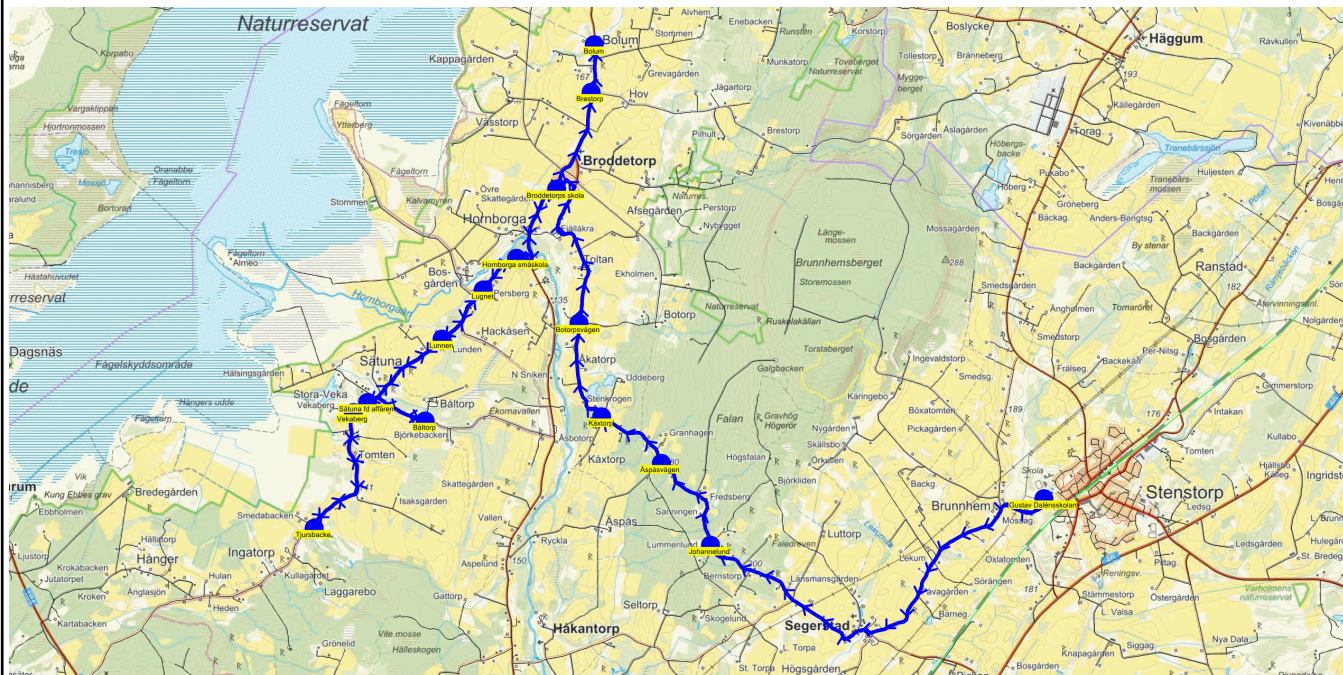

SKJUTS+  
2024-08-15 11:28:54Entreprenör Entreprenör B  
Fordon 18 Buss 18

Läsår 24/25

Turnr	Start kl	Slut kl	Linjesträckning			
O652	14.50	15.57	Broddetorps skola - Brestorp - Bolum - Alvhem - Kalk bruket - Grottesgården - Skattegården - Botorpsvägen - Åspåsvägen - Kåxtorp - Hornborga småskola - Lunnen - Sätuna fd affären - Vekaberg - Tjursbacke ONSDAGAR			
PunktNr	Hållplats	Km-Ack	Tid	På	Av	Byte
602	Broddetorps skola	0	14.50	24		
41145	Brestorp	1.24	14.53		3	
41144	Bolum	1.8	14.55		1	
41399	Alvhem	12.35	15.12		5	
41139	Kalk bruket	15	15.17		1	
654	Grottesgården	18.1	15.23		3	
655	Skattegården	19.37	15.26		2	
657	Botorpsvägen	23.57	15.33		1	
510	Åspåsvägen	25.81	15.37		1	
656	Kåxtorp	26.8	15.39		1	
640	Hornborga småskola	31.38	15.47		2	
642	Lunnen	32.71	15.50		1	
643	Sätuna fd affären	33.89	15.53		1	
688	Vekaberg	34.09	15.54		1	
650	Tjursbacke	35.76	15.57		2	

SKJUTS+  
2024-08-15 11:28:57Entreprenör Entreprenör B  
Fordon 18 Buss 18

Läsår 24/25

Turnr	Start kl	Slut kl	Linjesträckning			
TO652	14.20	15.45	Gustav Dalénsskolan - Broddetorps skola - Kåxtorp - Brestorp - Alvhem - Grottesgården - Skattegården - Kolonin - Hornborga småskola - Lugnet - Sätuna fd affären TORSDAGAR			
PunktNr	Hållplats	Km-Ack	Tid	På	Av	Byte
41279	Gustav Dalénsskolan	0	14.20			
602	Broddetorps skola	10.94	14.38	13		
656	Kåxtorp	14.64	14.45		1	
41145	Brestorp	19.06	14.53		3	
41399	Alvhem	29.66	15.10		2	
654	Grottesgården	35.41	15.19		1	
41153	Skattegården	42.98	15.31		1	
41149	Kolonin	46.31	15.37		1	
640	Hornborga småskola	46.77	15.39		1	
641	Lugnet	47.32	15.41		1	
643	Sätuna fd affären	49.28	15.45		2	