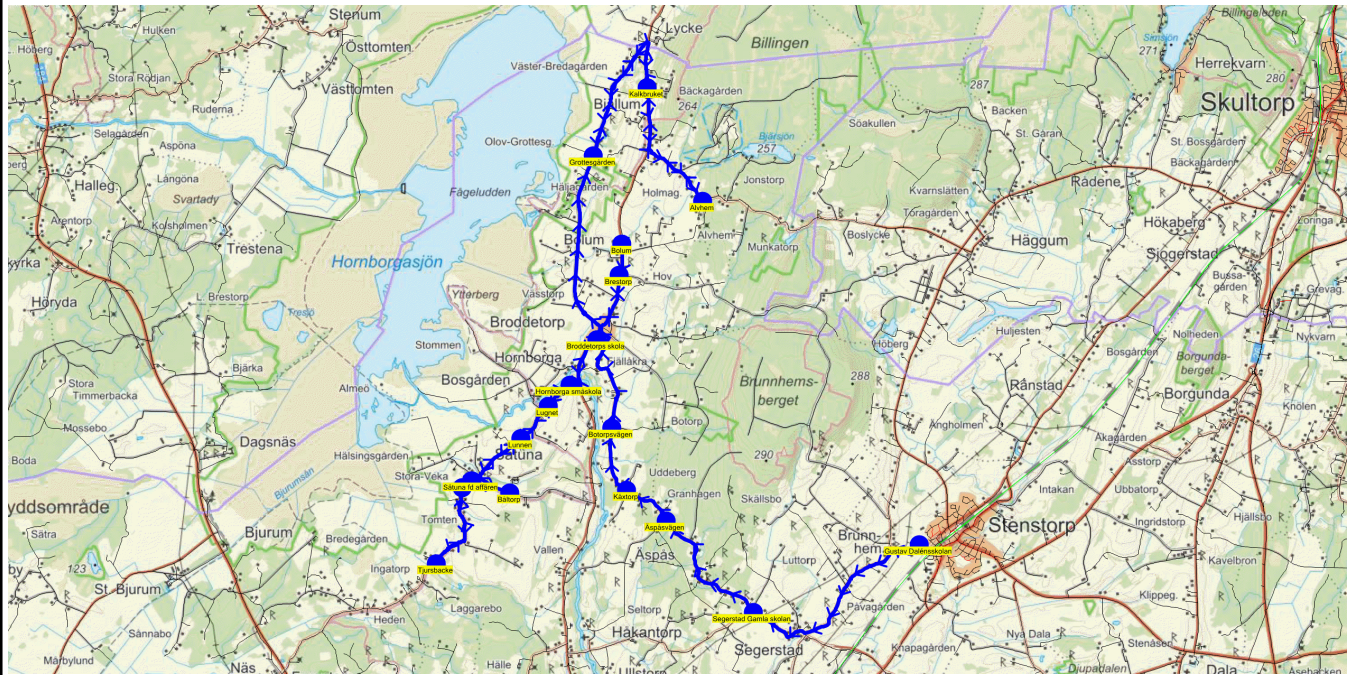

SKJUTS+
2024-08-15 11:29:09

Entreprenör Entreprenör B
Fordon 17 Buss 17

Läsår 24/25

Turnr	Start kl	Slut kl	Linjesträckning			
F672	14.25	15.45	Gustav Dalénsskolan - Segerstad Gamla skolan - Åspåsvägen - Kåxtorp - Botorpsvägen - Broddetorps skola - Hornborga småskola - Lugnet - Lunnen - Sätuna fd affären - Vekaberg - Tjursbacke - Båltorp - Brestorp - Bolum - Alvhem - Kalkbruket - Grottesgården FREDAGAR			
PunktNr	Hållplats	Km-Ack	Tid	På	Av	Byte
41279	Gustav Dalénsskolan	0	14.25	35		
588	Segerstad Gamla skolan	4.09	14.32		4	
510	Åspåsvägen	6.62	14.37		1	
656	Kåxtorp	7.61	14.39		1	
657	Botorpsvägen	8.86	14.42		1	
602	Broddetorps skola	11.04	14.47		8	
640	Hornborga småskola	12.2	14.50		1	
641	Lugnet	12.75	14.52		1	
642	Lunnen	13.52	14.54		2	
643	Sätuna fd affären	14.7	14.57		2	
688	Vekaberg	14.9	14.58		2	
650	Tjursbacke	16.57	15.01		1	
649	Båltorp	19.2	15.06		1	
41145	Brestorp	24.61	15.15		3	
41144	Bolum	25.17	15.17		2	
41399	Alvhem	35.72	15.34		2	
41139	Kalkbruket	38.37	15.39		1	
654	Grottesgården	41.47	15.45		3