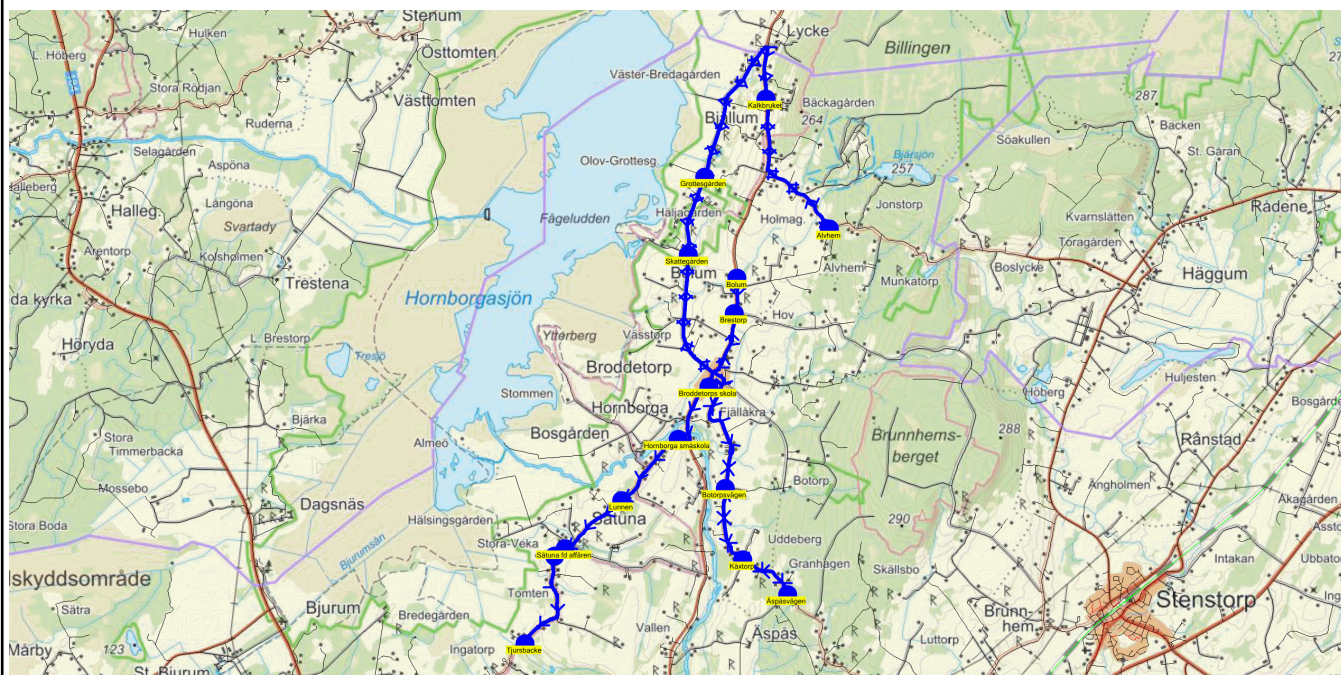

SKJUTS+  
2024-08-15 11:28:52Entreprenör Entreprenör B  
Fordon 18 Buss 18

Läsår 24/25

Turnr	Start kl	Slut kl	Linjesträckning			
TI652	14.50	15.57	Broddetorps skola - Botorpsvägen - Äspåsvägen - Brestorp - Bolum - Alvhem - Kalkbruket - Grottesgården - Skattegården - Hornborga småskola - Lunnen - Sätuna fd affären - Tjursbacke TISDAGAR			
PunktNr	Hållplats	Km-Ack	Tid	På	Av	Byte
602	Broddetorps skola	0	14.50	18		
657	Botorpsvägen	2.18	14.55		1	
510	Äspåsvägen	4.42	14.59		1	
41145	Brestorp	9.68	15.08		2	
41144	Bolum	10.24	15.10		1	
41399	Alvhem	20.79	15.27		3	
41139	Kalkbruket	23.44	15.32		1	
654	Grottesgården	26.55	15.38		2	
655	Skattegården	27.82	15.41		2	
640	Hornborga småskola	31.22	15.47		2	
642	Lunnen	32.54	15.50		1	
643	Sätuna fd affären	33.72	15.53		1	
650	Tjursbacke	35.59	15.57		2	

SKJUTS+  
2024-08-15 11:28:54Entreprenör Entreprenör B  
Fordon 18 Buss 18

Läsår 24/25

Turnr	Start kl	Slut kl	Linjesträckning			
O652	14.50	15.57	Broddetorps skola - Brestorp - Bolum - Alvhem - Kalk bruket - Grottesgården - Skattegården - Botorpsvägen - Åspåsvägen - Kåxtorp - Hornborga småskola - Lunnen - Sätuna fd affären - Vekaberg - Tjursbacke ONSDAGAR			
PunktNr	Hållplats	Km-Ack	Tid	På	Av	Byte
602	Broddetorps skola	0	14.50	24		
41145	Brestorp	1.24	14.53		3	
41144	Bolum	1.8	14.55		1	
41399	Alvhem	12.35	15.12		5	
41139	Kalk bruket	15	15.17		1	
654	Grottesgården	18.1	15.23		3	
655	Skattegården	19.37	15.26		2	
657	Botorpsvägen	23.57	15.33		1	
510	Åspåsvägen	25.81	15.37		1	
656	Kåxtorp	26.8	15.39		1	
640	Hornborga småskola	31.38	15.47		2	
642	Lunnen	32.71	15.50		1	
643	Sätuna fd affären	33.89	15.53		1	
688	Vekaberg	34.09	15.54		1	
650	Tjursbacke	35.76	15.57		2	