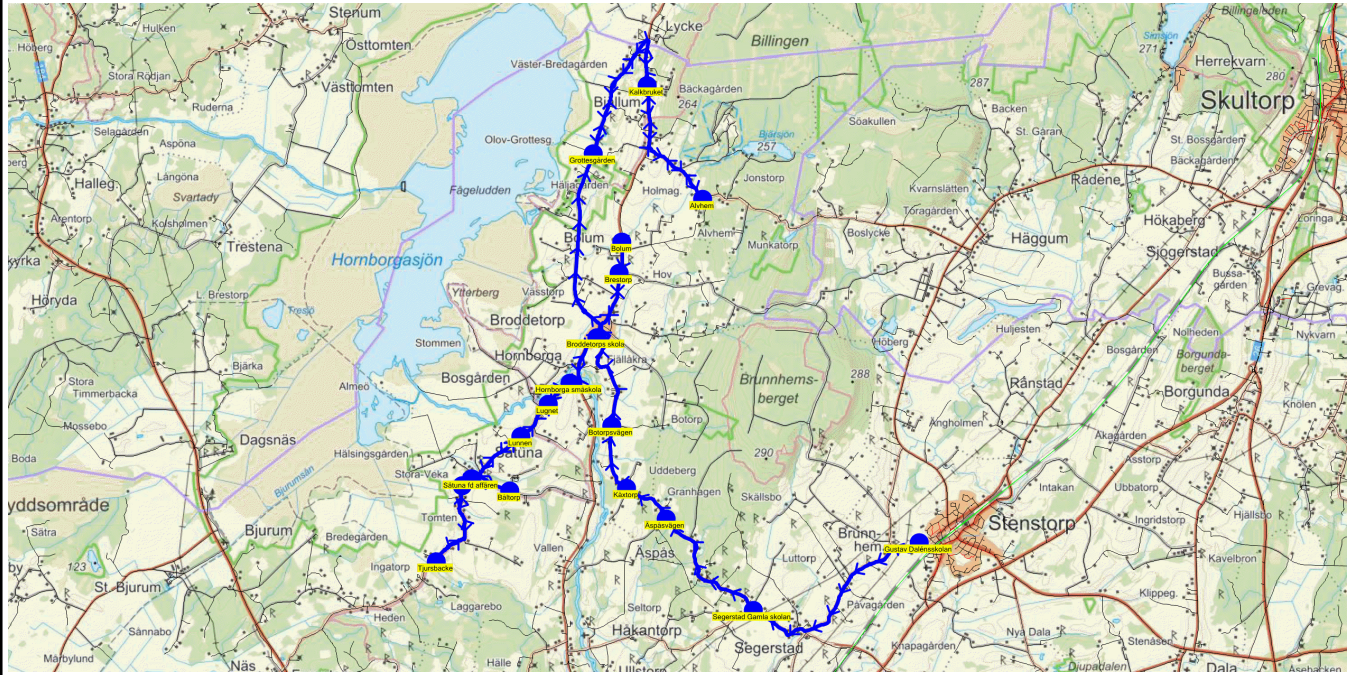

SKJUTS+
2024-08-15 11:29:02

Entreprenör Entreprenör B
Fordon 17 Buss 17

Läsår 24/25

Turnr	Start kl	Slut kl	Linjesträckning			
TI672	15.35	16.55	Gustav Dalénsskolan - Segerstad Gamla skolan - Åspåsvägen - Kåxtorp - Botorpsvägen - Broddetorps skola - Hornborga småskola - Lugnet - Lunnen - Sätuna fd affären - Vekaberg - Tjursbacke - Båltorp - Brestorp - Bolum - Alvhem - Kalkbruket - Grottesgården TISDAGAR			
PunktNr	Hållplats	Km-Ack	Tid	På	Av	Byte
41279	Gustav Dalénsskolan	0	15.35	35		
588	Segerstad Gamla skolan	4.09	15.42		4	
510	Åspåsvägen	6.62	15.47		1	
656	Kåxtorp	7.61	15.49		1	
657	Botorpsvägen	8.86	15.52		1	
602	Broddetorps skola	11.04	15.57		8	
640	Hornborga småskola	12.2	16.00		1	
641	Lugnet	12.75	16.02		1	
642	Lunnen	13.52	16.04		2	
643	Sätuna fd affären	14.7	16.07		2	
688	Vekaberg	14.9	16.08		2	
650	Tjursbacke	16.57	16.11		1	
649	Båltorp	19.2	16.16		1	
41145	Brestorp	24.61	16.25		3	
41144	Bolum	25.17	16.27		2	
41399	Alvhem	35.72	16.44		2	
41139	Kalkbruket	38.37	16.49		1	
654	Grottesgården	41.47	16.55		3