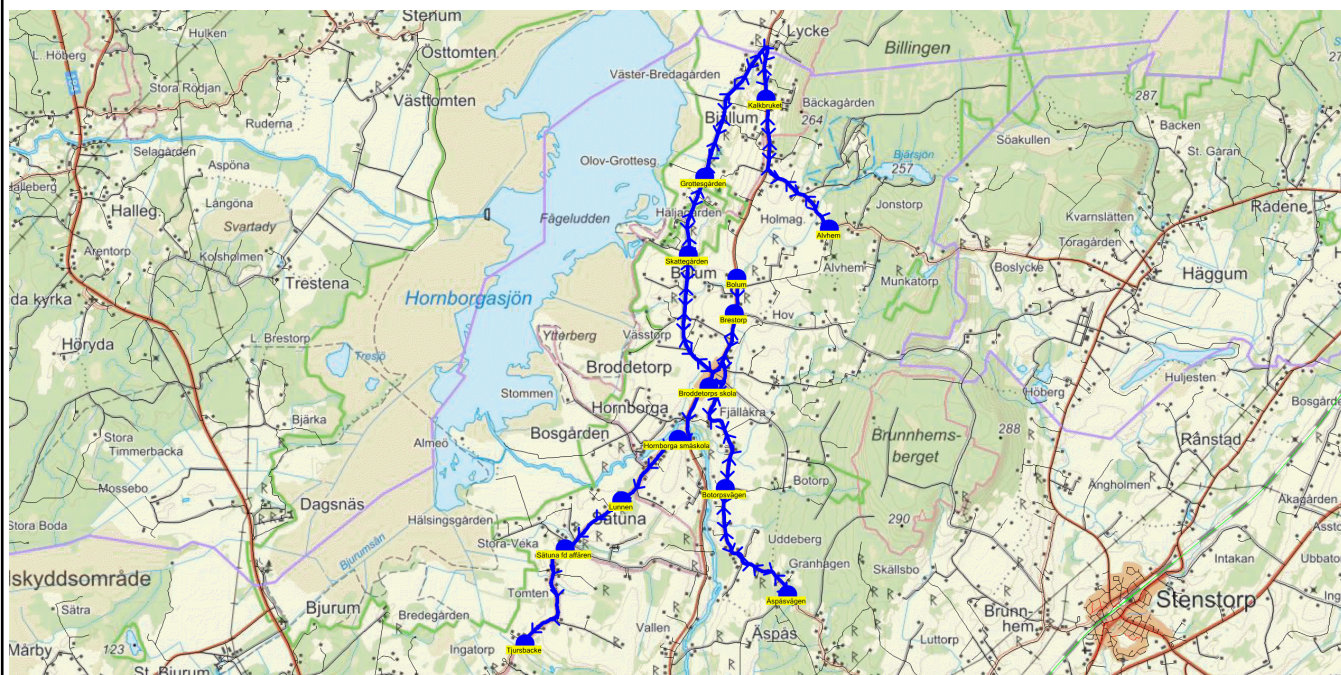

SKJUTS+  
2024-08-15 11:28:47Entreprenör Entreprenör B  
Fordon 17 Buss 17

Läsår 24/25

Turnr	Start kl	Slut kl	Linjesträckning			
F642	13.10	14.24	Broddetorps skola - Brestorp - Bolum - Alvhem - Kalkbruket - Grottesgården - Skattegården - Kolonin - Hornborga småskola - Lugnet - Lunnen - Sätuna fd affären - Vekaberg - Tjursbacke - Skattegården - Åspåsvägen - Kåxtorp - Botorpsvägen FREDAGAR			
PunktNr	Hållplats	Km-Ack	Tid	På	Av	Byte
602	Broddetorps skola	0	13.10	36		
41145	Brestorp	1.24	13.13		6	
41144	Bolum	1.8	13.15		1	
41399	Alvhem	12.35	13.32		6	
41139	Kalkbruket	15	13.37		1	
654	Grottesgården	18.1	13.43		3	
655	Skattegården	19.37	13.46		3	
41149	Kolonin	22.87	13.52		2	
640	Hornborga småskola	23.35	13.54		4	
641	Lugnet	23.91	13.56		1	
642	Lunnen	24.68	13.58		1	
643	Sätuna fd affären	25.86	14.01		2	
688	Vekaberg	26.06	14.02		1	
650	Tjursbacke	27.72	14.05		2	
41153	Skattegården	32.91	14.14		1	
510	Åspåsvägen	35.88	14.19		1	
656	Kåxtorp	36.87	14.21		1	
657	Botorpsvägen	38.12	14.24		1	

SKJUTS+  
2024-08-15 11:28:50Entreprenör Entreprenör B  
Fordon 18 Buss 18

Läsår 24/25

Turnr	Start kl	Slut kl	Linjesträckning			
M652	14.50	15.57	Broddetorps skola - Skattegården - Grottesgården - Kalkbruket - Alvhem - Bolum - Brestorp - Botorpsvägen - Äspåsvägen - Hornborga småskola - Lunnan - Sätuna fd affären - Tjursbacke MÅNDAGAR			
PunktNr	Hållplats	Km-Ack	Tid	På	Av	Byte
602	Broddetorps skola	0	14.50	24		6
655	Skattegården	2.24	14.54		2	
654	Grottesgården	3.51	14.57		5	
41139	Kalkbruket	6.61	15.03		2	
41399	Alvhem	9.16	15.08		5	
41144	Bolum	19.81	15.25		1	
41145	Brestorp	20.37	15.27		2	
657	Botorpsvägen	23.4	15.33		1	
510	Äspåsvägen	25.64	15.37		1	
640	Hornborga småskola	31.22	15.47		2	
642	Lunnan	32.54	15.50		1	
643	Sätuna fd affären	33.72	15.53		1	
650	Tjursbacke	35.59	15.57		2	