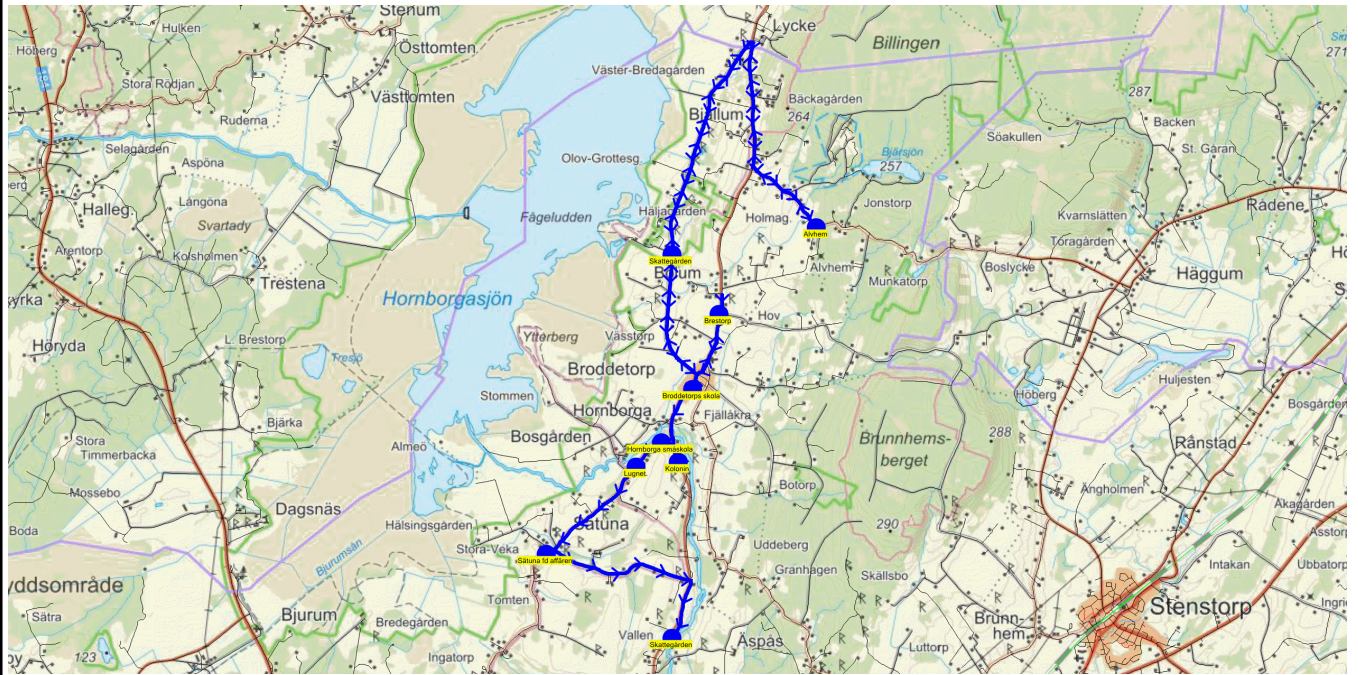

SKJUTS+
2024-08-15 11:28:43

Entreprenör Entreprenör B
Fordon 18 Buss 18

Läsår 24/25

Turnr	Start kl	Slut kl	Linjesträckning			
O642	12.50	13.42	Broddetorps skola - Brestorp - Alvhem - Skattegården - Kolonin - Hornborga småskola - Lugnet - Sätuna fd affären - Skattegården ONSDAGAR			
PunktNr	Hållplats	Km-Ack	Tid	På	Av	Byte
602	Broddetorps skola	0	12.50	12		
41145	Brestorp	1.24	12.53		3	
41399	Alvhem	11.84	13.10		1	
655	Skattegården	18.86	13.21		1	
41149	Kolonin	22.35	13.27		2	
640	Hornborga småskola	22.84	13.29		2	
641	Lugnet	23.39	13.31		1	
643	Sätuna fd affären	25.34	13.35		1	
41153	Skattegården	29.08	13.42		1