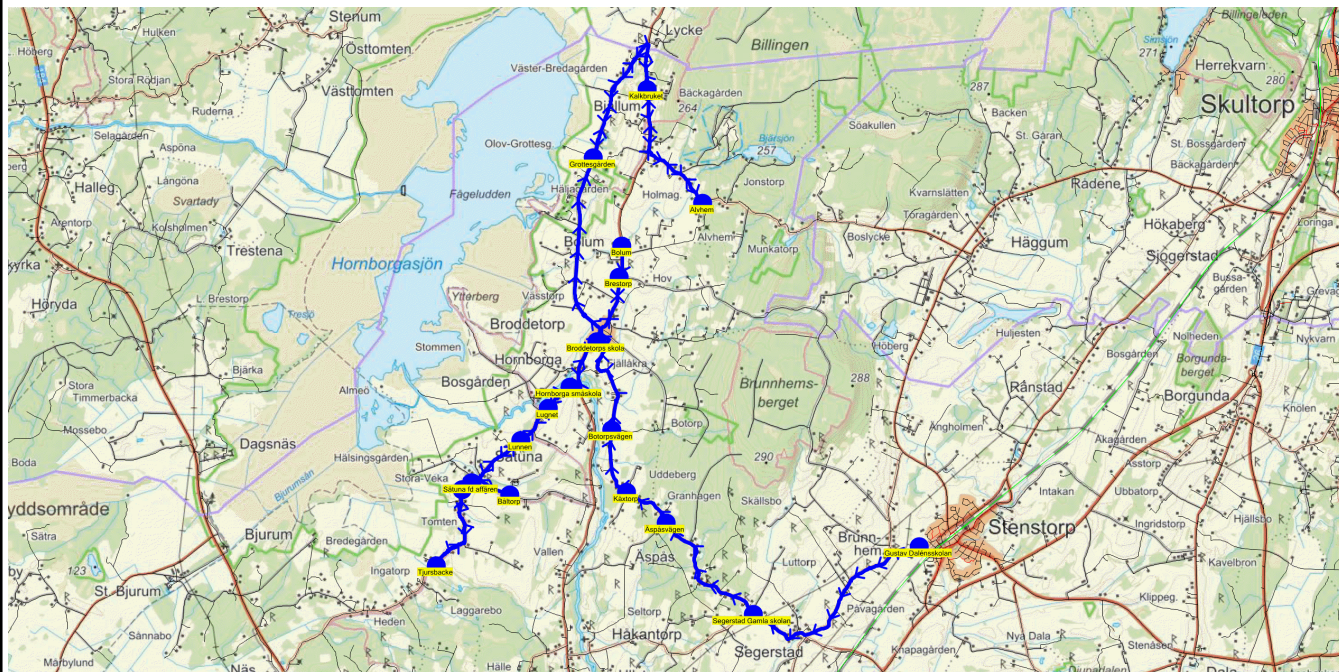

SKJUTS+
2024-08-15 11:29:05

Entreprenör Entreprenör B
Fordon 17 Buss 17

Läsår 24/25

Turnr	Start kl	Slut kl	Linjesträckning			
O672	15.35	16.55	Gustav Dalénsskolan - Segerstad Gamla skolan - Åspåsvägen - Kåxtorp - Botorpsvägen - Broddetorps skola - Hornborga småskola - Lugnet - Lunnen - Sätuna fd affären - Vekaberg - Tjursbacke - Båltorp - Brestorp - Bolum - Alvhem - Kalkbruket - Grottesgården ONSDAGAR			
PunktNr	Hållplats	Km-Ack	Tid	På	Av	Byte
41279	Gustav Dalénsskolan	0	15.35	32		
588	Segerstad Gamla skolan	4.09	15.42		1	
510	Åspåsvägen	6.62	15.47		1	
656	Kåxtorp	7.61	15.49		1	
657	Botorpsvägen	8.86	15.52		1	
602	Broddetorps skola	11.04	15.57		8	
640	Hornborga småskola	12.2	16.00		1	
641	Lugnet	12.75	16.02		1	
642	Lunnen	13.52	16.04		2	
643	Sätuna fd affären	14.7	16.07		2	
688	Vekaberg	14.9	16.08		2	
650	Tjursbacke	16.57	16.11		1	
649	Båltorp	19.2	16.16		1	
41145	Brestorp	24.61	16.25		3	
41144	Bolum	25.17	16.27		2	
41399	Alvhem	35.72	16.44		2	
41139	Kalkbruket	38.37	16.49		1	
654	Grottesgården	41.47	16.55		3