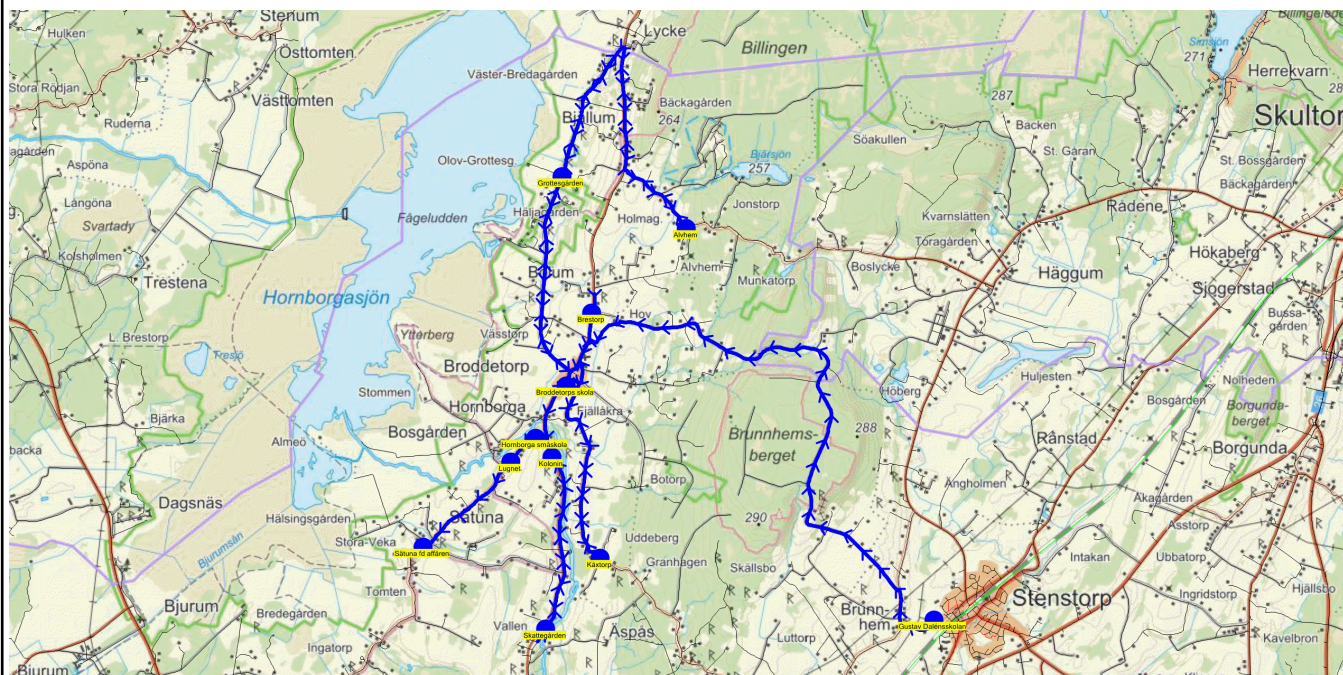

SKJUTS+  
2024-08-15 11:28:54Entreprenör Entreprenör B  
Fordon 18 Buss 18

Läsår 24/25

Turnr	Start kl	Slut kl	Linjesträckning			
O652	14.50	15.57	Broddetorps skola - Brestorp - Bolum - Alvhem - Kalk bruket - Grottesgården - Skattegården - Botorpsvägen - Åspåsvägen - Kåxtorp - Hornborga småskola - Lunnen - Sätuna fd affären - Vekaberg - Tjursbacke ONSDAGAR			
PunktNr	Hållplats	Km-Ack	Tid	På	Av	Byte
602	Broddetorps skola	0	14.50	24		
41145	Brestorp	1.24	14.53		3	
41144	Bolum	1.8	14.55		1	
41399	Alvhem	12.35	15.12		5	
41139	Kalk bruket	15	15.17		1	
654	Grottesgården	18.1	15.23		3	
655	Skattegården	19.37	15.26		2	
657	Botorpsvägen	23.57	15.33		1	
510	Åspåsvägen	25.81	15.37		1	
656	Kåxtorp	26.8	15.39		1	
640	Hornborga småskola	31.38	15.47		2	
642	Lunnen	32.71	15.50		1	
643	Sätuna fd affären	33.89	15.53		1	
688	Vekaberg	34.09	15.54		1	
650	Tjursbacke	35.76	15.57		2	

SKJUTS+  
2024-08-15 11:28:57Entreprenör Entreprenör B  
Fordon 18 Buss 18

Läsår 24/25

Turnr	Start kl	Slut kl	Linjesträckning			
TO652	14.20	15.45	Gustav Dalénsskolan - Broddetorps skola - Kåxtorp - Brestorp - Alvhem - Grottesgården - Skattegården - Kolonin - Hornborga småskola - Lugnet - Sätuna fd affären TORSDAGAR			
PunktNr	Hållplats	Km-Ack	Tid	På	Av	Byte
41279	Gustav Dalénsskolan	0	14.20			
602	Broddetorps skola	10.94	14.38	13		
656	Kåxtorp	14.64	14.45		1	
41145	Brestorp	19.06	14.53		3	
41399	Alvhem	29.66	15.10		2	
654	Grottesgården	35.41	15.19		1	
41153	Skattegården	42.98	15.31		1	
41149	Kolonin	46.31	15.37		1	
640	Hornborga småskola	46.77	15.39		1	
641	Lugnet	47.32	15.41		1	
643	Sätuna fd affären	49.28	15.45		2	