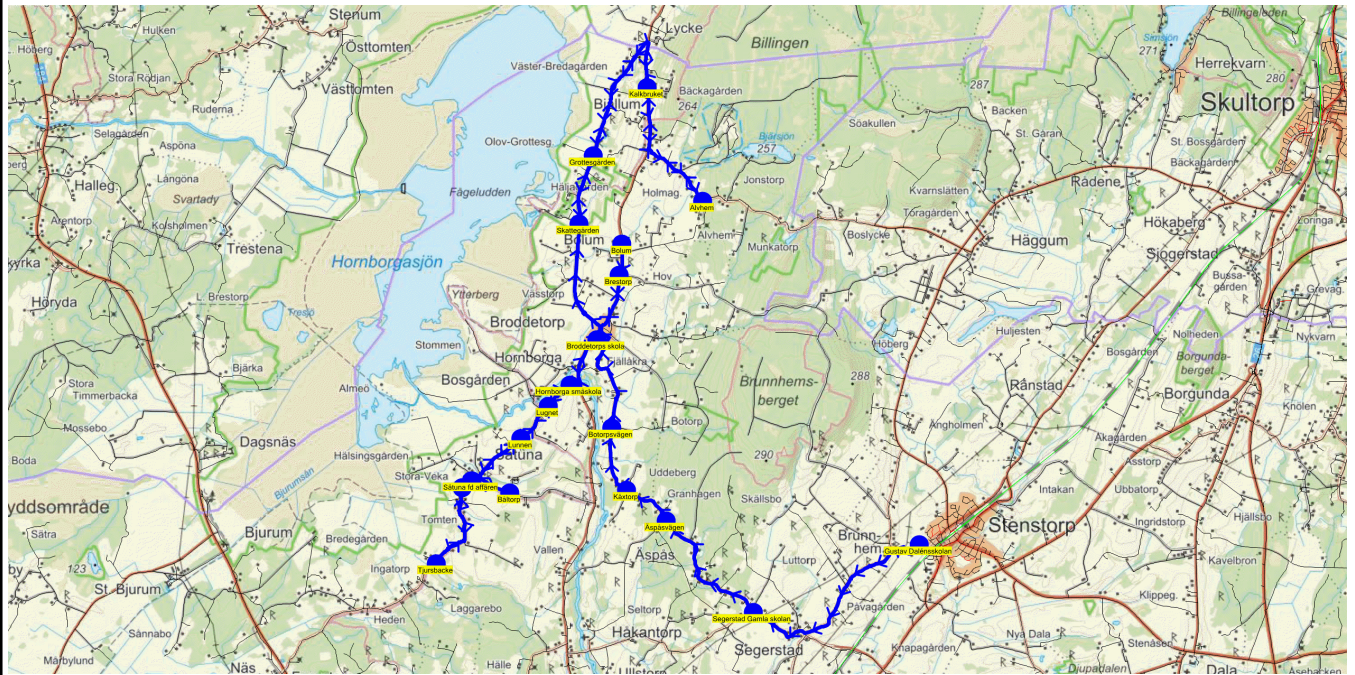

SKJUTS+
2024-08-15 11:29:07

Entreprenör Entreprenör B
Fordon 17 Buss 17

Läsår 24/25

Turnr	Start kl	Slut kl	Linjesträckning			
TO672	15.35	16.58	Gustav Dalénsskolan - Segerstad Gamla skolan - Äspåsvägen - Kåxtorp - Botorpsvägen - Broddetorps skola - Hornborga småskola - Lugnet - Lunnen - Sätuna fd affären - Vekaberg - Tjursbacke - Båltorp - Brestorp - Bolum - Alvhem - Kalkbruket - Grottesgården - Skattegården TORSDAGAR			
PunktNr	Hållplats	Km-Ack	Tid	På	Av	Byte
41279	Gustav Dalénsskolan	0	15.35	40		
588	Segerstad Gamla skolan	4.09	15.42		4	
510	Äspåsvägen	6.62	15.47		1	
656	Kåxtorp	7.61	15.49		1	
657	Botorpsvägen	8.86	15.52		1	
602	Broddetorps skola	11.04	15.57		8	
640	Hornborga småskola	12.2	16.00		1	
641	Lugnet	12.75	16.02		1	
642	Lunnen	13.52	16.04		2	
643	Sätuna fd affären	14.7	16.07		3	
688	Vekaberg	14.9	16.08		2	
650	Tjursbacke	16.57	16.11		1	
649	Båltorp	19.2	16.16		1	
41145	Brestorp	24.61	16.25		5	
41144	Bolum	25.17	16.27		2	
41399	Alvhem	35.72	16.44		3	
41139	Kalkbruket	38.37	16.49		1	
654	Grottesgården	41.47	16.55		3	
655	Skattegården	42.74	16.58		1