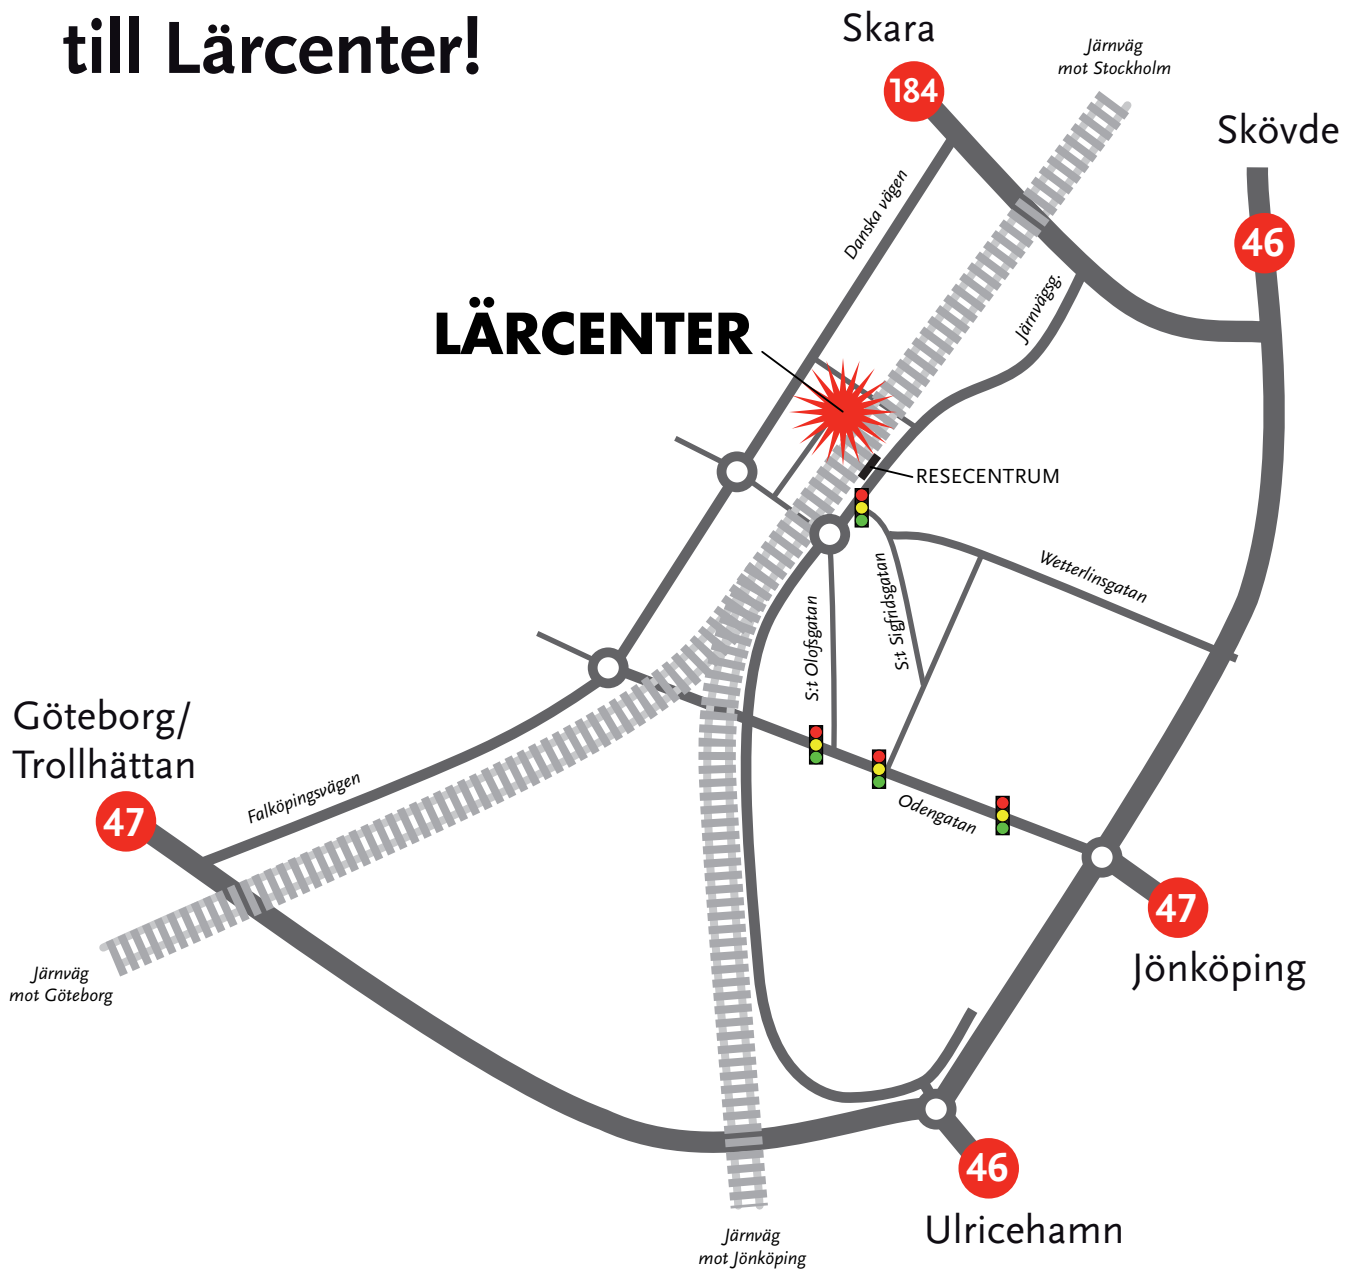

Så hittar du till Lärcenter!

Varifrån du än kommer kan du åka mot järnvägsstationen.
Lärcenter ligger på andra sidan spårområdet.

Lärcenter Falköping
Nils Ericsonsgatan 5
Telefon 0515-88 71 00