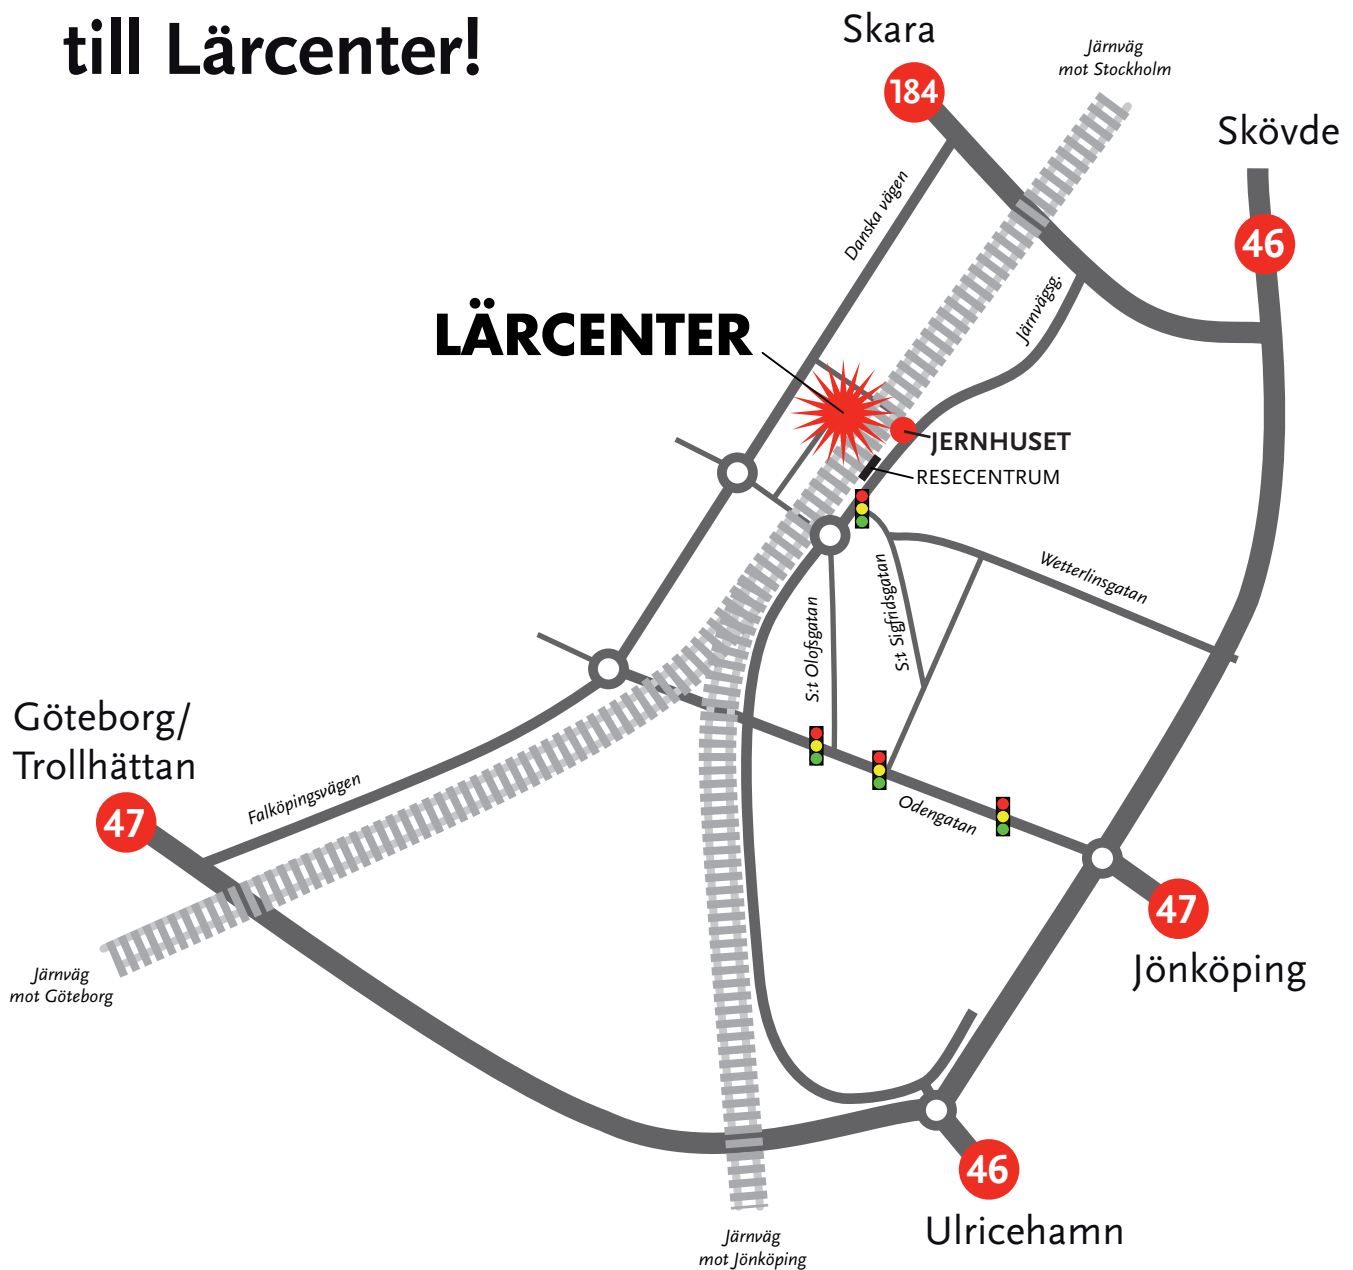

Så hittar du till Lärcenter!

Varifrån du än kommer kan du åka mot järnvägsstationen. Lärcenter ligger på andra sidan spårområdet.

Jernhuset ligger på samma sida som stationshuset mot busshållsplats.

Besöksadress:
Lärcenter Falköping
Nils Ericsonsgatan 5

Jernhuset
Järnvägsgatan 5