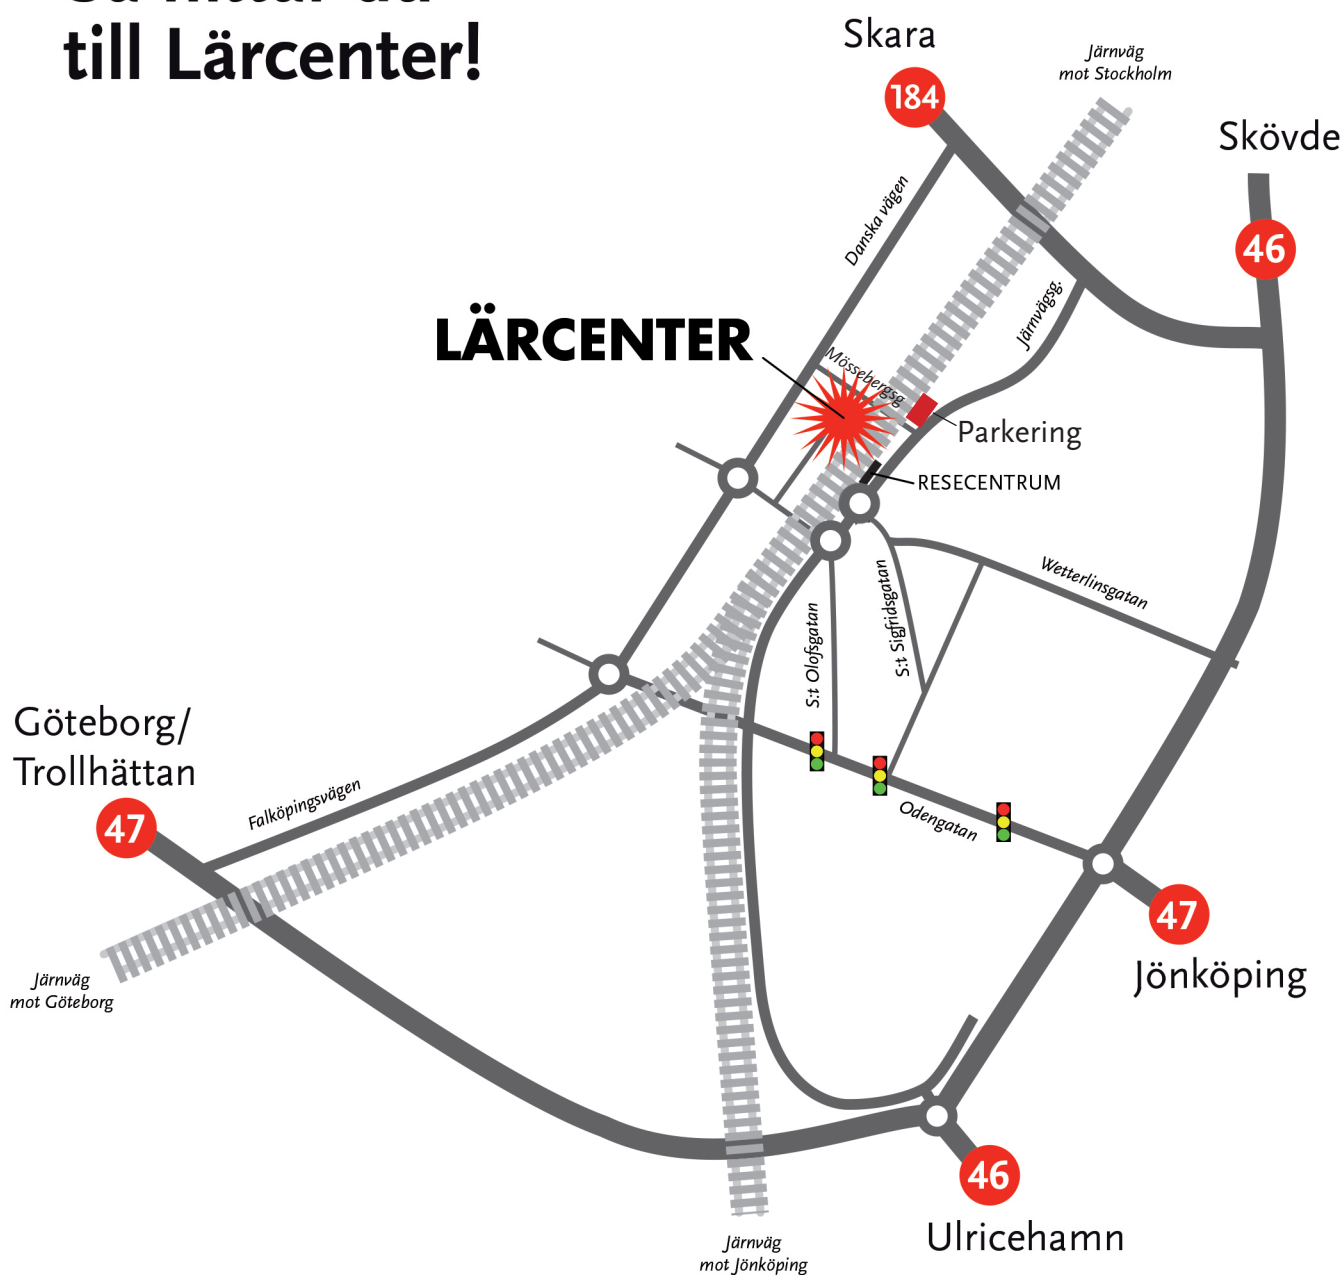

Så hittar du till Lärcenter!

Varifrån du än kommer kan du åka mot järnvägsstationen.
Lärcenter ligger på andra sidan spårområdet.

Lärcenter Falköping
Nils Ericsonsgatan 5
Telefon 0515-88 71 00